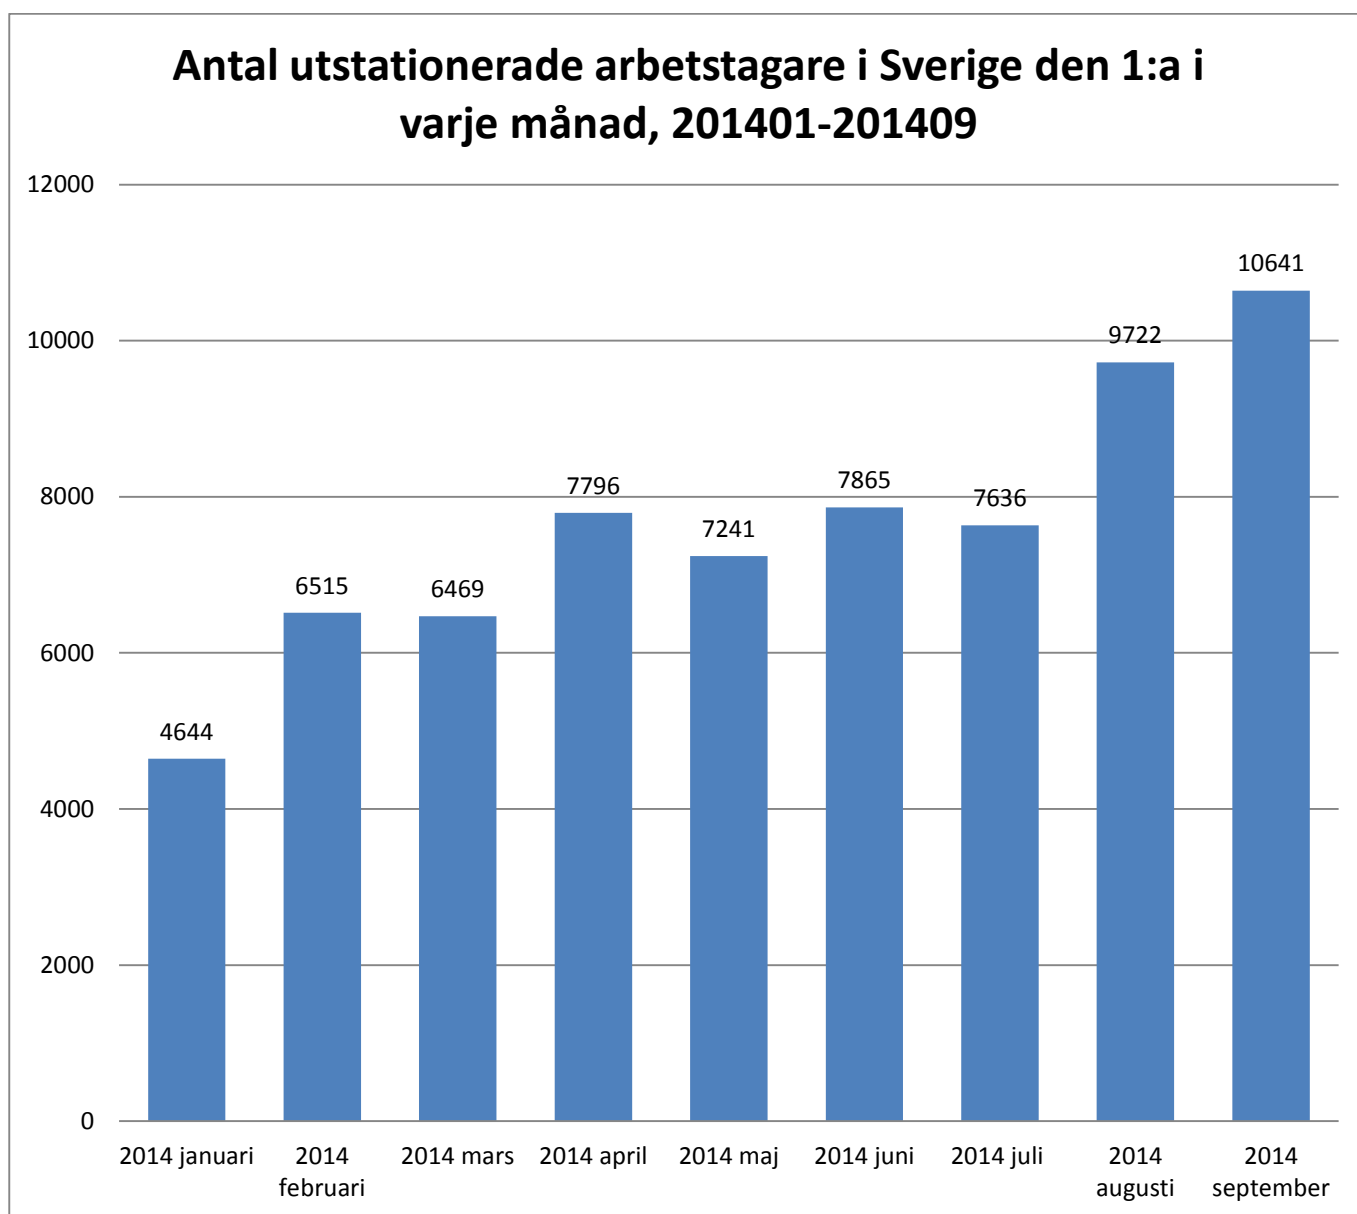

Månadsstatistik från utstationeringsregistret per den 1 september 2014

Källa: AV/Utstationeringsregistret

Diagrammet baseras på antalet arbetstagare som har ett pågående uppdrag 1 september 2014 (10 641 personer).
Ovanstående länder omfattar 93 % av de arbetstagare som finns anmälda per 1 september.
Källa: AV/Utstationeringsregistret

De 15 vanligaste verksamhetsområdena 1 september

Diagrammet baseras på antalet arbetstagare som har ett pågående uppdrag 1 september 2014 (10 641 personer). 93 % av de arbetstagare som finns anmälda per 1 september arbetar inom ovanstående verksamhetsområden.
Källa: AV/Utstationeringsregistret