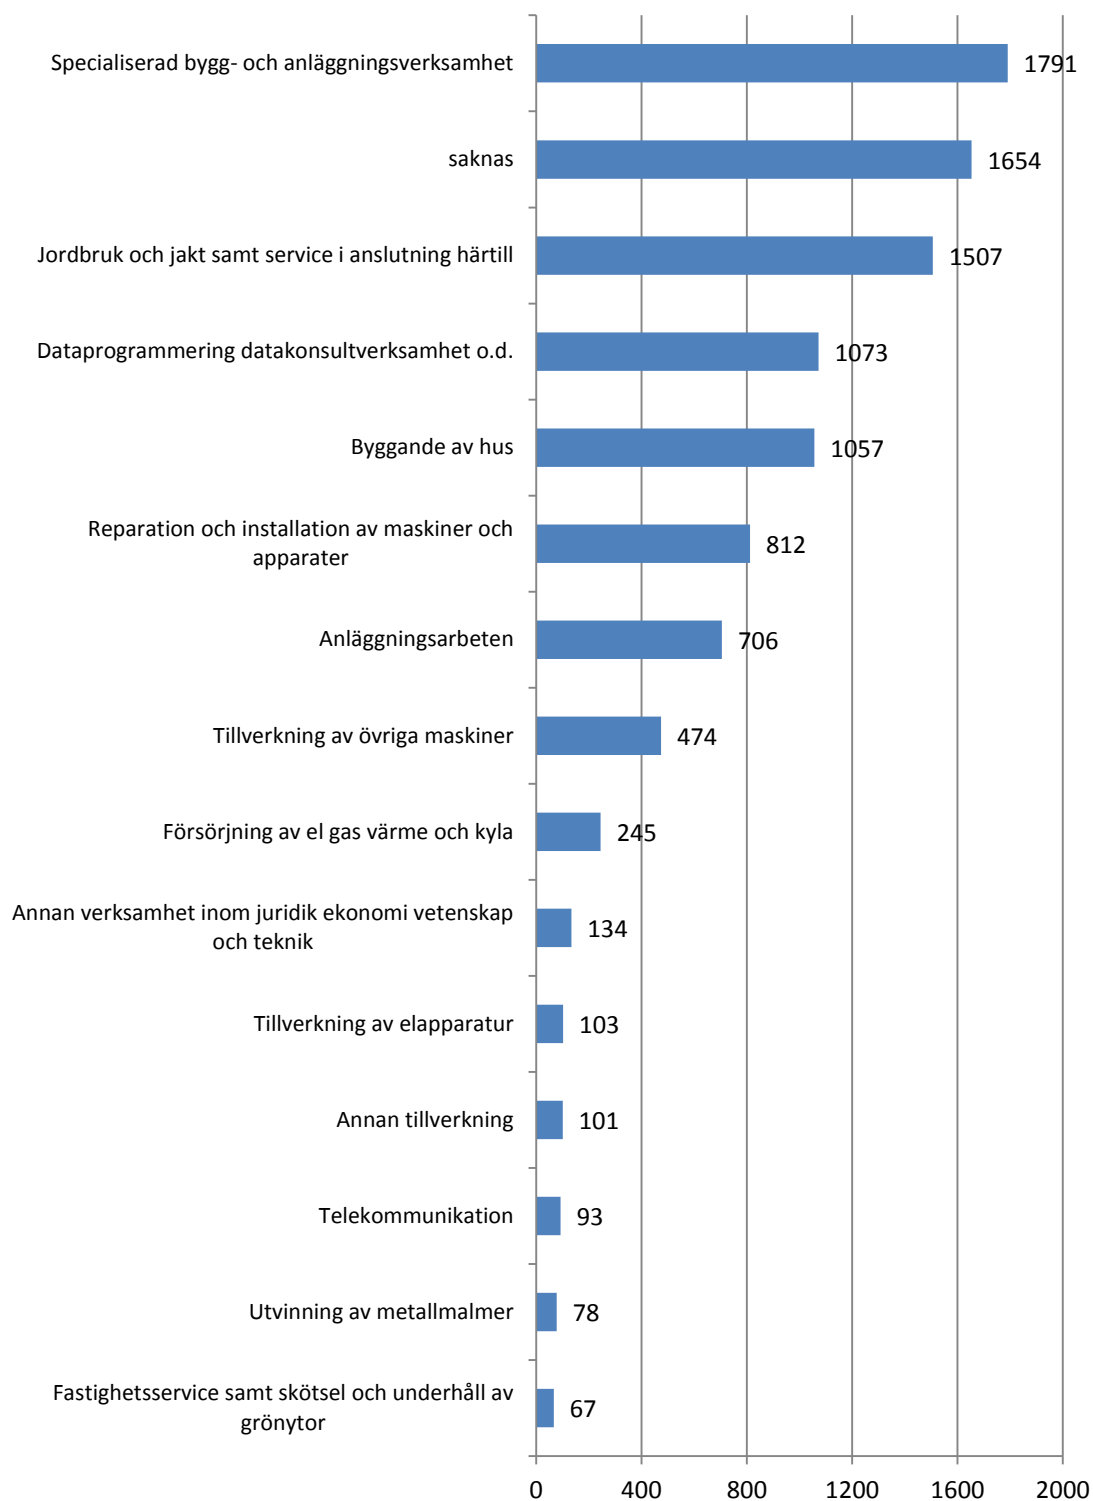

Månadsstatistik från utstationeringsregistret per den 1 september 2014

Källa: AV/Utstationeringsregistret

Diagrammet baseras på antalet arbetstagare som har ett pågående uppdrag 1 september 2014 (10 641 personer).
Ovanstående länder omfattar 93 % av de arbetstagare som finns anmälda per 1 september.
Källa: AV/Utstationeringsregistret

De 15 vanligaste verksamhetsområdena 1 september

Diagrammet baseras på antalet arbetstagare som har ett pågående uppdrag 1 september 2014 (10 641 personer). 93 % av de arbetstagare som finns anmälda per 1 september arbetar inom ovanstående verksamhetsområden.
Källa: AV/Utstationeringsregistret