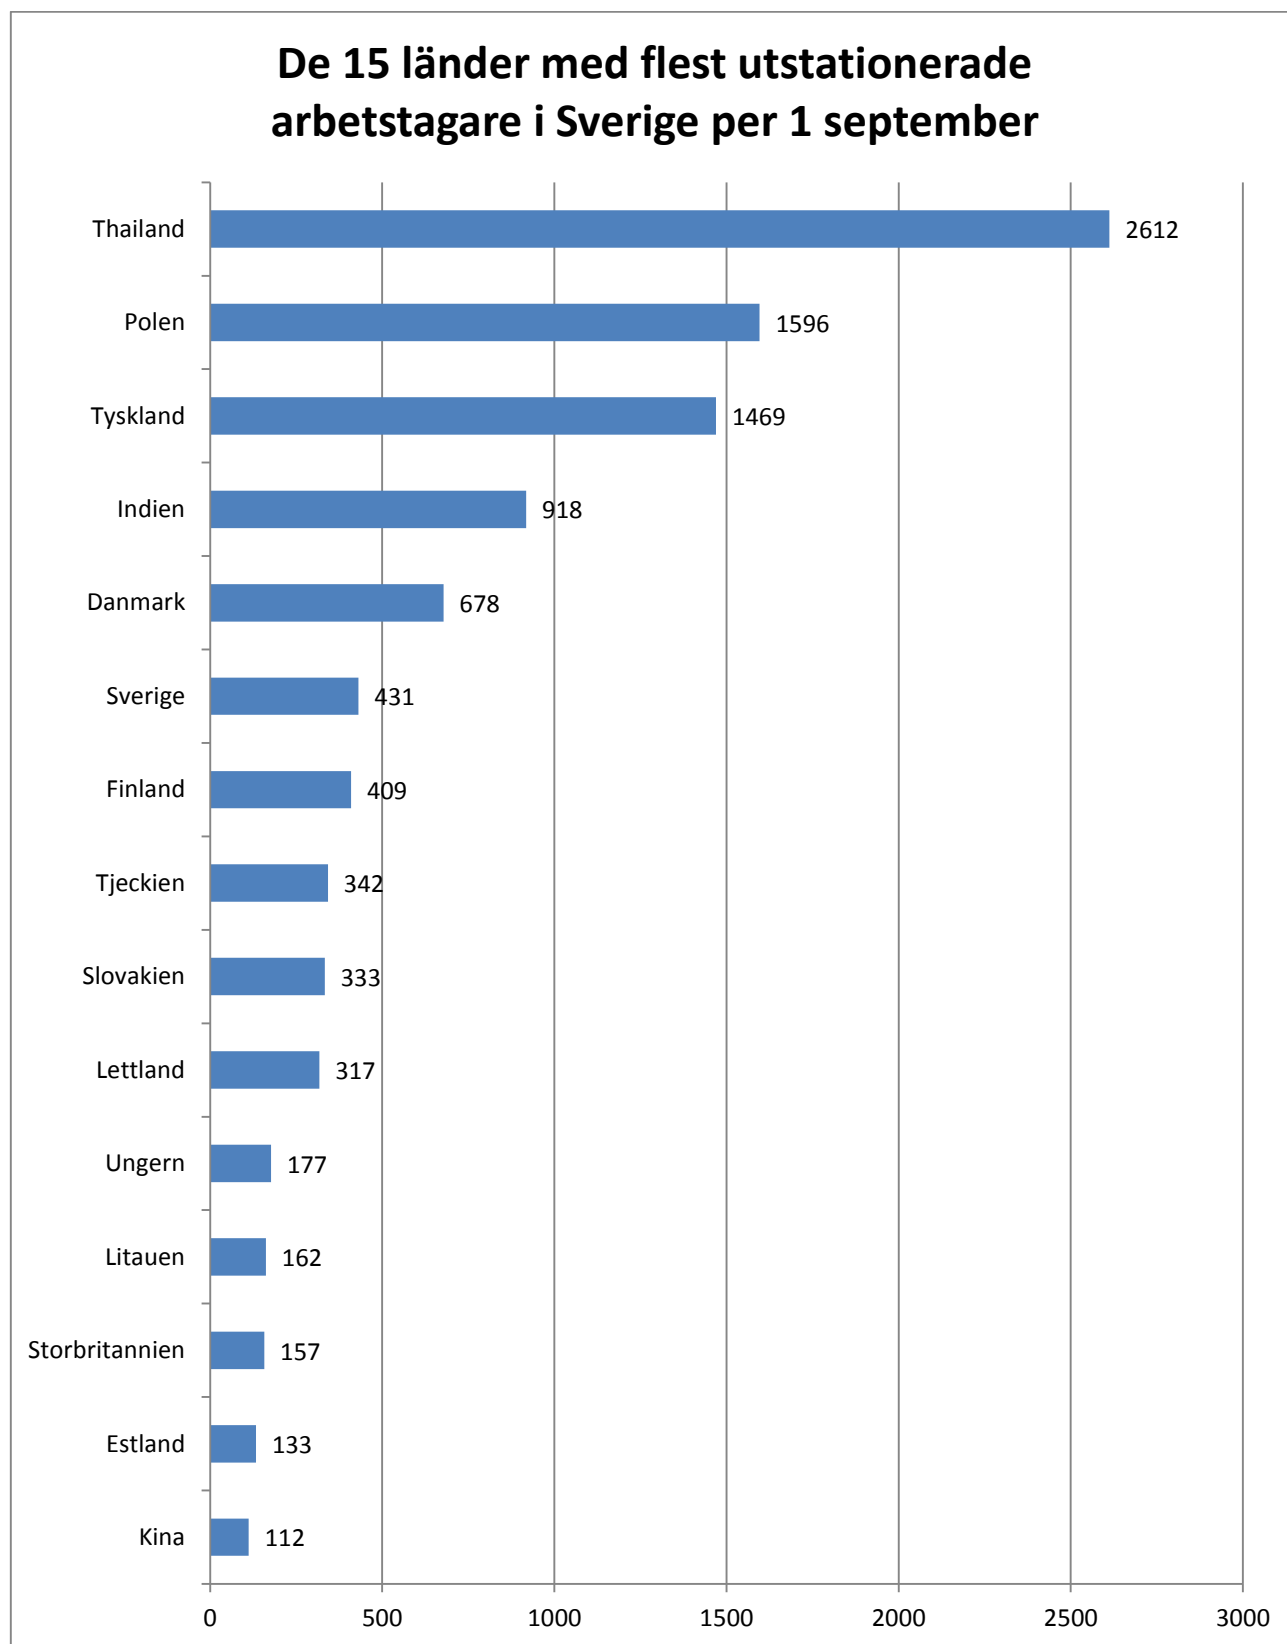

Månadsstatistik från utstationeringsregistret per den 1 september 2014

Källa: AV/Utstationeringsregistret

Diagrammet baseras på antalet arbetstagare som har ett pågående uppdrag 1 september 2014 (10 641 personer).
Ovanstående länder omfattar 93 % av de arbetstagare som finns anmälda per 1 september.
Källa: AV/Utstationeringsregistret

De 15 vanligaste verksamhetsområdena 1 september

Diagrammet baseras på antalet arbetstagare som har ett pågående uppdrag 1 september 2014 (10 641 personer). 93 % av de arbetstagare som finns anmälda per 1 september arbetar inom ovanstående verksamhetsområden.
Källa: AV/Utstationeringsregistret