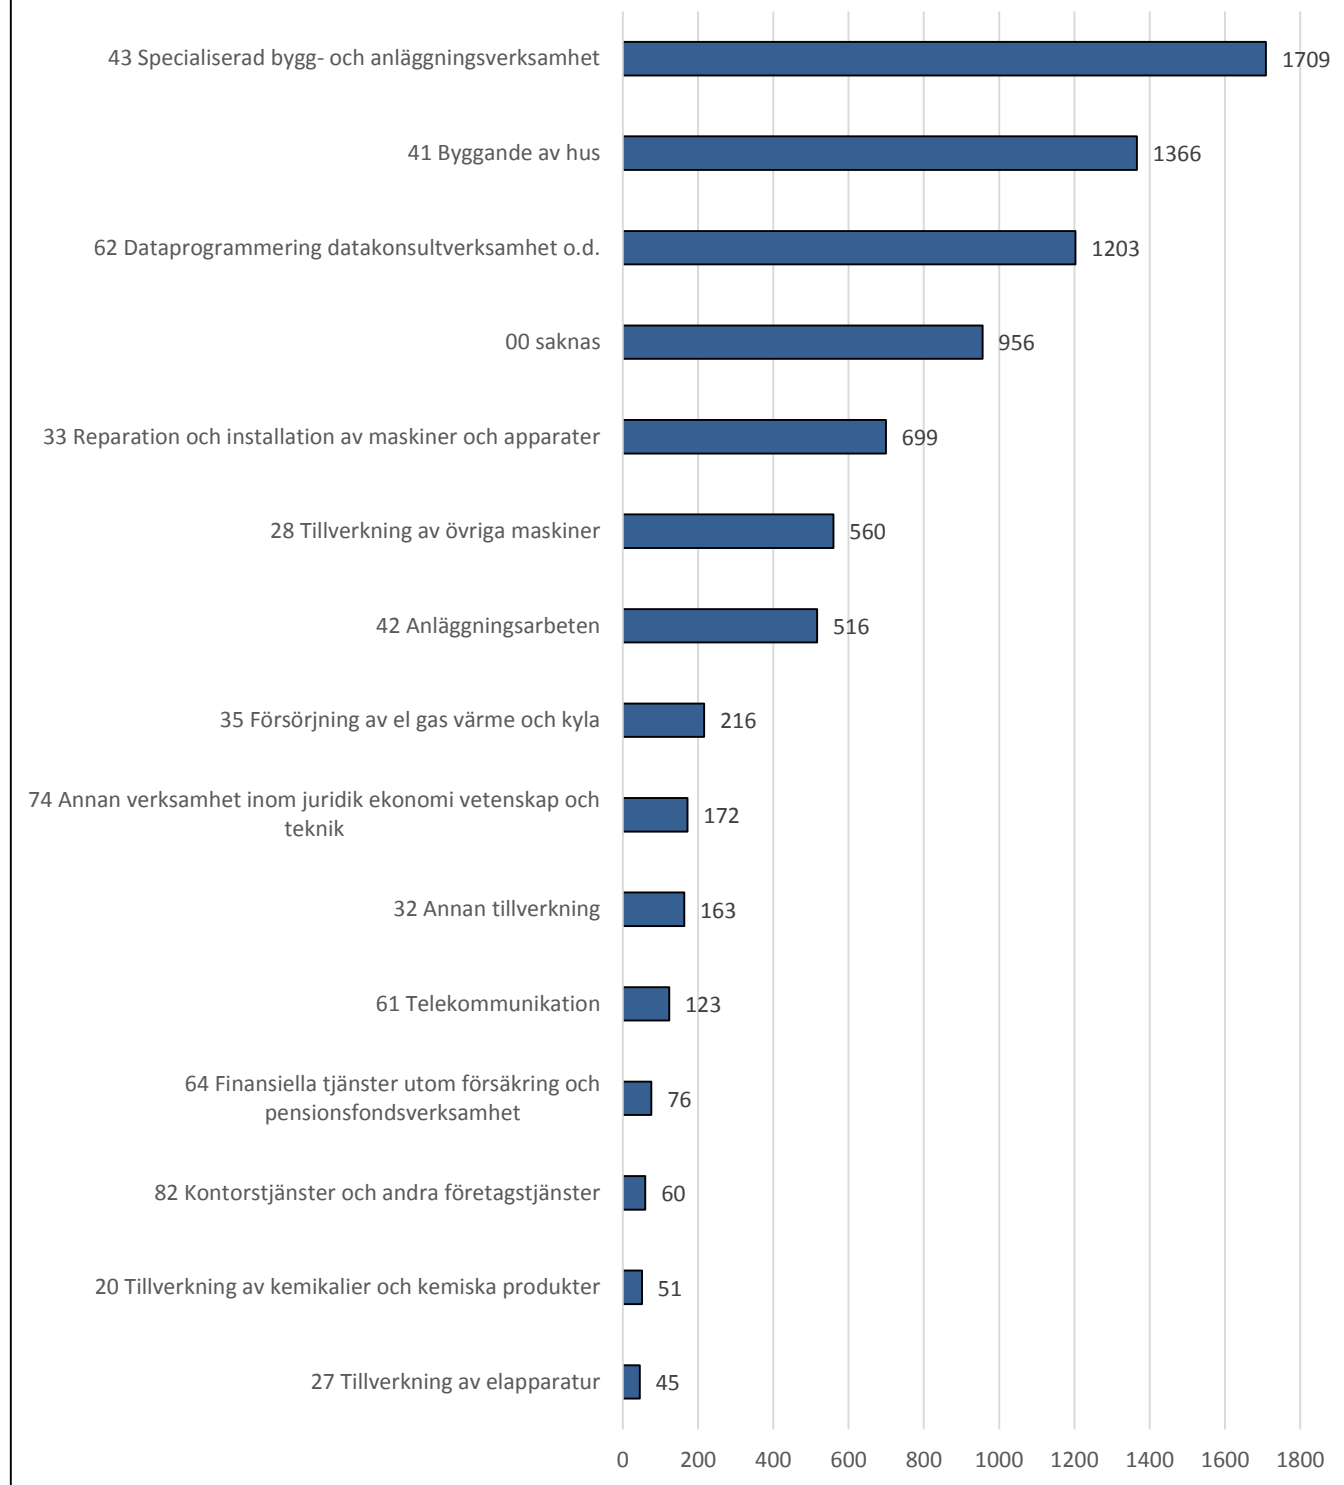

## De 15 länder med flest utstationerade arbetstagare i Sverige per 1 oktober 2015

Diagrammet baseras på antalet arbetstagare som har ett pågående uppdrag 1 oktober 2015 (8 511 personer).

Ovanstående länder omfattar 85 % av de arbetstagare som finns anmälda per 1 oktober.

## De 15 vanligaste verksamhetsområdena 1 oktober 2015

Diagrammet baseras på antalet arbetstagare som har ett pågående uppdrag 1 oktober 2015 (8 511 personer).  
93 % av de arbetstagare som finns anmälda per 1 oktober arbetar inom ovanstående verksamhetsområden.  
Källa: AV/Utstationeringsregistret