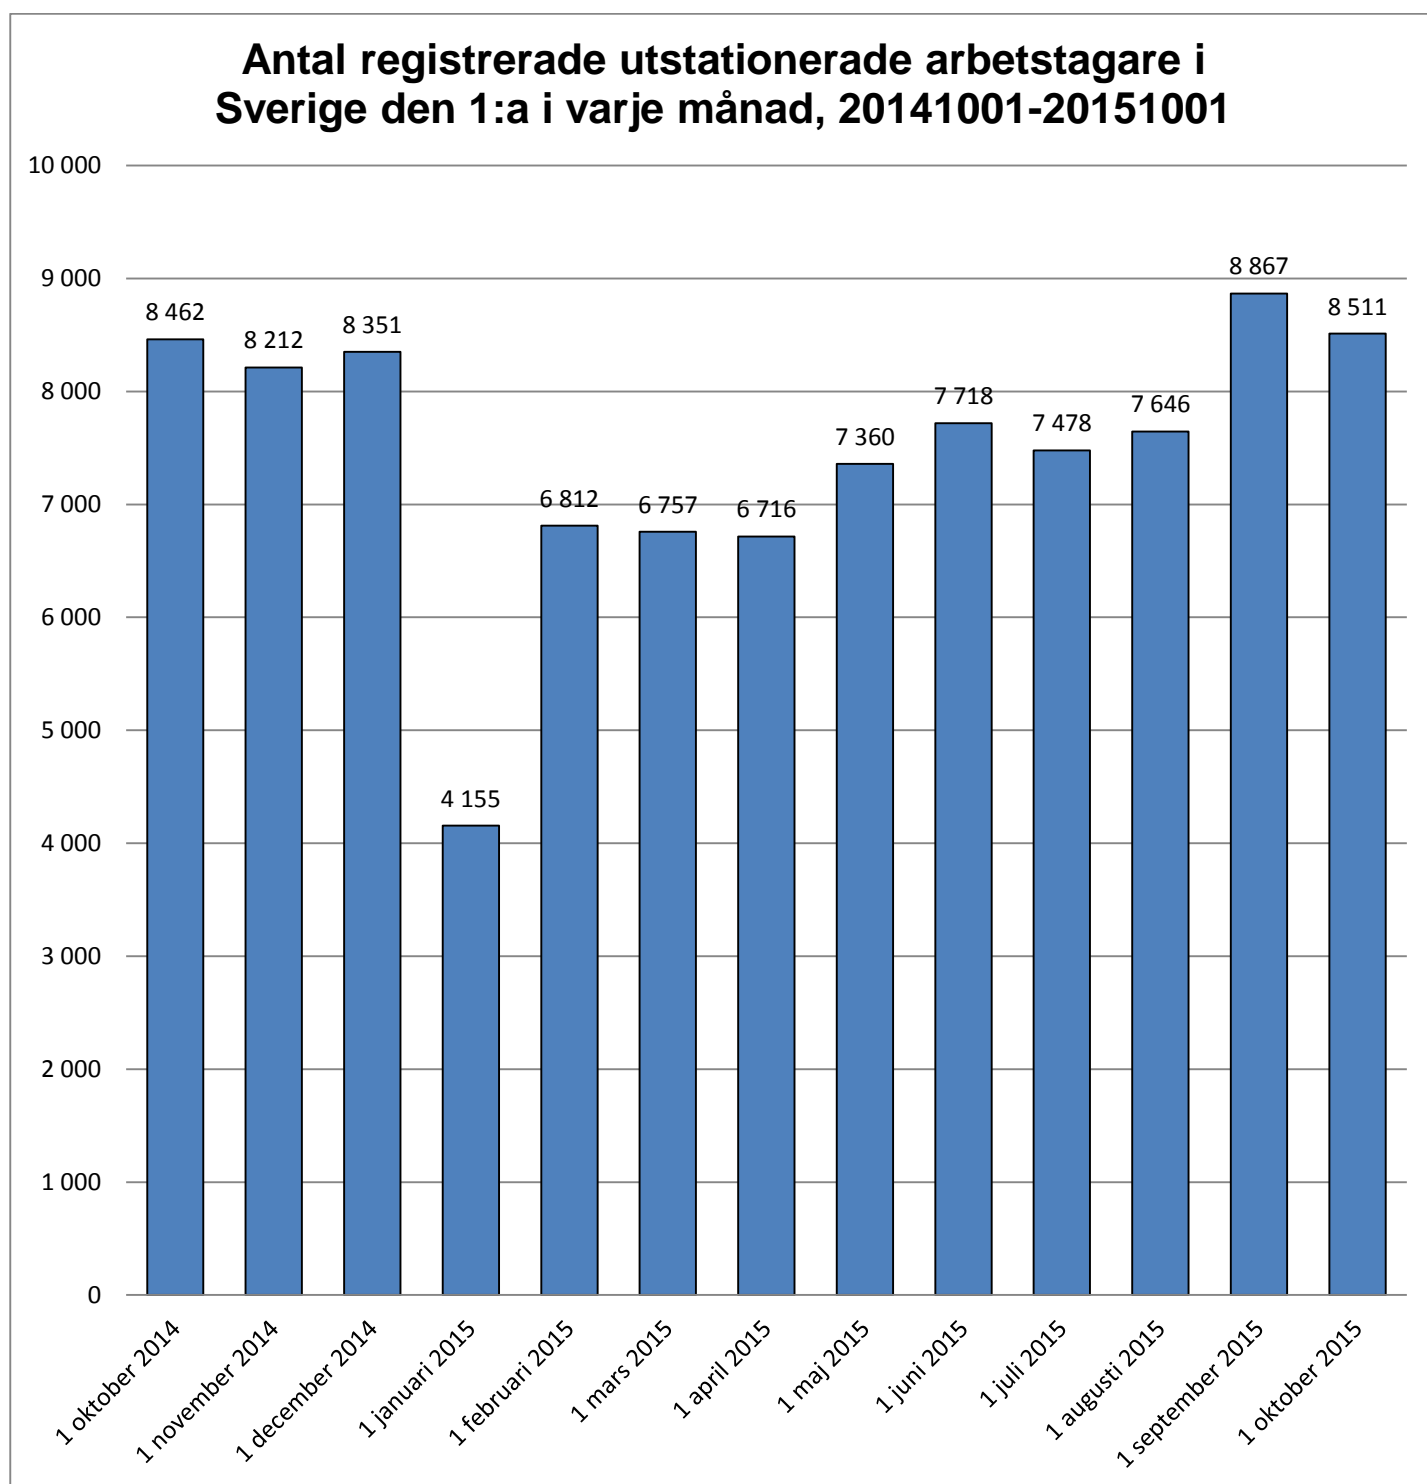

## Månadsstatistik från utstationeringsregistret per den 1 oktober 2015

## De 15 länder med flest utstationerade arbetstagare i Sverige per 1 oktober 2015

Diagrammet baseras på antalet arbetstagare som har ett pågående uppdrag 1 oktober 2015 (8 511 personer).

Ovanstående länder omfattar 85 % av de arbetstagare som finns anmälda per 1 oktober.