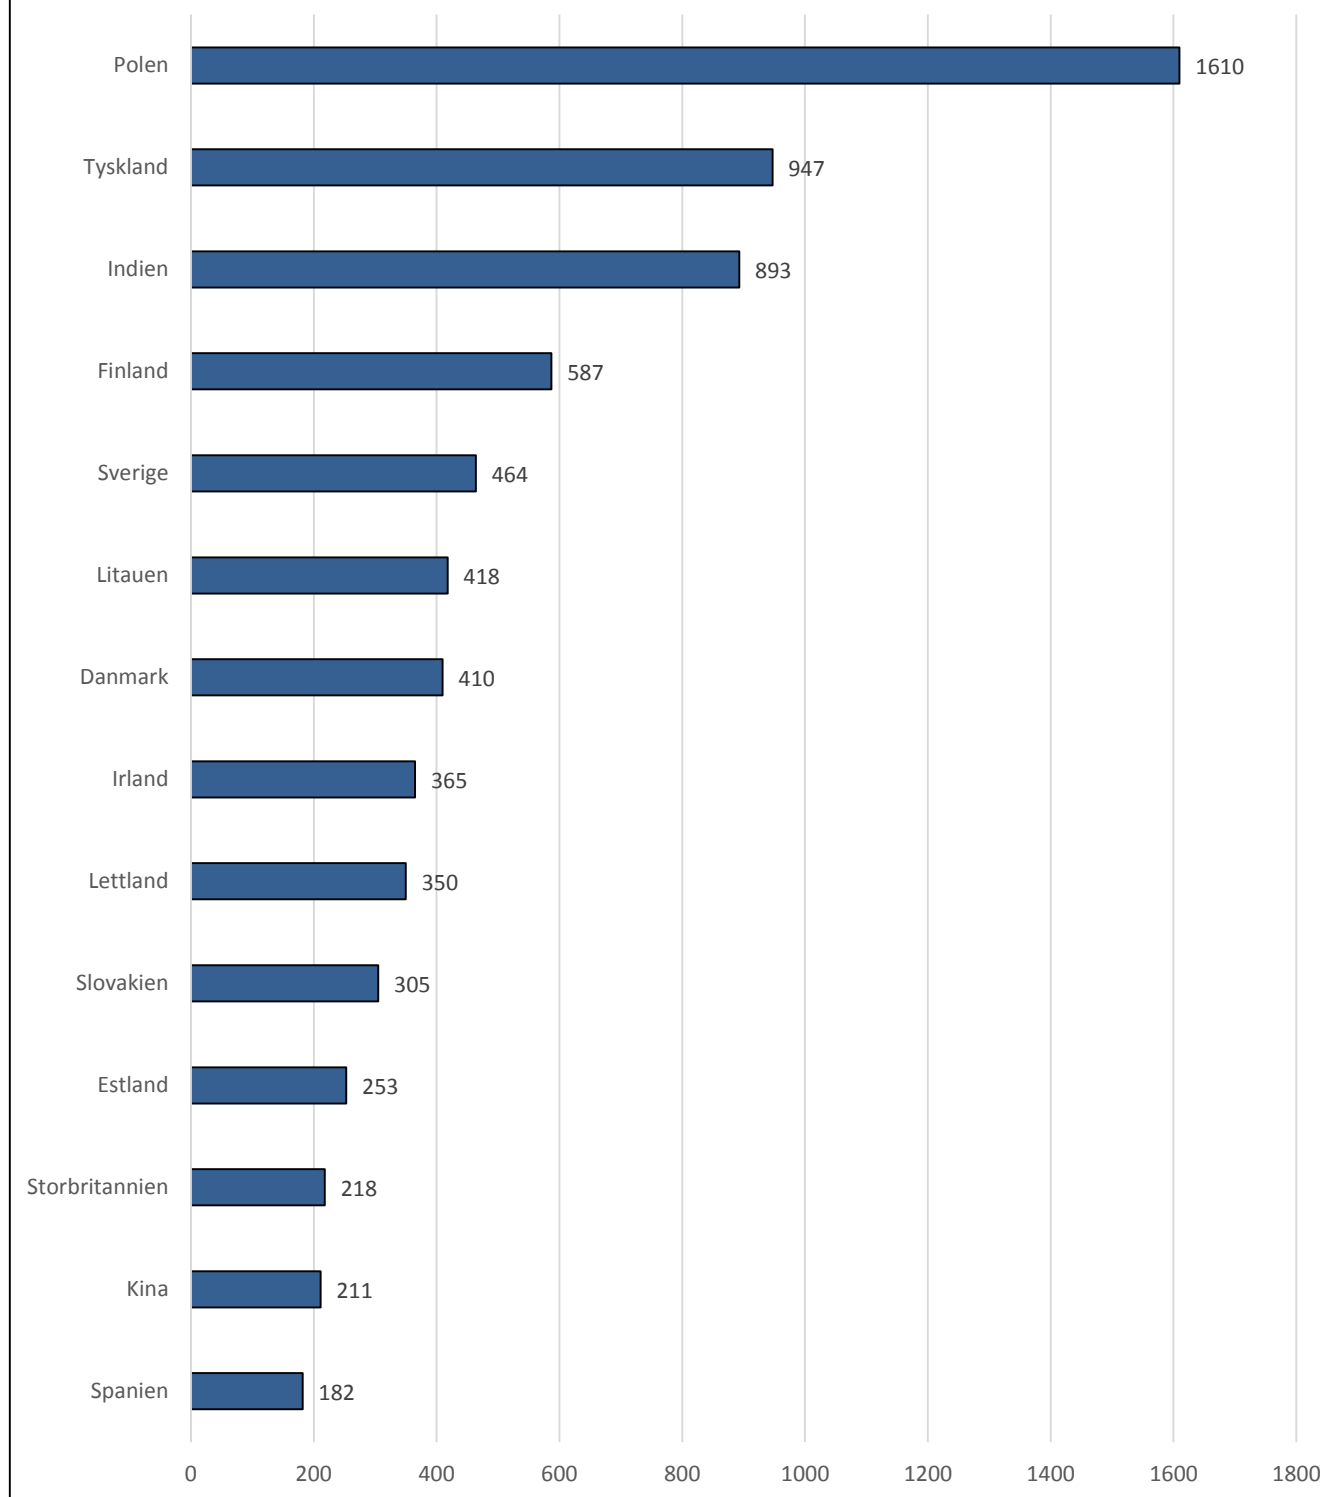

## Månadsstatistik från utstationeringsregistret per den 1 oktober 2015

## De 15 länder med flest utstationerade arbetstagare i Sverige per 1 oktober 2015

Diagrammet baseras på antalet arbetstagare som har ett pågående uppdrag 1 oktober 2015 (8 511 personer).

Ovanstående länder omfattar 85 % av de arbetstagare som finns anmälda per 1 oktober.

## De 15 vanligaste verksamhetsområdena 1 oktober 2015

Diagrammet baseras på antalet arbetstagare som har ett pågående uppdrag 1 oktober 2015 (8 511 personer).  
93 % av de arbetstagare som finns anmälda per 1 oktober arbetar inom ovanstående verksamhetsområden.  
Källa: AV/Utstationeringsregistret