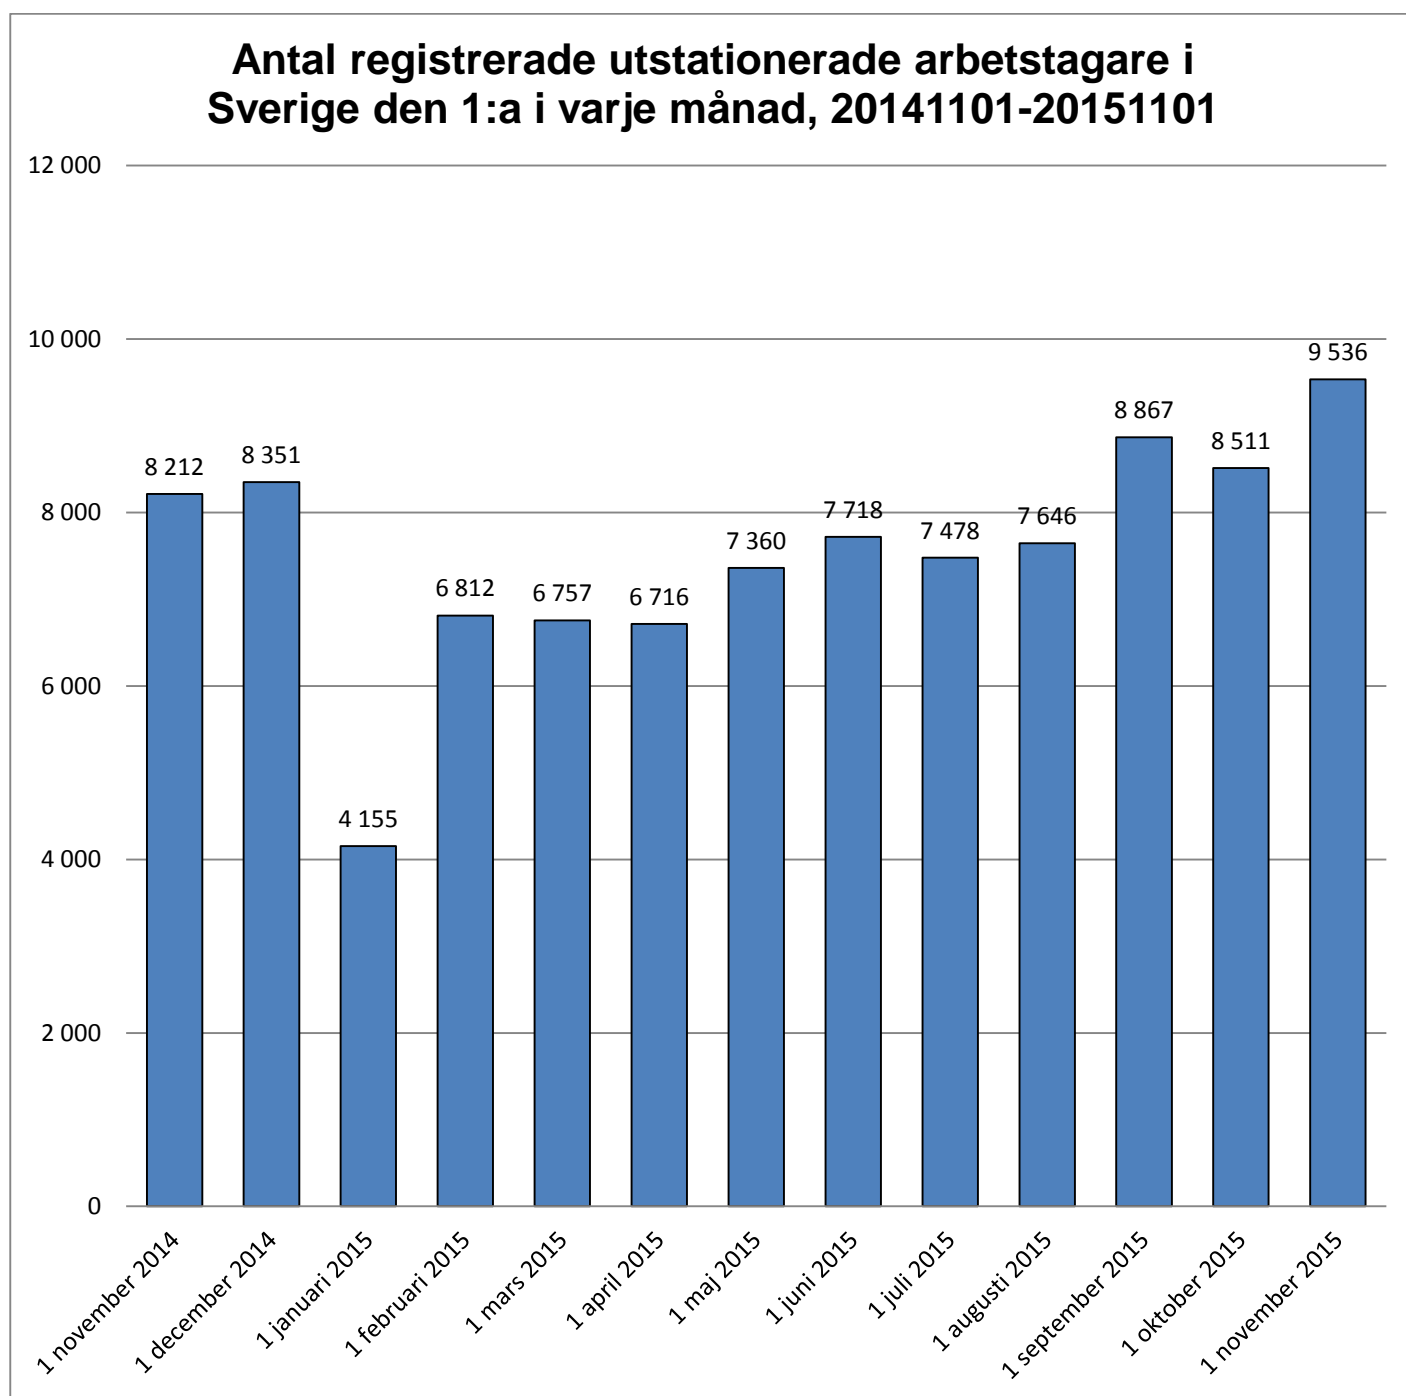

Månadsstatistik från utstationeringsregistret per den 1 november 2015

Källa: AV/Utstationeringsregistret

De 15 länder med flest utstationerade arbetstagare i Sverige per 1 november 2015

Diagrammet baseras på antalet arbetstagare som har ett pågående uppdrag 1 november 2015 (9 536 personer).

Ovanstående länder omfattar 87 % av de arbetstagare som finns anmälda per 1 november.

Källa: AV/Utstationeringsregistret

De 15 vanligaste verksamhetsområdena 1 november 2015

Diagrammet baseras på antalet arbetstagare som har ett pågående uppdrag 1 november 2015 (9 536 personer).
93 % av de arbetstagare som finns anmälda per 1 november arbetar inom ovanstående verksamhetsområden.
Källa: AV/Utstationeringsregistret