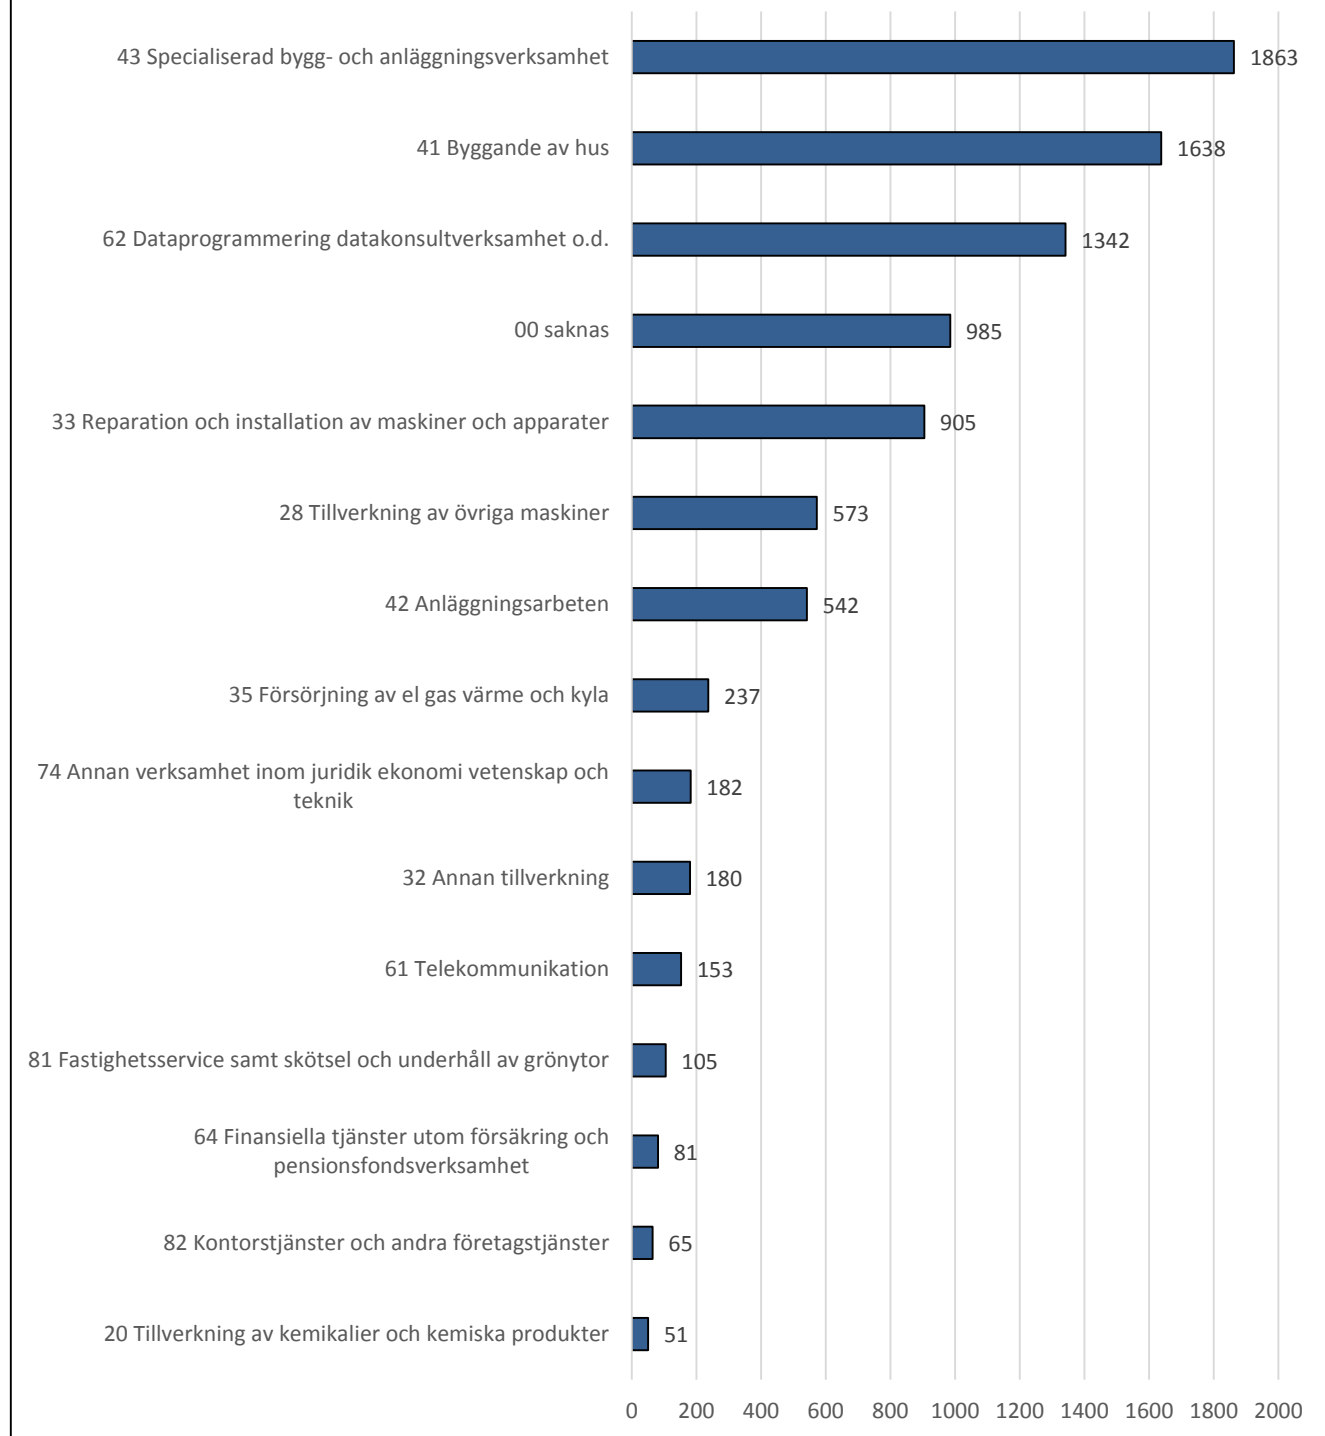

Månadsstatistik från utstationeringsregistret per den 1 november 2015

Källa: AV/Utstationeringsregistret

De 15 länder med flest utstationerade arbetstagare i Sverige per 1 november 2015

Diagrammet baseras på antalet arbetstagare som har ett pågående uppdrag 1 november 2015 (9 536 personer).

Ovanstående länder omfattar 87 % av de arbetstagare som finns anmälda per 1 november.

Källa: AV/Utstationeringsregistret

De 15 vanligaste verksamhetsområdena 1 november 2015

Diagrammet baseras på antalet arbetstagare som har ett pågående uppdrag 1 november 2015 (9 536 personer).
93 % av de arbetstagare som finns anmälda per 1 november arbetar inom ovanstående verksamhetsområden.
Källa: AV/Utstationeringsregistret