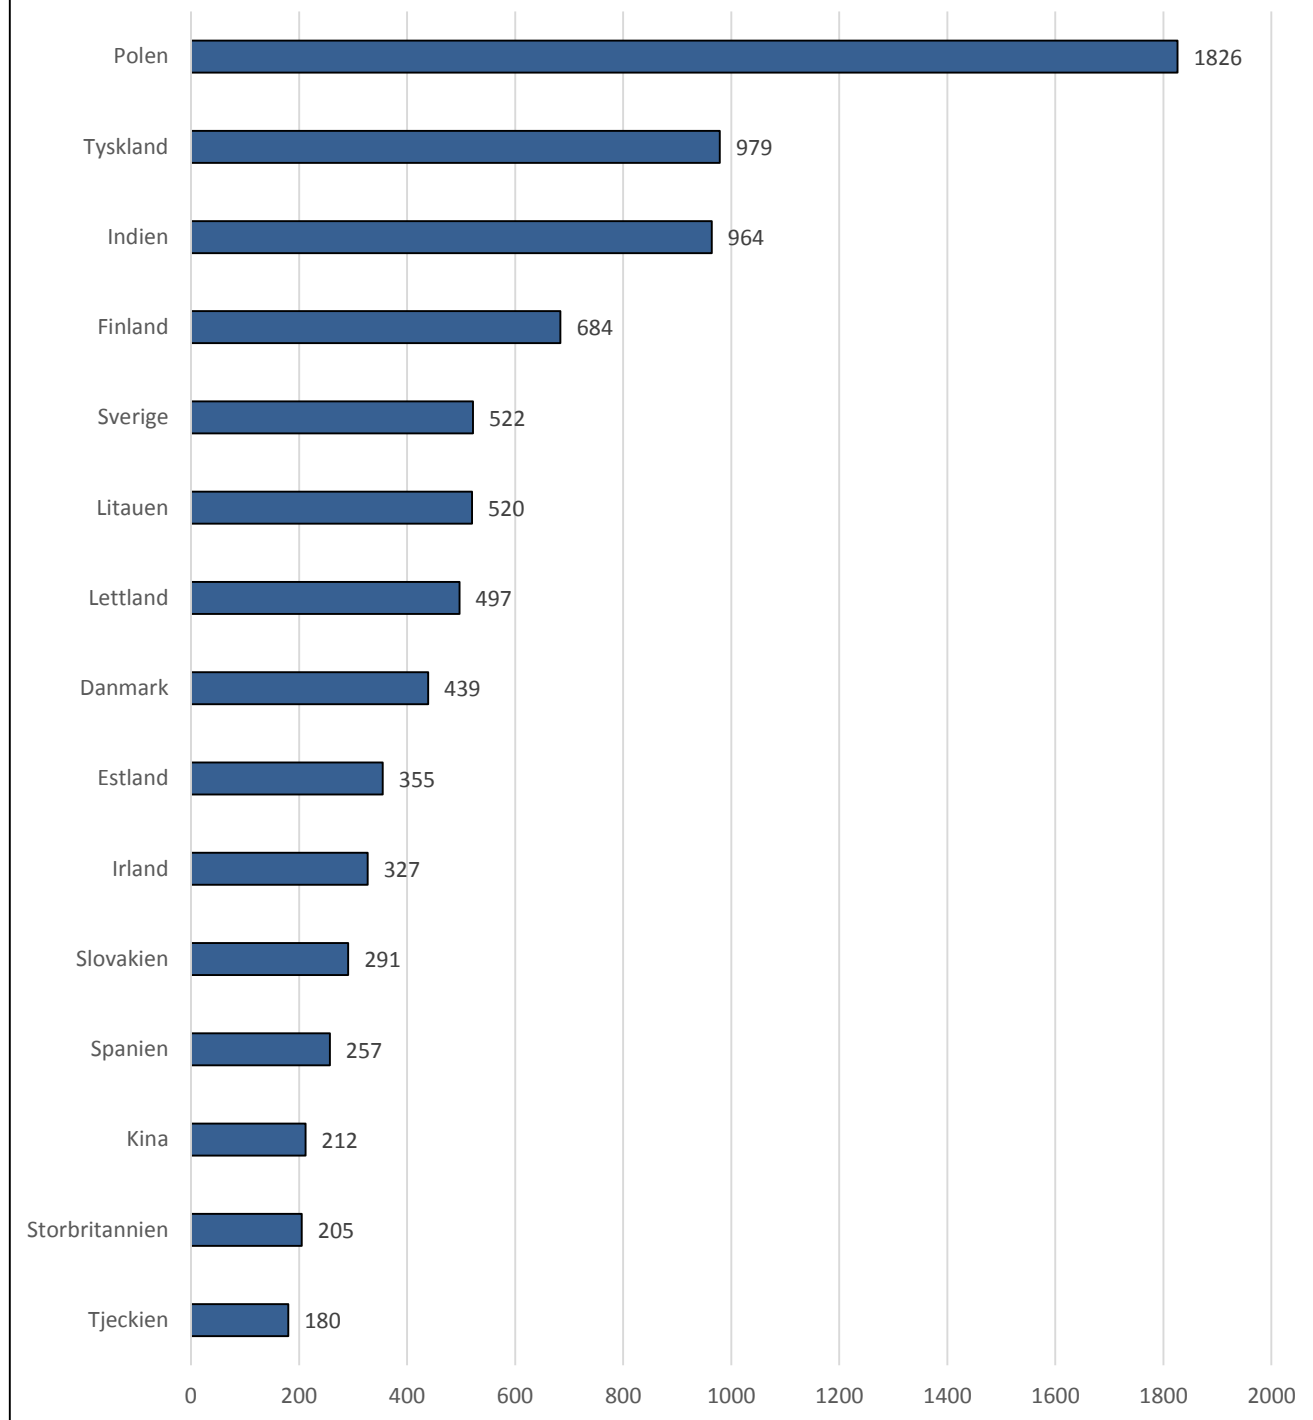

Månadsstatistik från utstationeringsregistret per den 1 november 2015

Källa: AV/Utstationeringsregistret

De 15 länder med flest utstationerade arbetstagare i Sverige per 1 november 2015

Diagrammet baseras på antalet arbetstagare som har ett pågående uppdrag 1 november 2015 (9 536 personer).

Ovanstående länder omfattar 87 % av de arbetstagare som finns anmälda per 1 november.

Källa: AV/Utstationeringsregistret

De 15 vanligaste verksamhetsområdena 1 november 2015

Diagrammet baseras på antalet arbetstagare som har ett pågående uppdrag 1 november 2015 (9 536 personer).
93 % av de arbetstagare som finns anmälda per 1 november arbetar inom ovanstående verksamhetsområden.
Källa: AV/Utstationeringsregistret