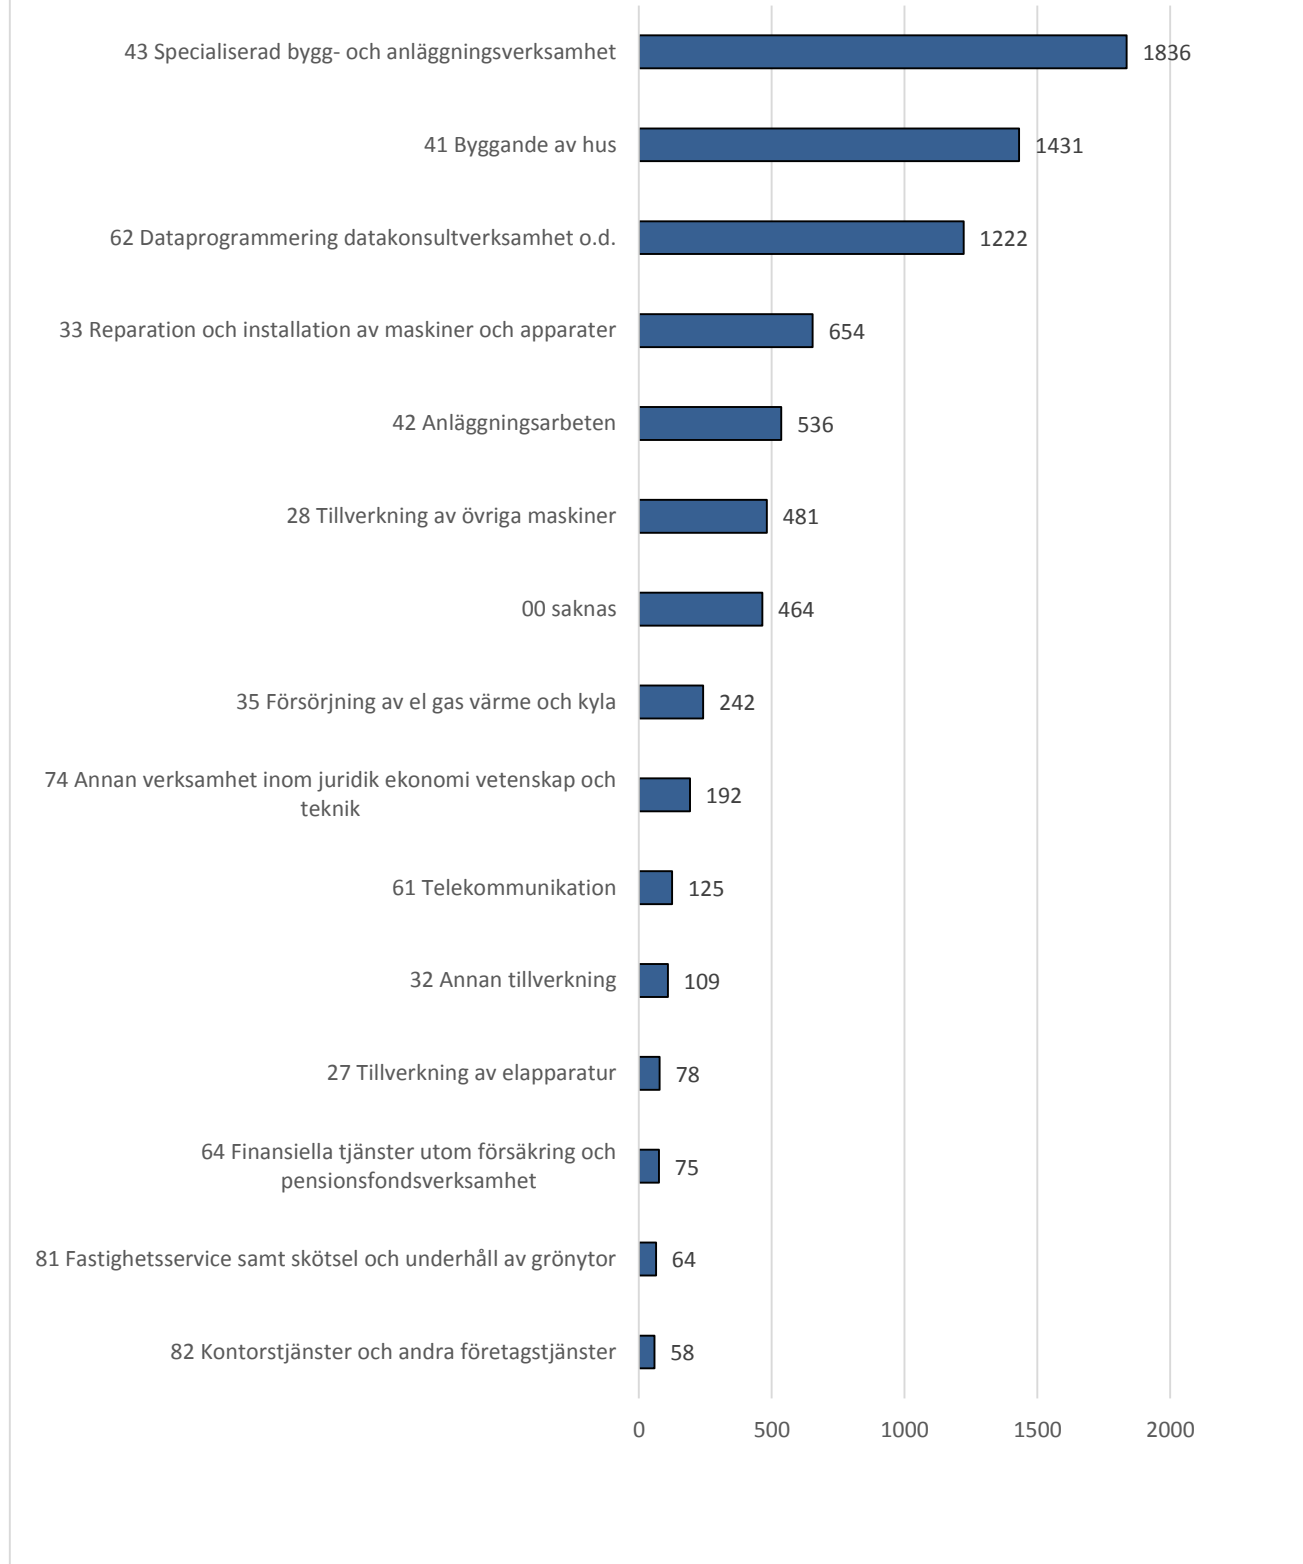

De 15 vanligaste verksamhetsområdena 1 november

Diagrammet baseras på antalet arbetstagare som har ett pågående uppdrag 1 november 2014 (8 212 personer) 92 % av de arbetstagare som finns anmälda per 1 november arbetar inom ovanstående verksamhetsområden.
Källa: AV/Utstationeringsregistret