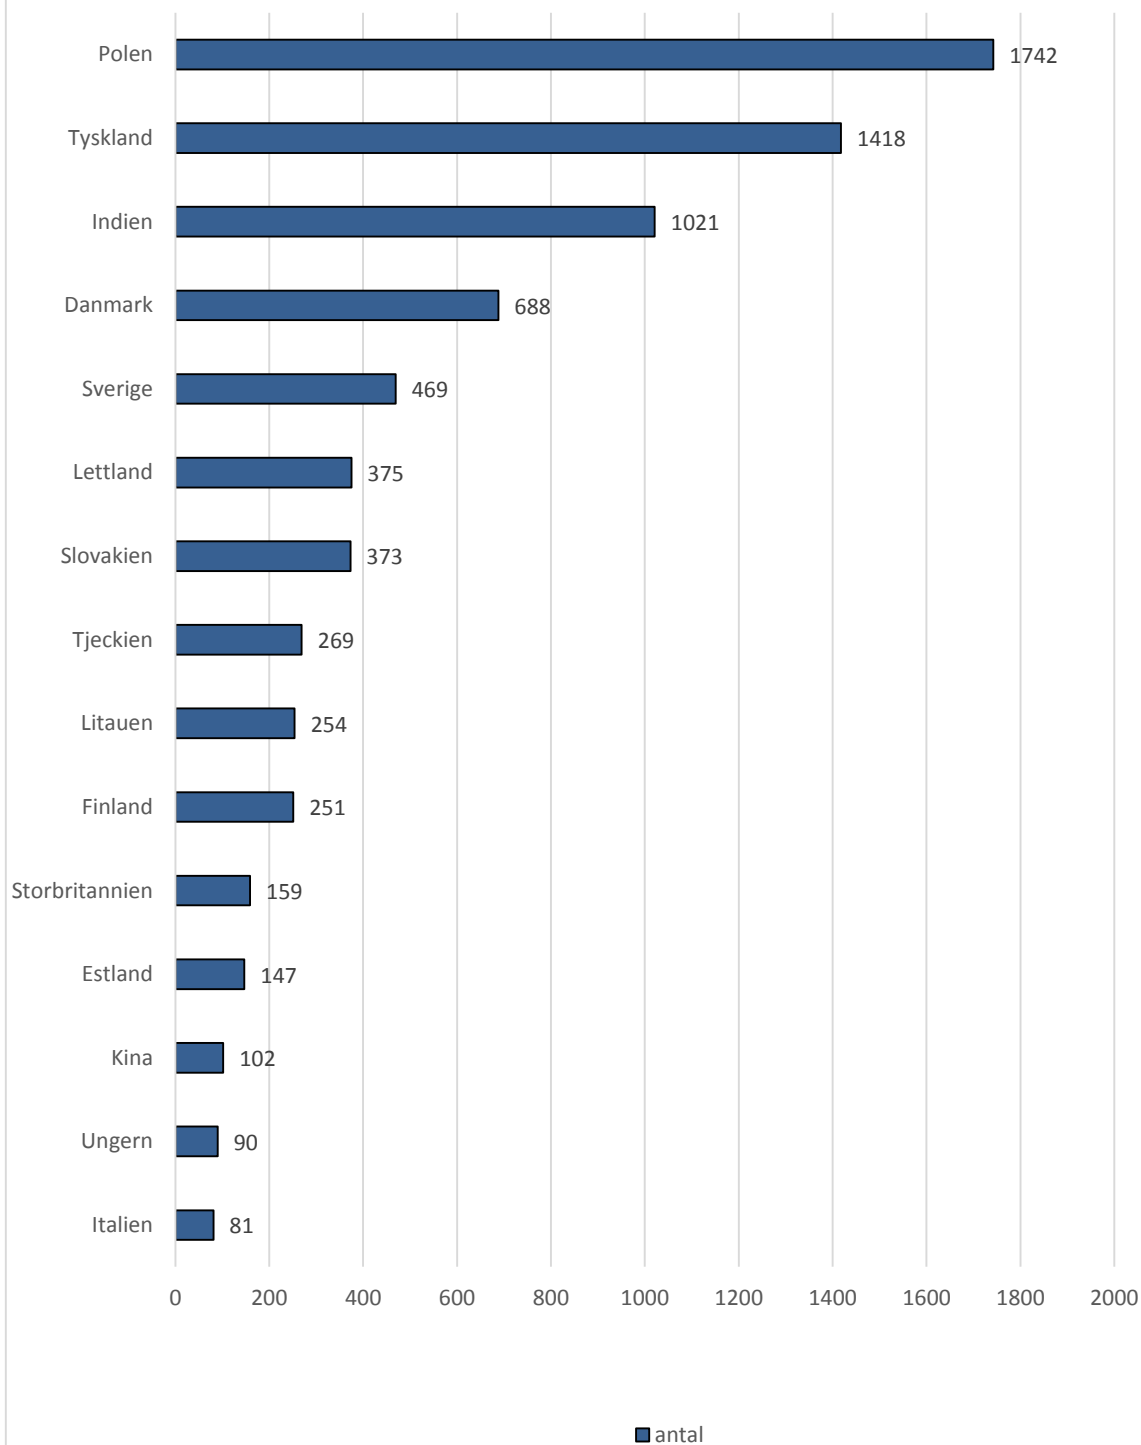

## Månadsstatistik från utstationeringsregistret per den 1 november 2014

källa: AV/Utstationeringsregistret

## De 15 länder med flest utstationerade arbetstagare i Sverige per 1 november

Diagrammet baseras på antalet arbetstagare som har ett pågående uppdrag 1 november 2014 (8 212 personer).

Ovanstående länder omfattar 91 % av de arbetstagarna som finns anmälda per 1 november.