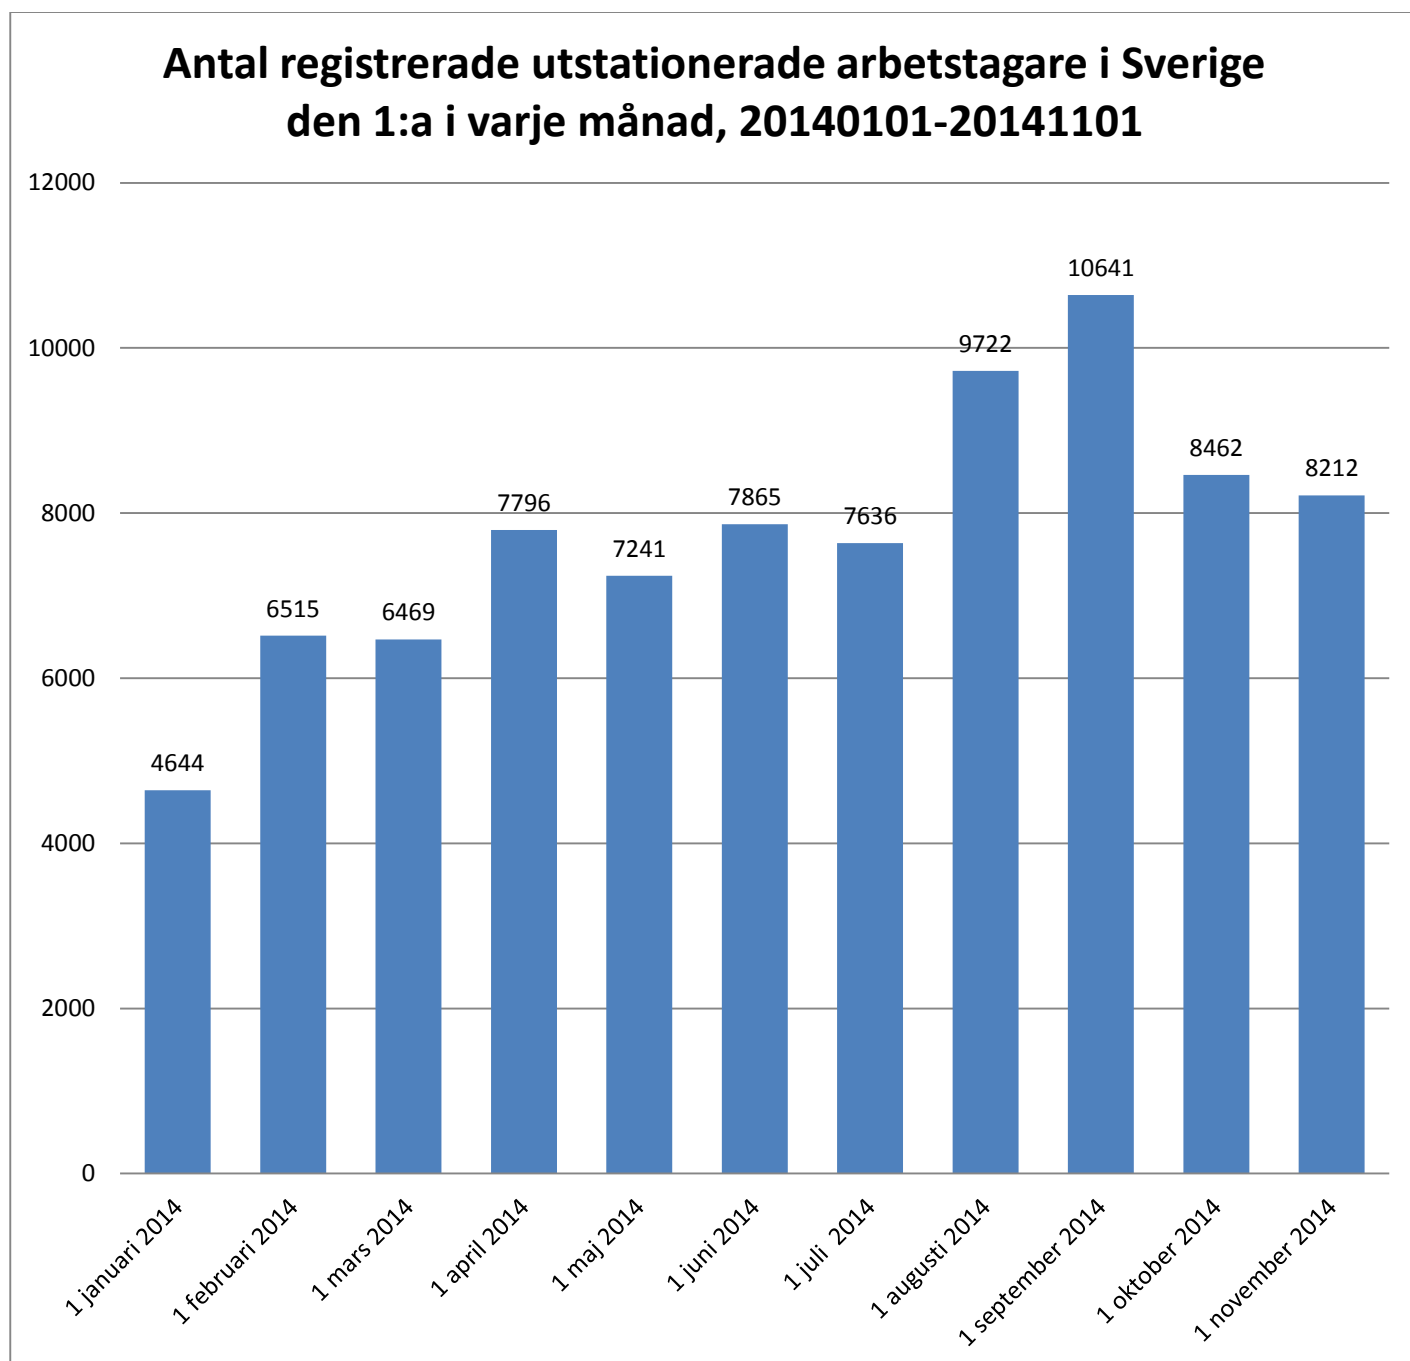

## Månadsstatistik från utstationeringsregistret per den 1 november 2014

källa: AV/Utstationeringsregistret

## De 15 länder med flest utstationerade arbetstagare i Sverige per 1 november

Diagrammet baseras på antalet arbetstagare som har ett pågående uppdrag 1 november 2014 (8 212 personer).

Ovanstående länder omfattar 91 % av de arbetstagarna som finns anmälda per 1 november.