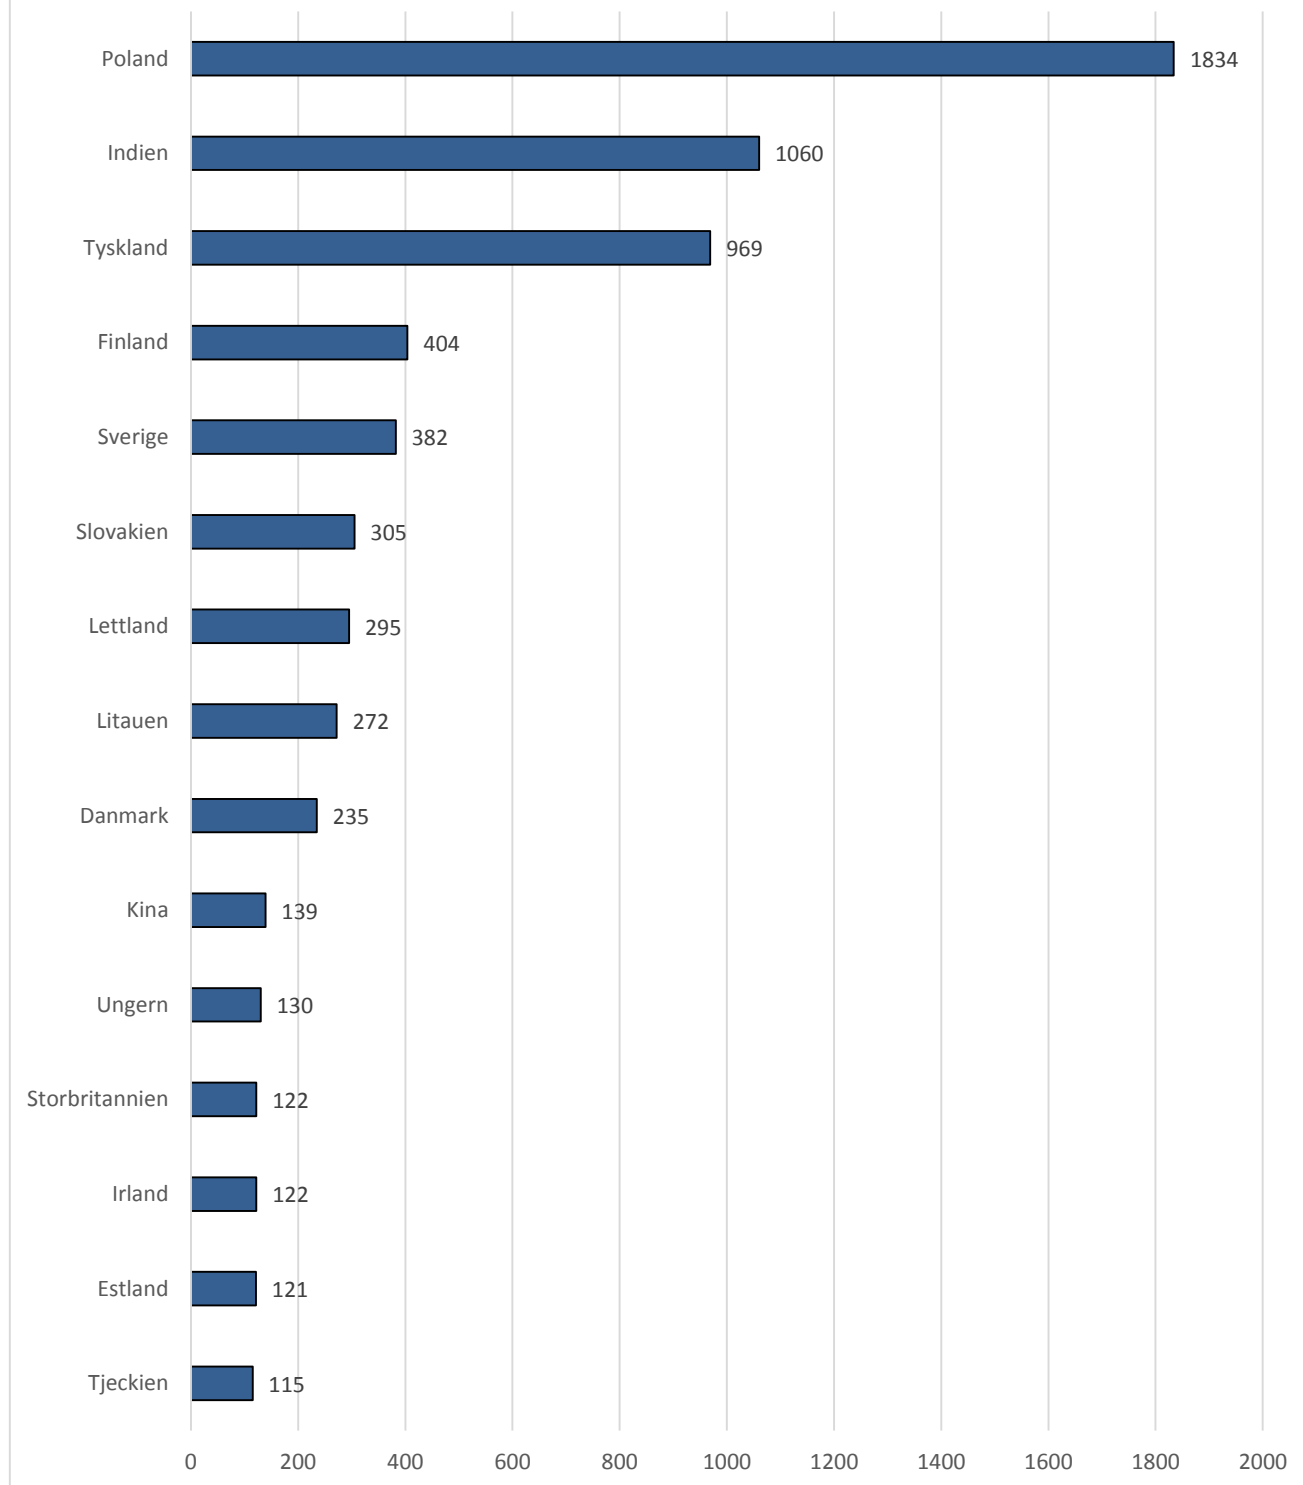

## Månadsstatistik från utstationeringsregistret per den 1 maj 2015

Källa: AV/Utstationeringsregistret

## De 15 länder med flest utstationerade arbetstagare i Sverige per 1 maj 2015

Diagrammet baseras på antalet arbetstagare som har ett pågående uppdrag 1 maj 2015 (7 360 personer).

Ovanstående länder omfattar 88% av de arbetstagare som finns anmälda per 1 maj.

## De 15 vanligaste verksamhetsområdena 1 maj 2015

Diagrammet baseras på antalet arbetstagare som har ett pågående uppdrag 1 maj 2015 (7 360 personer).  
92 % av de arbetstagare som finns anmälda per 1 maj arbetar inom ovanstående verksamhetsområden.