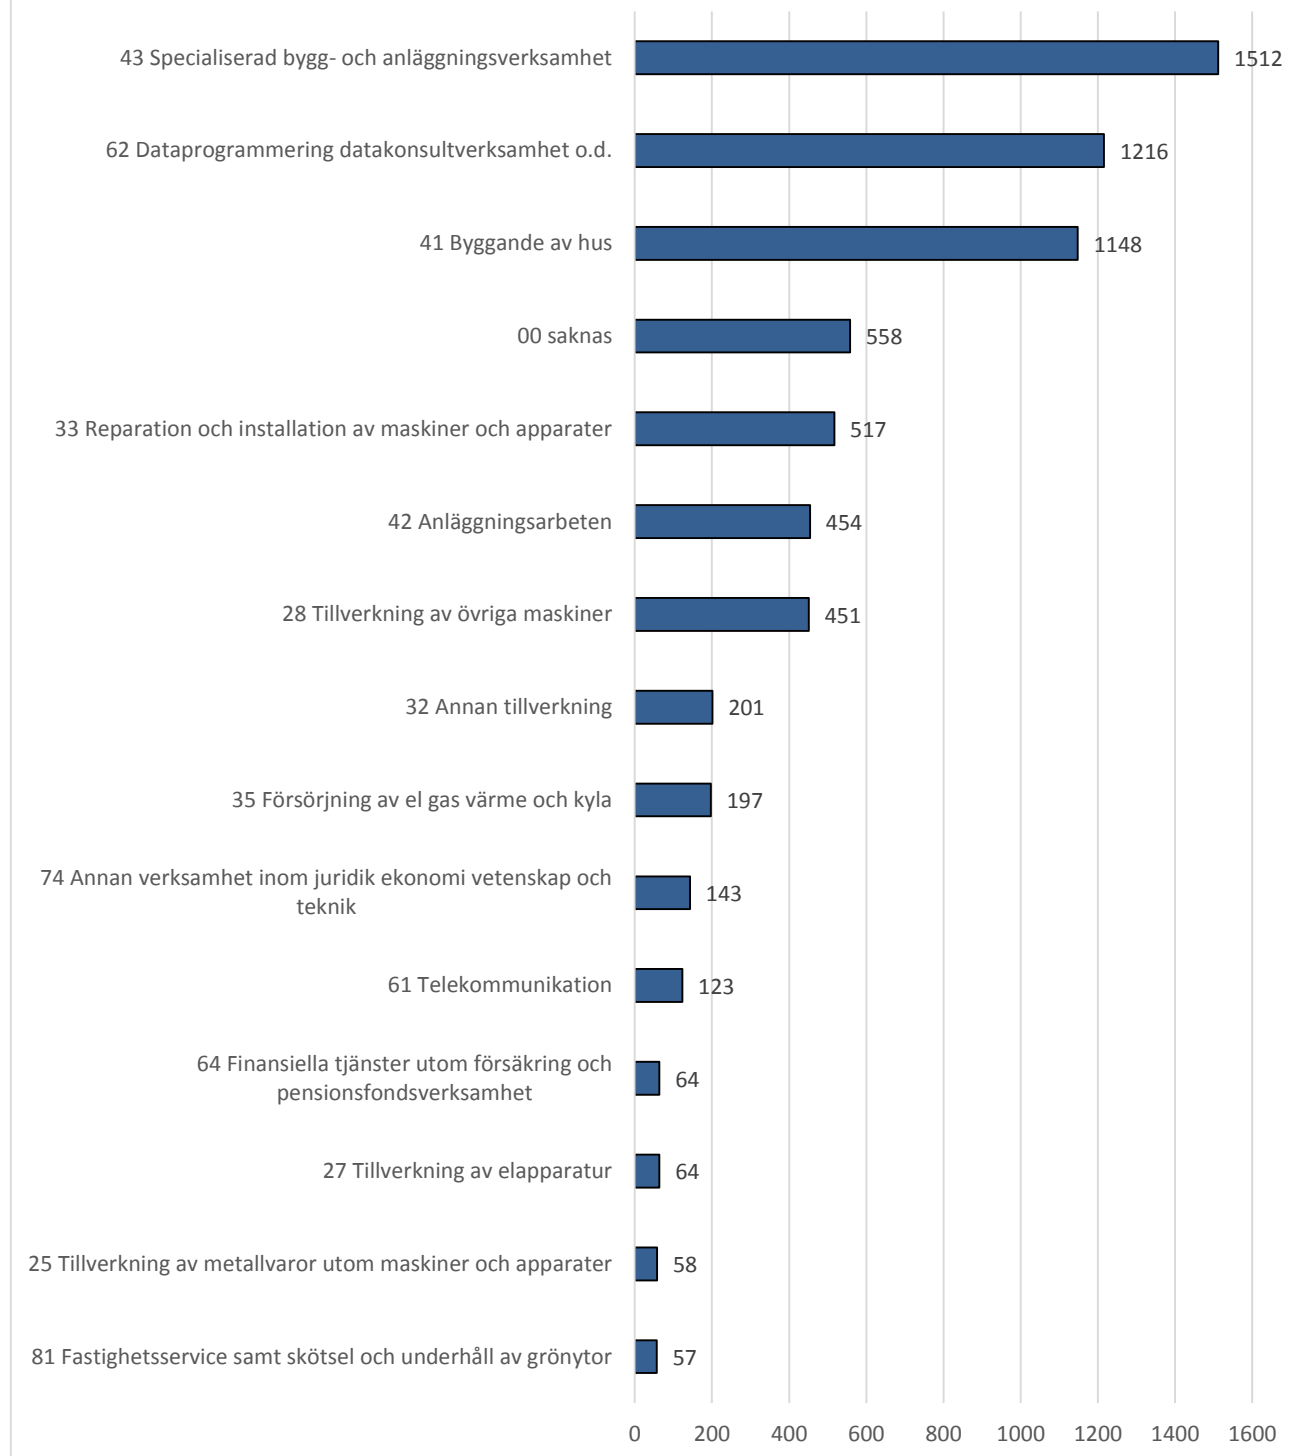

## De 15 länder med flest utstationerade arbetstagare i Sverige per 1 maj 2015

Diagrammet baseras på antalet arbetstagare som har ett pågående uppdrag 1 maj 2015 (7 360 personer).

Ovanstående länder omfattar 88% av de arbetstagare som finns anmälda per 1 maj.

## De 15 vanligaste verksamhetsområdena 1 maj 2015

Diagrammet baseras på antalet arbetstagare som har ett pågående uppdrag 1 maj 2015 (7 360 personer).  
92 % av de arbetstagare som finns anmälda per 1 maj arbetar inom ovanstående verksamhetsområden.