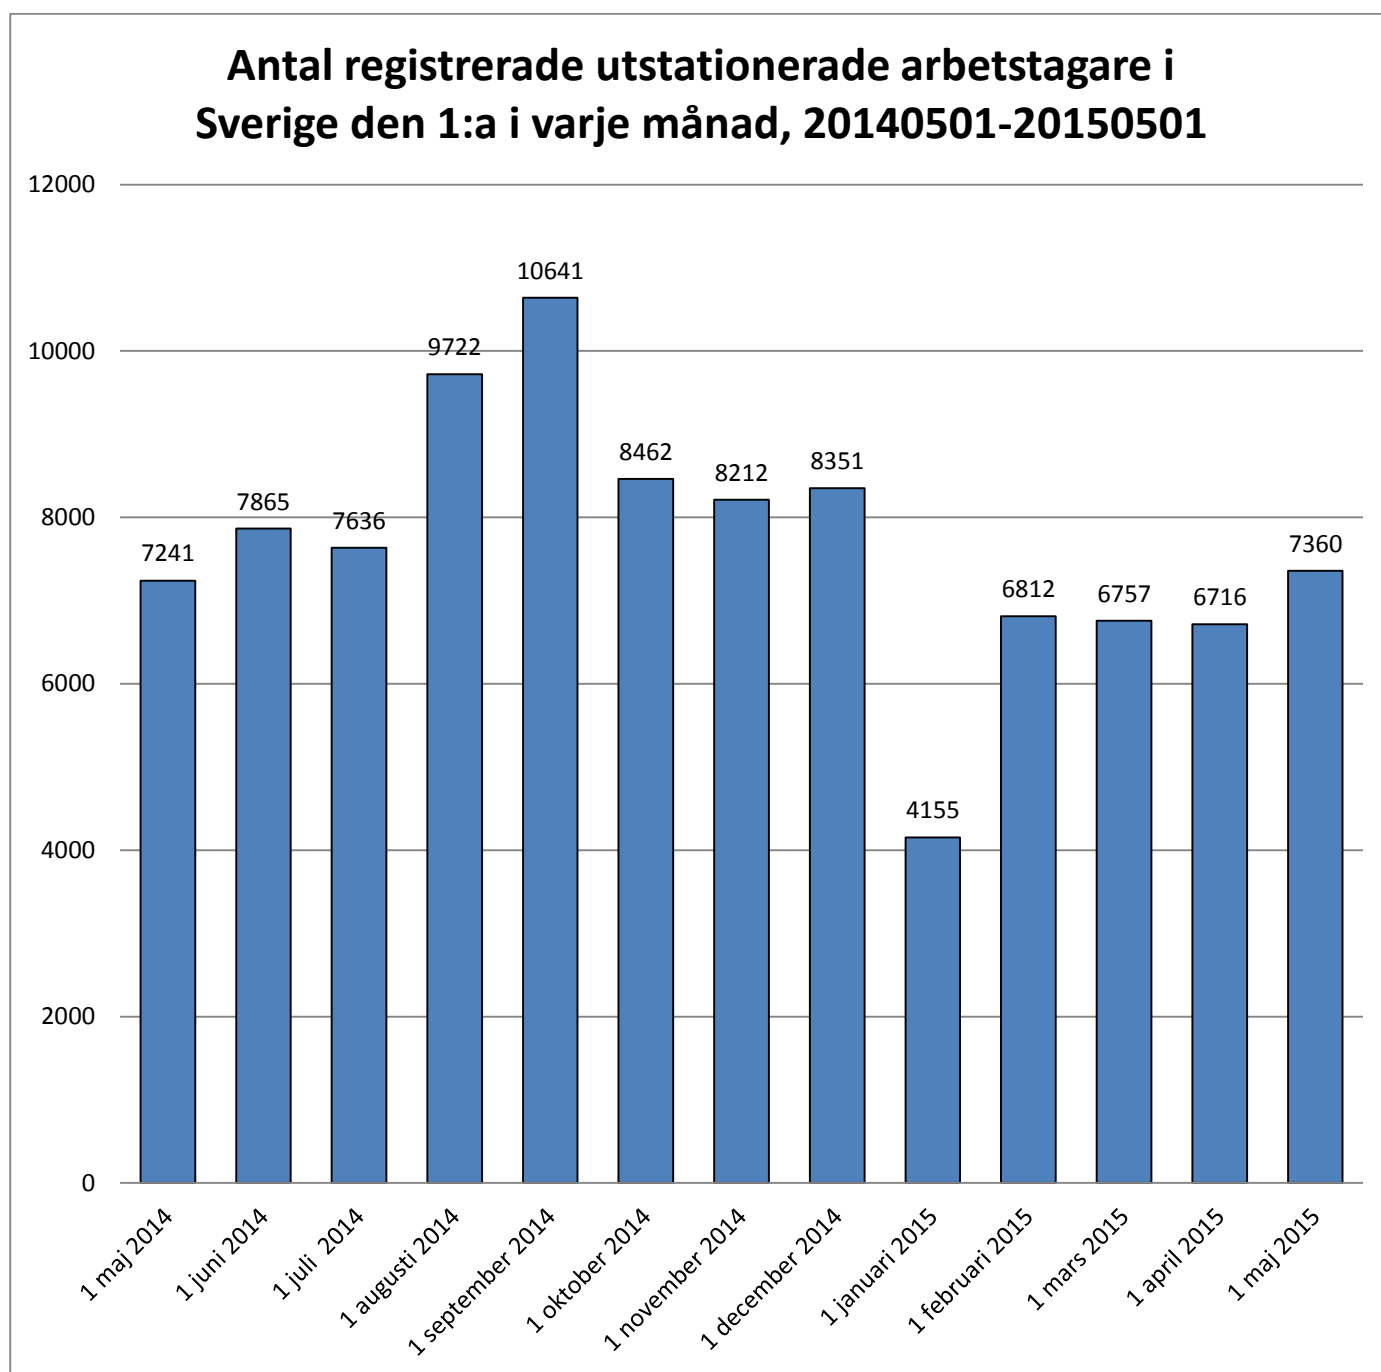

## Månadsstatistik från utstationeringsregistret per den 1 maj 2015

Källa: AV/Utstationeringsregistret

## De 15 länder med flest utstationerade arbetstagare i Sverige per 1 maj 2015

Diagrammet baseras på antalet arbetstagare som har ett pågående uppdrag 1 maj 2015 (7 360 personer).

Ovanstående länder omfattar 88% av de arbetstagare som finns anmälda per 1 maj.