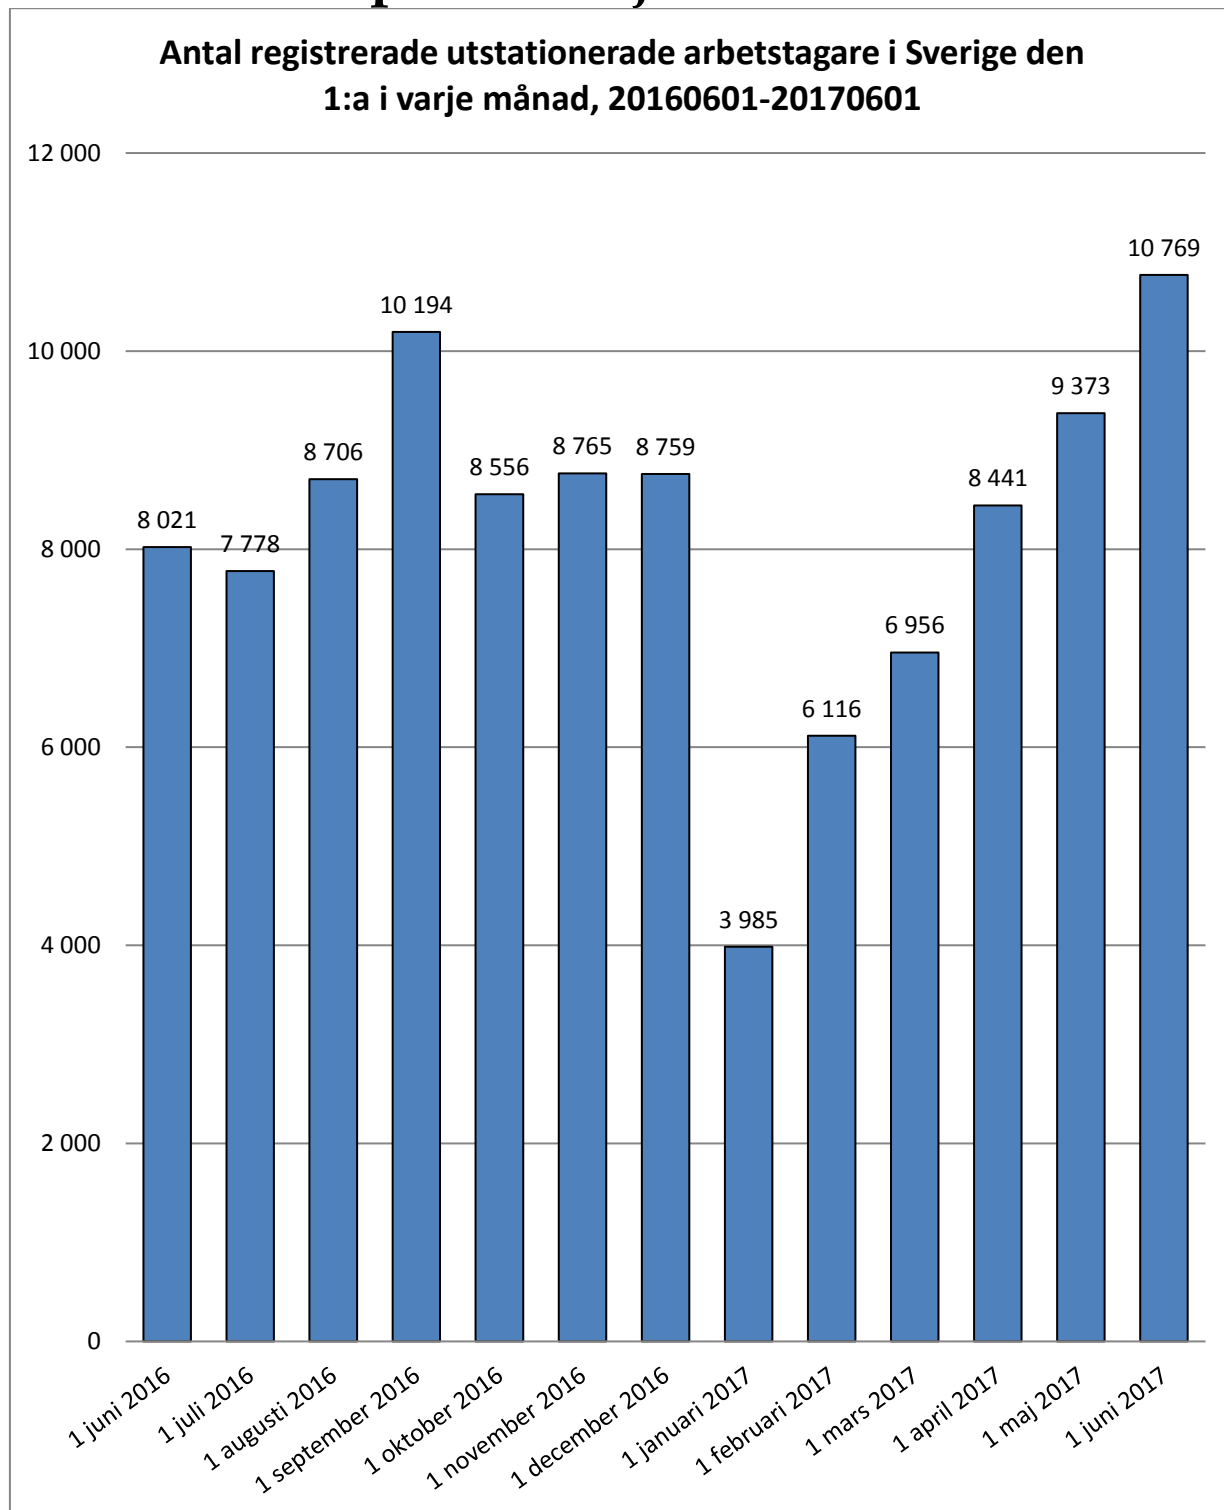

Månadsstatistik från utstationeringsregistret per den 1 juni 2017

Källa: AV/Utstationeringsregistret

Diagrammet baseras på antalet registrerade utstationerade arbetstagare som har ett pågående uppdrag 1 juni 2017 (10 769 personer). Ovanstående länder omfattar 89 % av de arbetstagare som finns anmälda per 1 juni.
Källa: AV/Utstationeringsregistret

De 15 vanligaste verksamhetsområdena den 1 juni 2017

Diagrammet baseras på antalet registrerade utstationerade arbetstagare som har ett pågående uppdrag 1 juni 2017 (10 769 personer). 93 % av de arbetstagare som finns anmälda per 1 juni arbetar inom ovanstående verksamhetsområden. Källa: AV/Utstationeringsregistret

Diagrammet baseras på antalet registrerade utstationerade arbetstagare som har ett pågående uppdrag 1 juni 2017 (10 769 personer), sorterat i fallande ordning. Källa: AV/Utstationeringsregistret