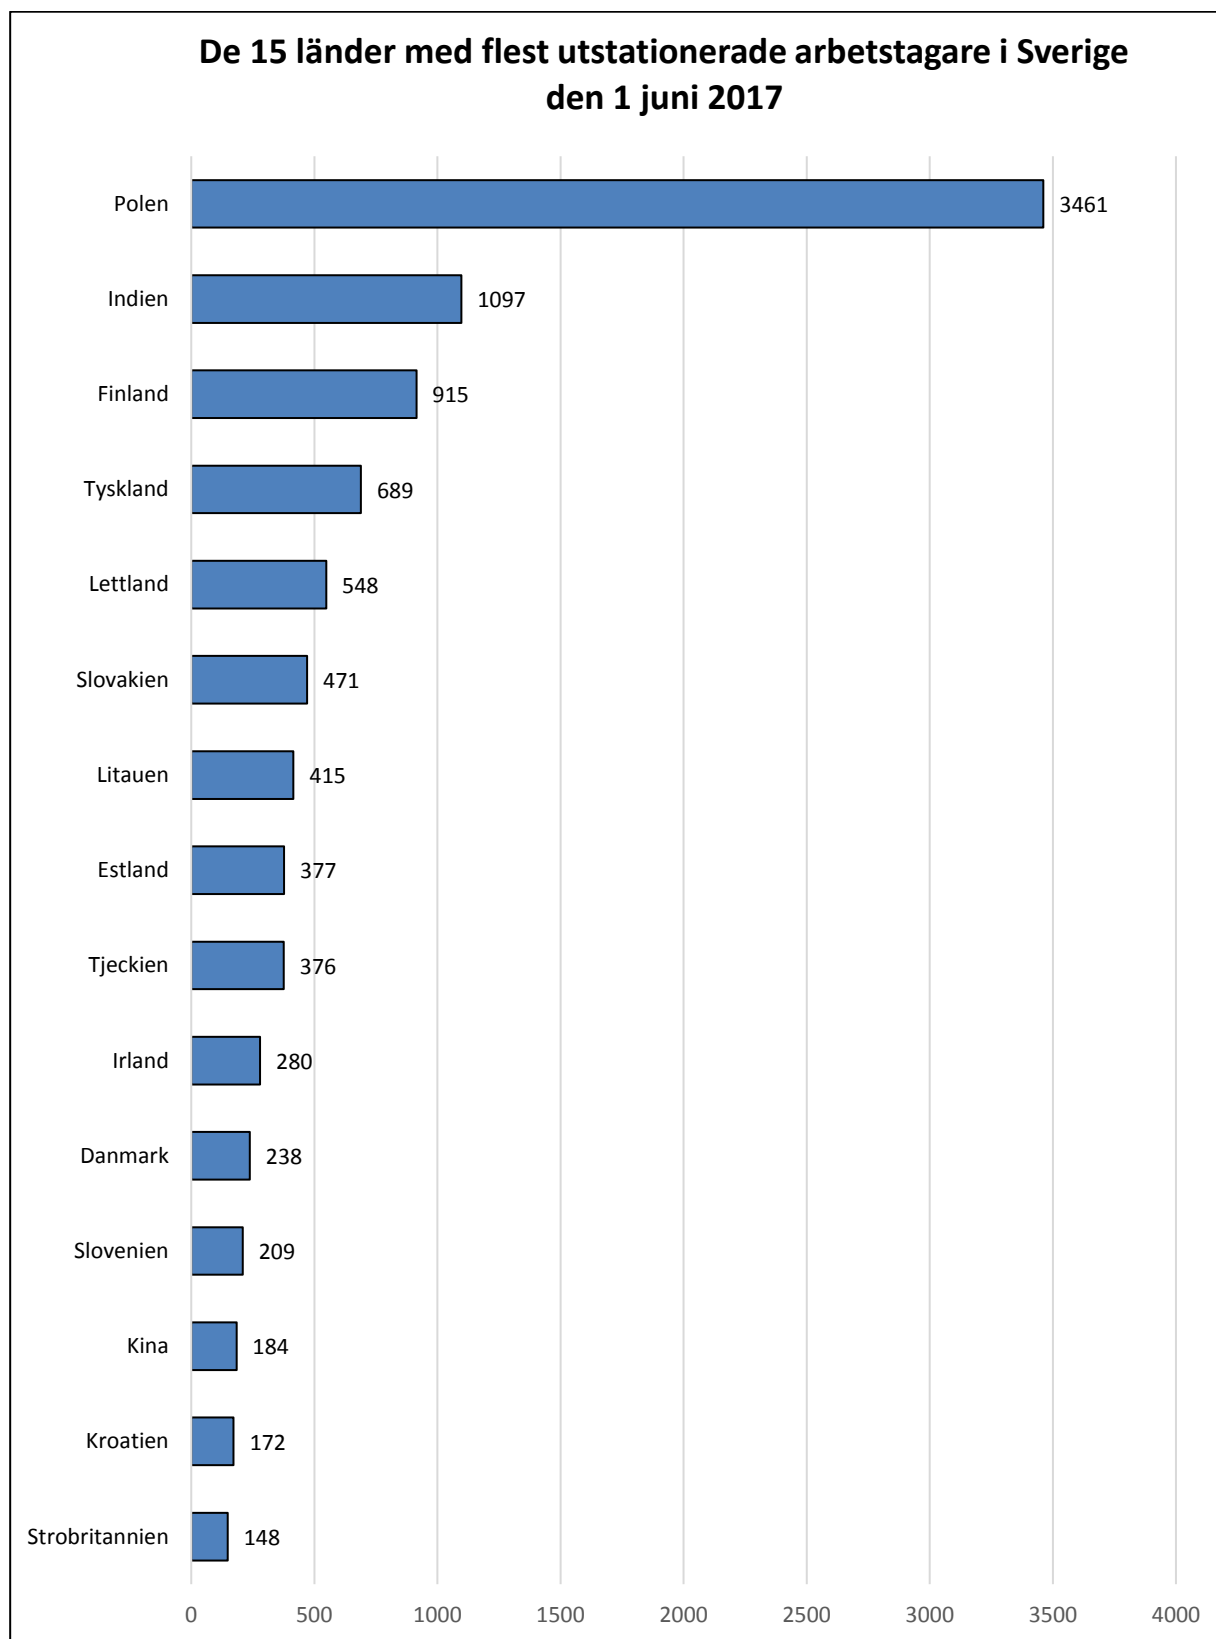

Månadsstatistik från utstationeringsregistret per den 1 juni 2017

Källa: AV/Utstationeringsregistret

Diagrammet baseras på antalet registrerade utstationerade arbetstagare som har ett pågående uppdrag 1 juni 2017 (10 769 personer). Ovanstående länder omfattar 89 % av de arbetstagare som finns anmälda per 1 juni.
Källa: AV/Utstationeringsregistret

De 15 vanligaste verksamhetsområdena den 1 juni 2017

Diagrammet baseras på antalet registrerade utstationerade arbetstagare som har ett pågående uppdrag 1 juni 2017 (10 769 personer). 93 % av de arbetstagare som finns anmälda per 1 juni arbetar inom ovanstående verksamhetsområden. Källa: AV/Utstationeringsregistret

Diagrammet baseras på antalet registrerade utstationerade arbetstagare som har ett pågående uppdrag 1 juni 2017 (10 769 personer), sorterat i fallande ordning. Källa: AV/Utstationeringsregistret