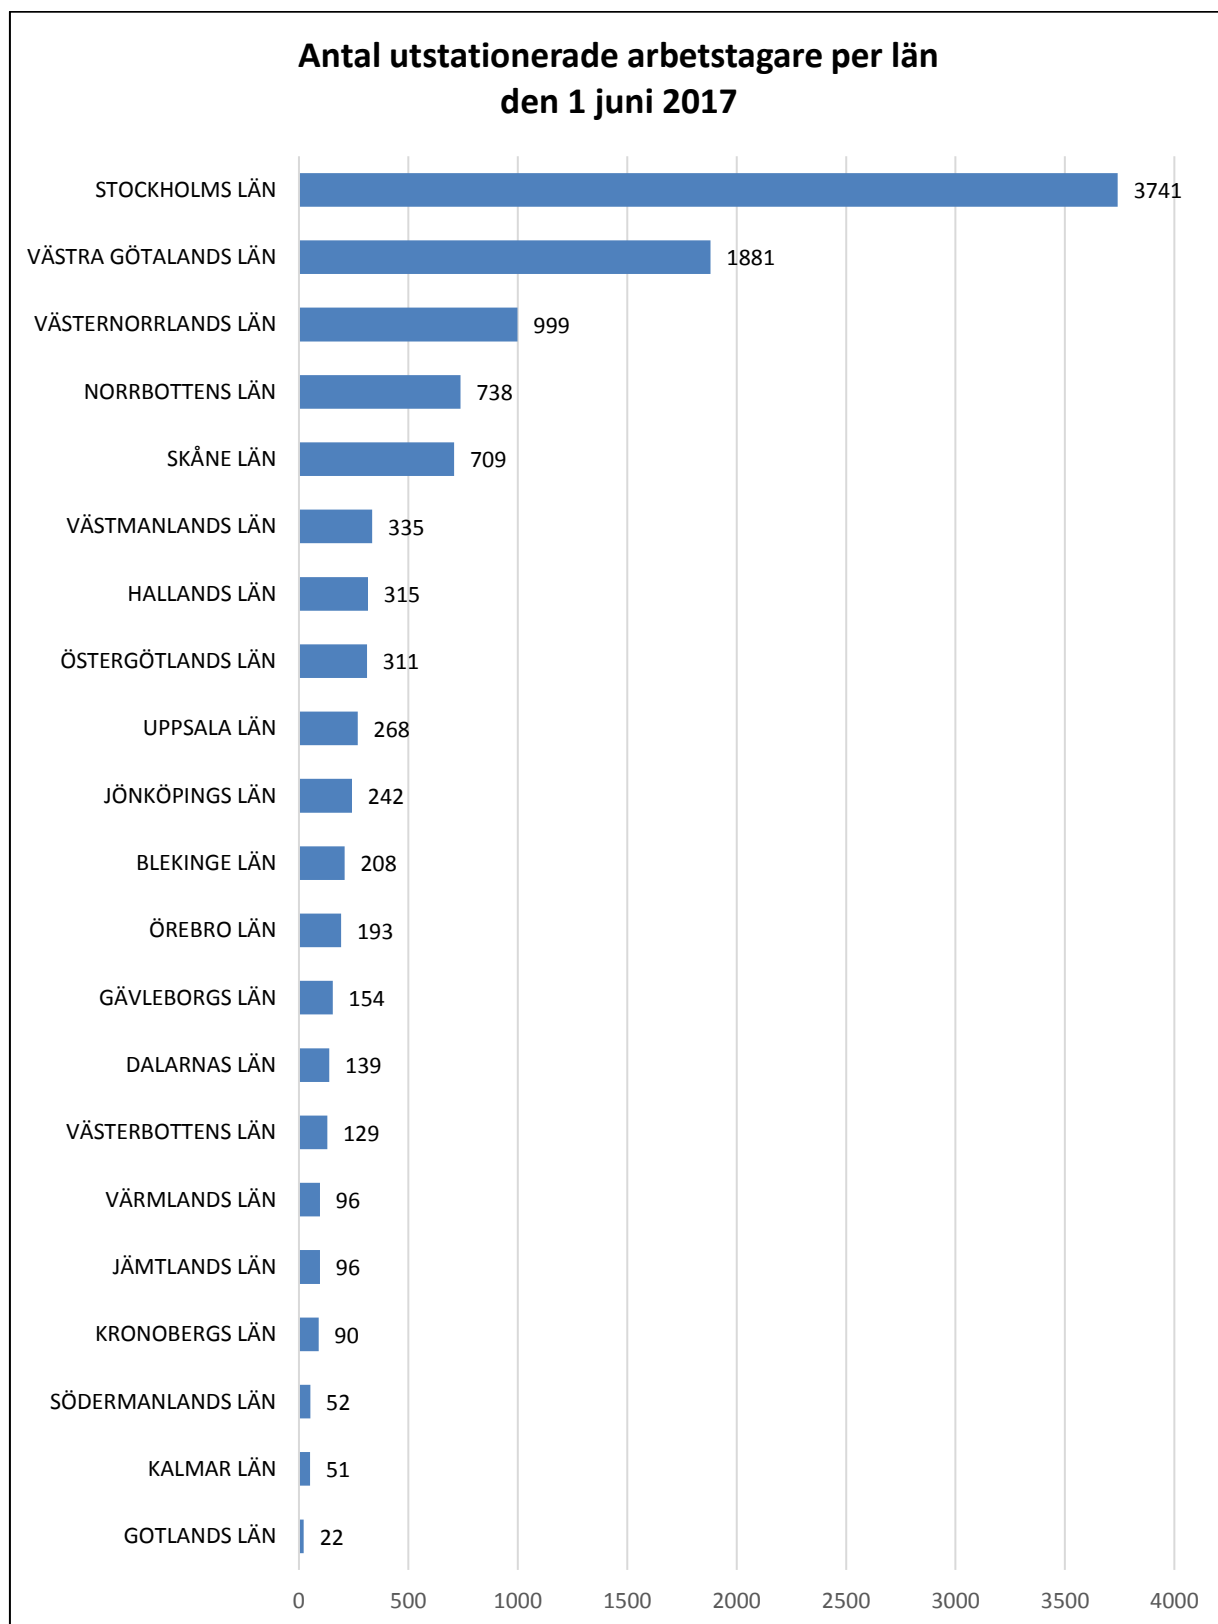

Månadsstatistik från utstationeringsregistret per den 1 juni 2017

Källa: AV/Utstationeringsregistret

Diagrammet baseras på antalet registrerade utstationerade arbetstagare som har ett pågående uppdrag 1 juni 2017 (10 769 personer). Ovanstående länder omfattar 89 % av de arbetstagare som finns anmälda per 1 juni.
Källa: AV/Utstationeringsregistret

De 15 vanligaste verksamhetsområdena den 1 juni 2017

Diagrammet baseras på antalet registrerade utstationerade arbetstagare som har ett pågående uppdrag 1 juni 2017 (10 769 personer). 93 % av de arbetstagare som finns anmälda per 1 juni arbetar inom ovanstående verksamhetsområden. Källa: AV/Utstationeringsregistret

Diagrammet baseras på antalet registrerade utstationerade arbetstagare som har ett pågående uppdrag 1 juni 2017 (10 769 personer), sorterat i fallande ordning. Källa: AV/Utstationeringsregistret