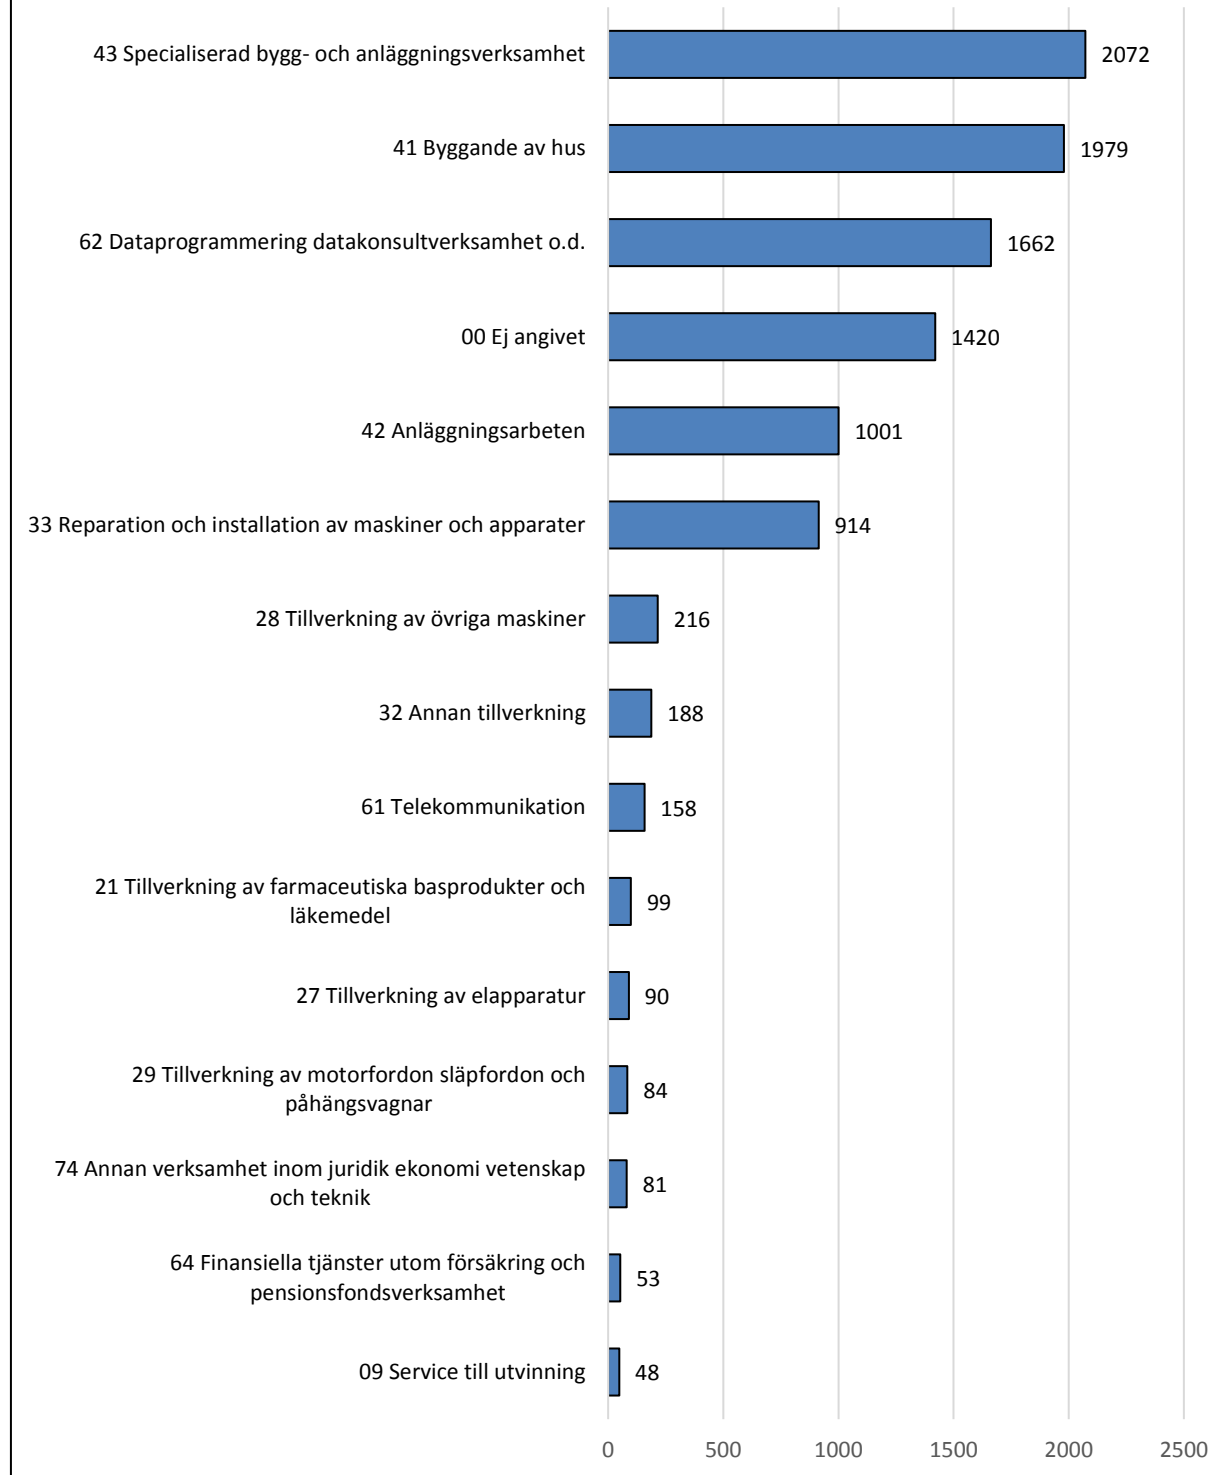

Månadsstatistik från utstationeringsregistret per den 1 juni 2017

Källa: AV/Utstationeringsregistret

Diagrammet baseras på antalet registrerade utstationerade arbetstagare som har ett pågående uppdrag 1 juni 2017 (10 769 personer). Ovanstående länder omfattar 89 % av de arbetstagare som finns anmälda per 1 juni.
Källa: AV/Utstationeringsregistret

De 15 vanligaste verksamhetsområdena den 1 juni 2017

Diagrammet baseras på antalet registrerade utstationerade arbetstagare som har ett pågående uppdrag 1 juni 2017 (10 769 personer). 93 % av de arbetstagare som finns anmälda per 1 juni arbetar inom ovanstående verksamhetsområden. Källa: AV/Utstationeringsregistret

Diagrammet baseras på antalet registrerade utstationerade arbetstagare som har ett pågående uppdrag 1 juni 2017 (10 769 personer), sorterat i fallande ordning. Källa: AV/Utstationeringsregistret