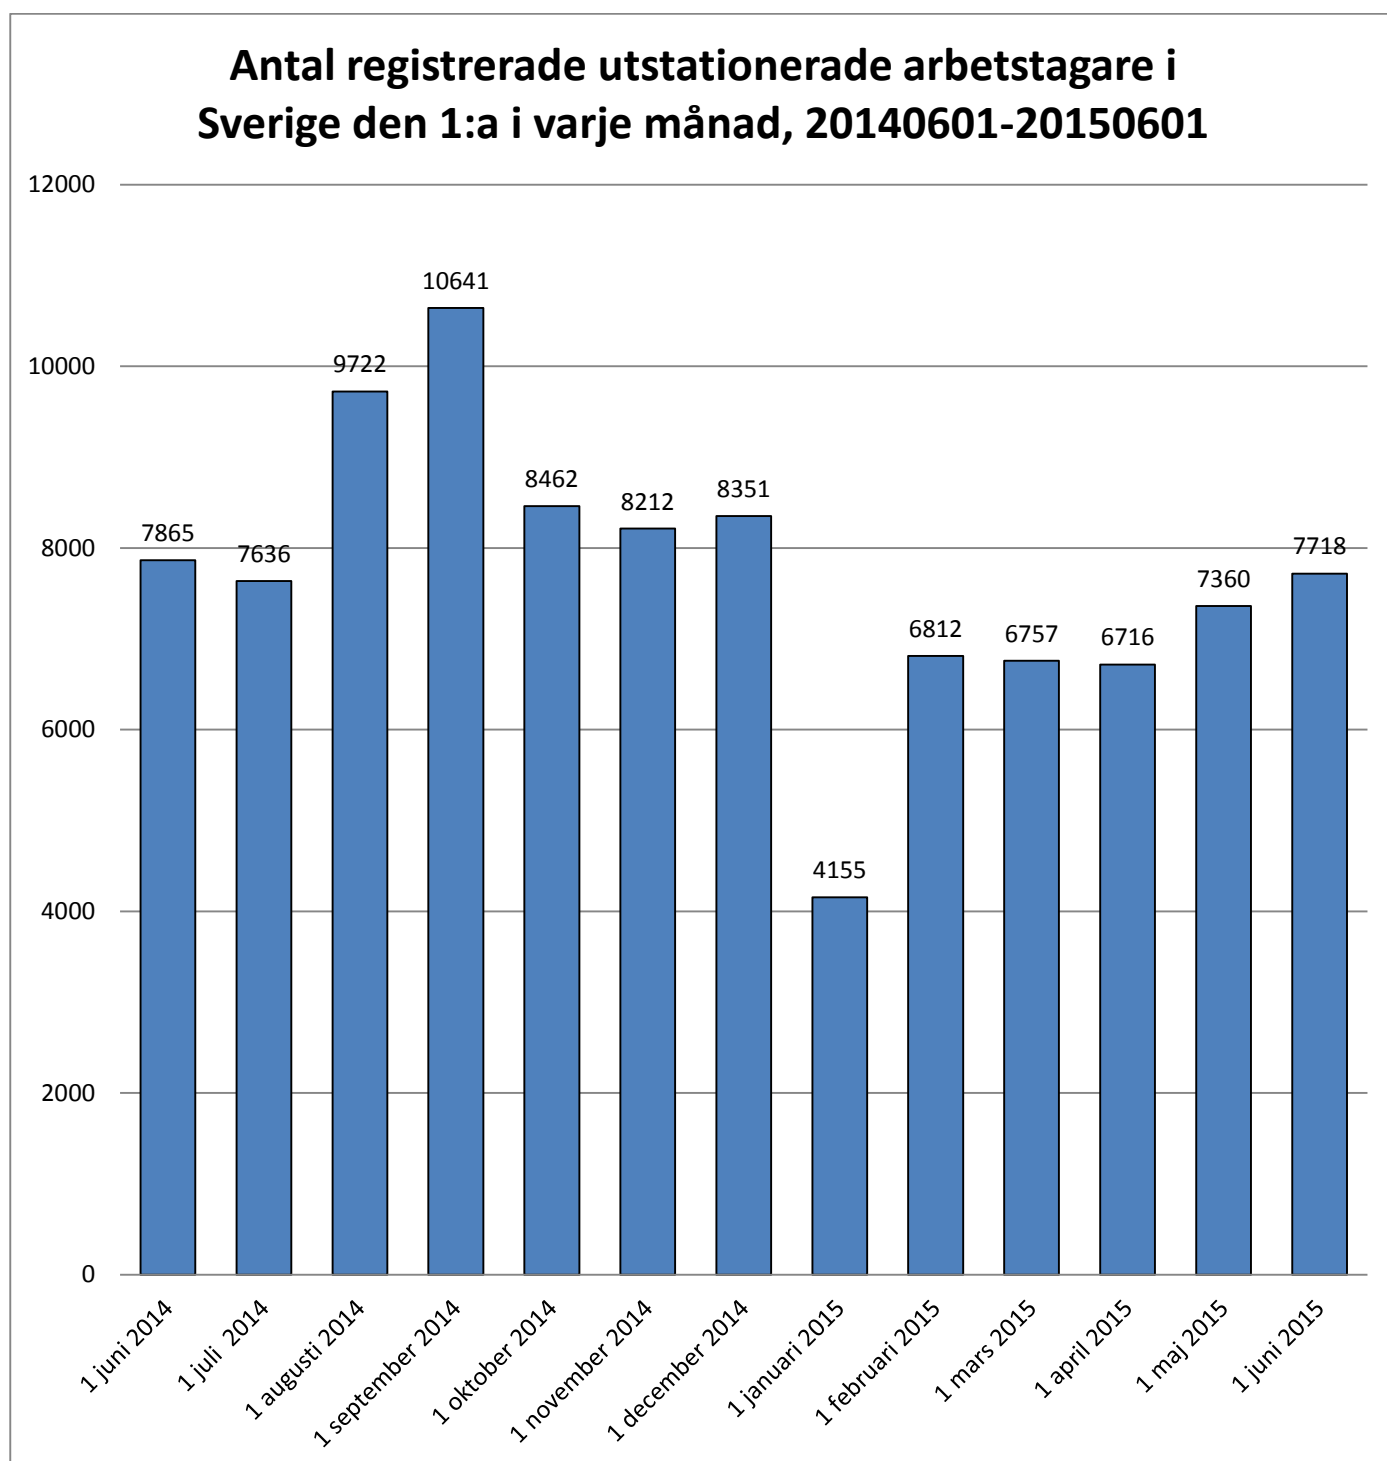

Månadsstatistik från utstationeringsregistret per den 1 juni 2015

Källa: AV/Utstationeringsregistret

De 15 länder med flest utstationerade arbetstagare i Sverige per 1 juni 2015

Diagrammet baseras på antalet arbetstagare som har ett pågående uppdrag 1 juni 2015 (7 718 personer).

Ovanstående länder omfattar 90 % av de arbetstagare som finns anmälda per 1 juni.

Källa: AV/Utstationeringsregistret

De 15 vanligaste verksamhetsområdena 1 juni 2015

Diagrammet baseras på antalet arbetstagare som har ett pågående uppdrag 1 juni 2015 (7 718 personer).
91 % av de arbetstagare som finns anmälda per 1 juni arbetar inom ovanstående verksamhetsområden.
Källa: AV/Utstationeringsregistret