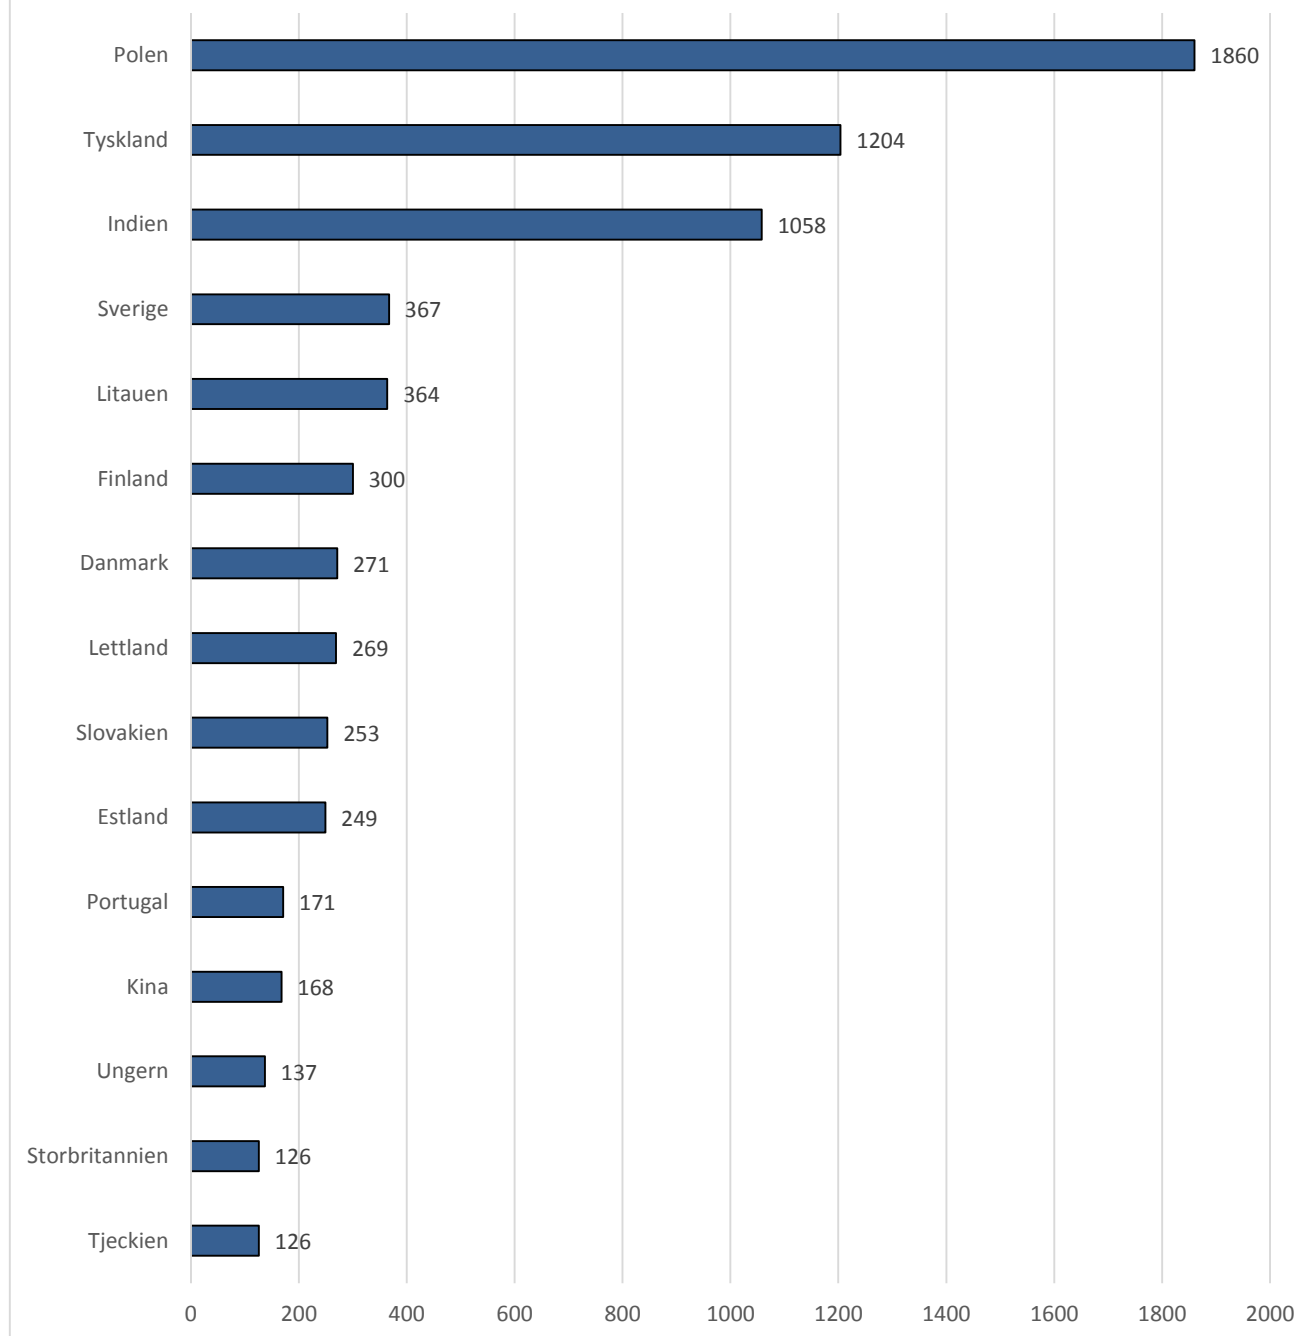

Månadsstatistik från utstationeringsregistret per den 1 juni 2015

Källa: AV/Utstationeringsregistret

De 15 länder med flest utstationerade arbetstagare i Sverige per 1 juni 2015

Diagrammet baseras på antalet arbetstagare som har ett pågående uppdrag 1 juni 2015 (7 718 personer).

Ovanstående länder omfattar 90 % av de arbetstagare som finns anmälda per 1 juni.

Källa: AV/Utstationeringsregistret

De 15 vanligaste verksamhetsområdena 1 juni 2015

Diagrammet baseras på antalet arbetstagare som har ett pågående uppdrag 1 juni 2015 (7 718 personer).
91 % av de arbetstagare som finns anmälda per 1 juni arbetar inom ovanstående verksamhetsområden.
Källa: AV/Utstationeringsregistret