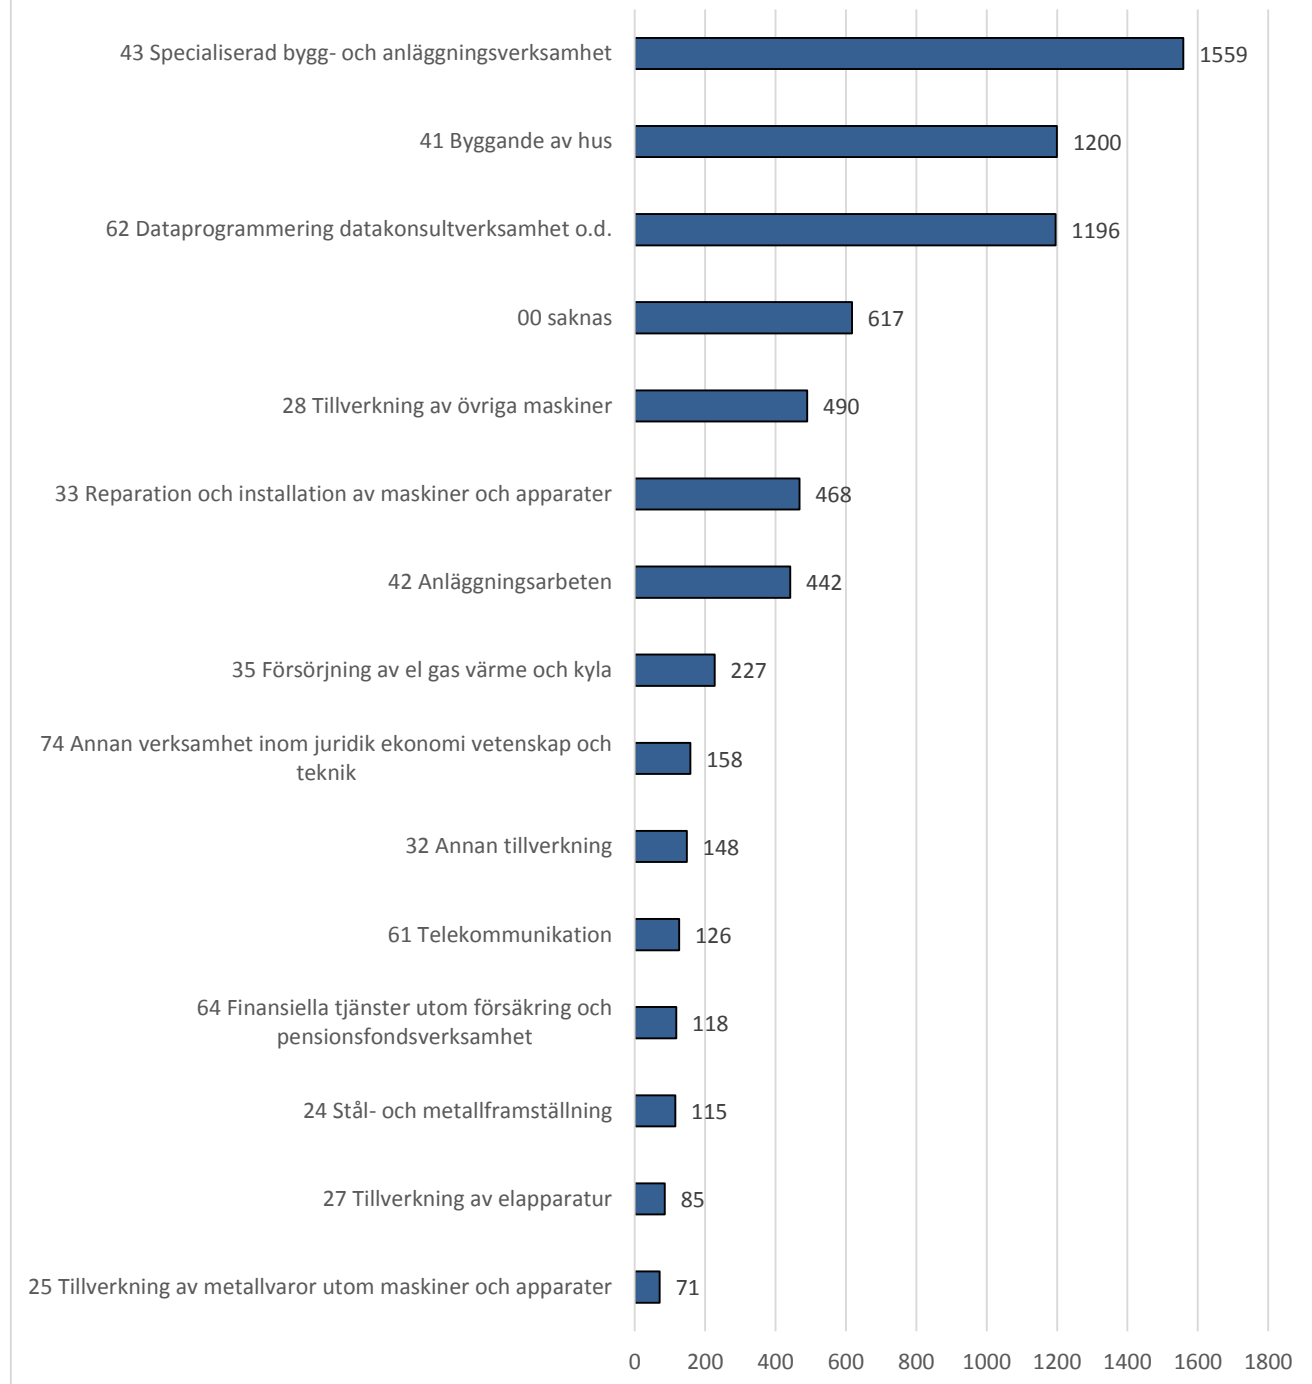

Månadsstatistik från utstationeringsregistret per den 1 juni 2015

Källa: AV/Utstationeringsregistret

De 15 länder med flest utstationerade arbetstagare i Sverige per 1 juni 2015

Diagrammet baseras på antalet arbetstagare som har ett pågående uppdrag 1 juni 2015 (7 718 personer).

Ovanstående länder omfattar 90 % av de arbetstagare som finns anmälda per 1 juni.

Källa: AV/Utstationeringsregistret

De 15 vanligaste verksamhetsområdena 1 juni 2015

Diagrammet baseras på antalet arbetstagare som har ett pågående uppdrag 1 juni 2015 (7 718 personer).
91 % av de arbetstagare som finns anmälda per 1 juni arbetar inom ovanstående verksamhetsområden.
Källa: AV/Utstationeringsregistret