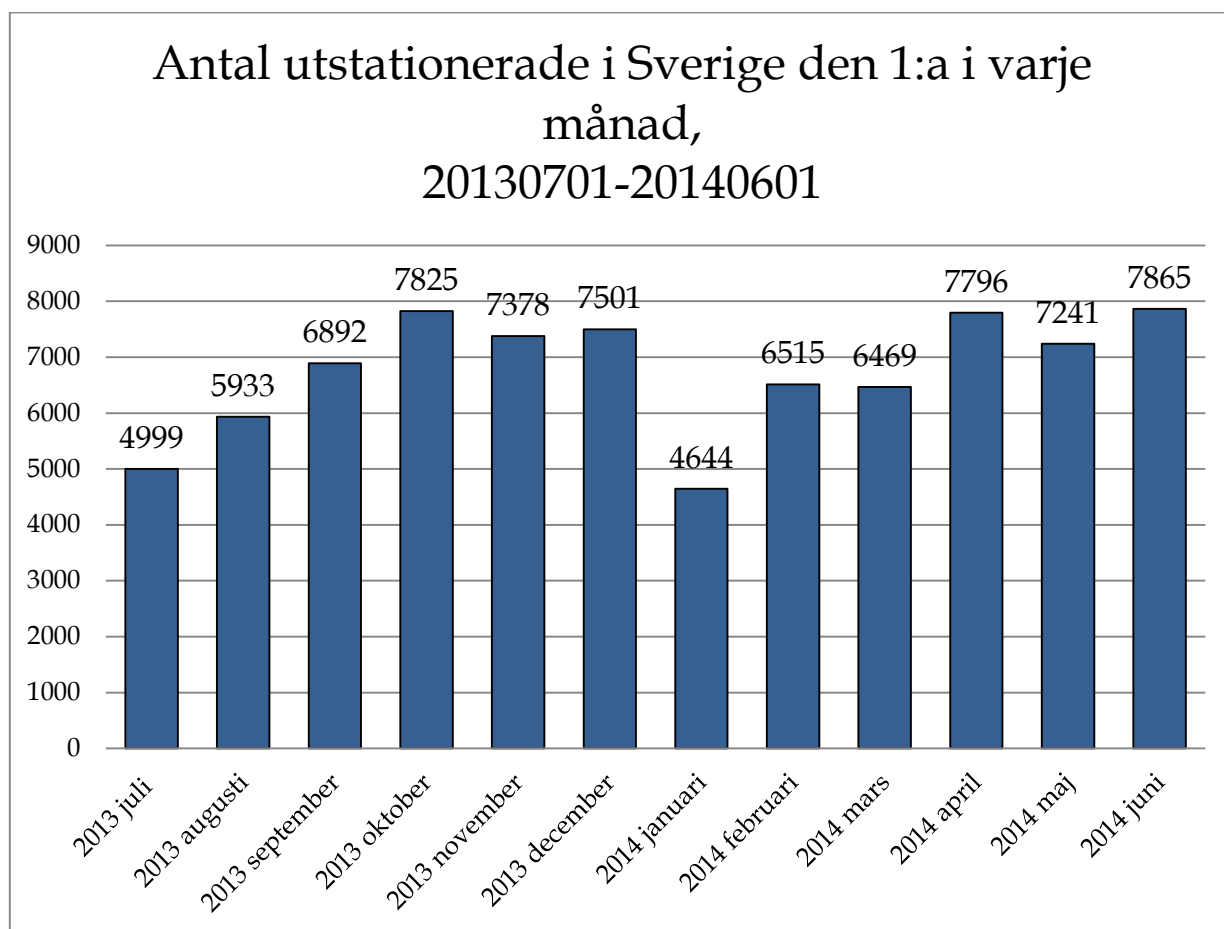

Månadsstatistik från utstationeringsregistret per den 1 juni 2014

Källa: AV/Utstationeringsregistret

De 15 länder med flest utstationerade arbetstagare i Sverige per 1 juni

Diagrammet baseras på antalet arbetstagare som har ett pågående uppdrag 1 juni 2014 (7 865 personer).

Ovanstående länder omfattar 91 % av de arbetstagare som finns anmälda per 1 juni.

Källa: AV/Utstationeringsregistret

De 15 vanligaste verksamhetsområdena per 1 juni 2014

Diagrammet baseras på antalet arbetstagare som har ett pågående uppdrag 1 juni 2014 (7 865 personer).
92 % av de arbetstagare som finns anmälda per 1 juni arbetar inom ovanstående verksamhetsområden.
Källa: AV/Utstationeringsregistret