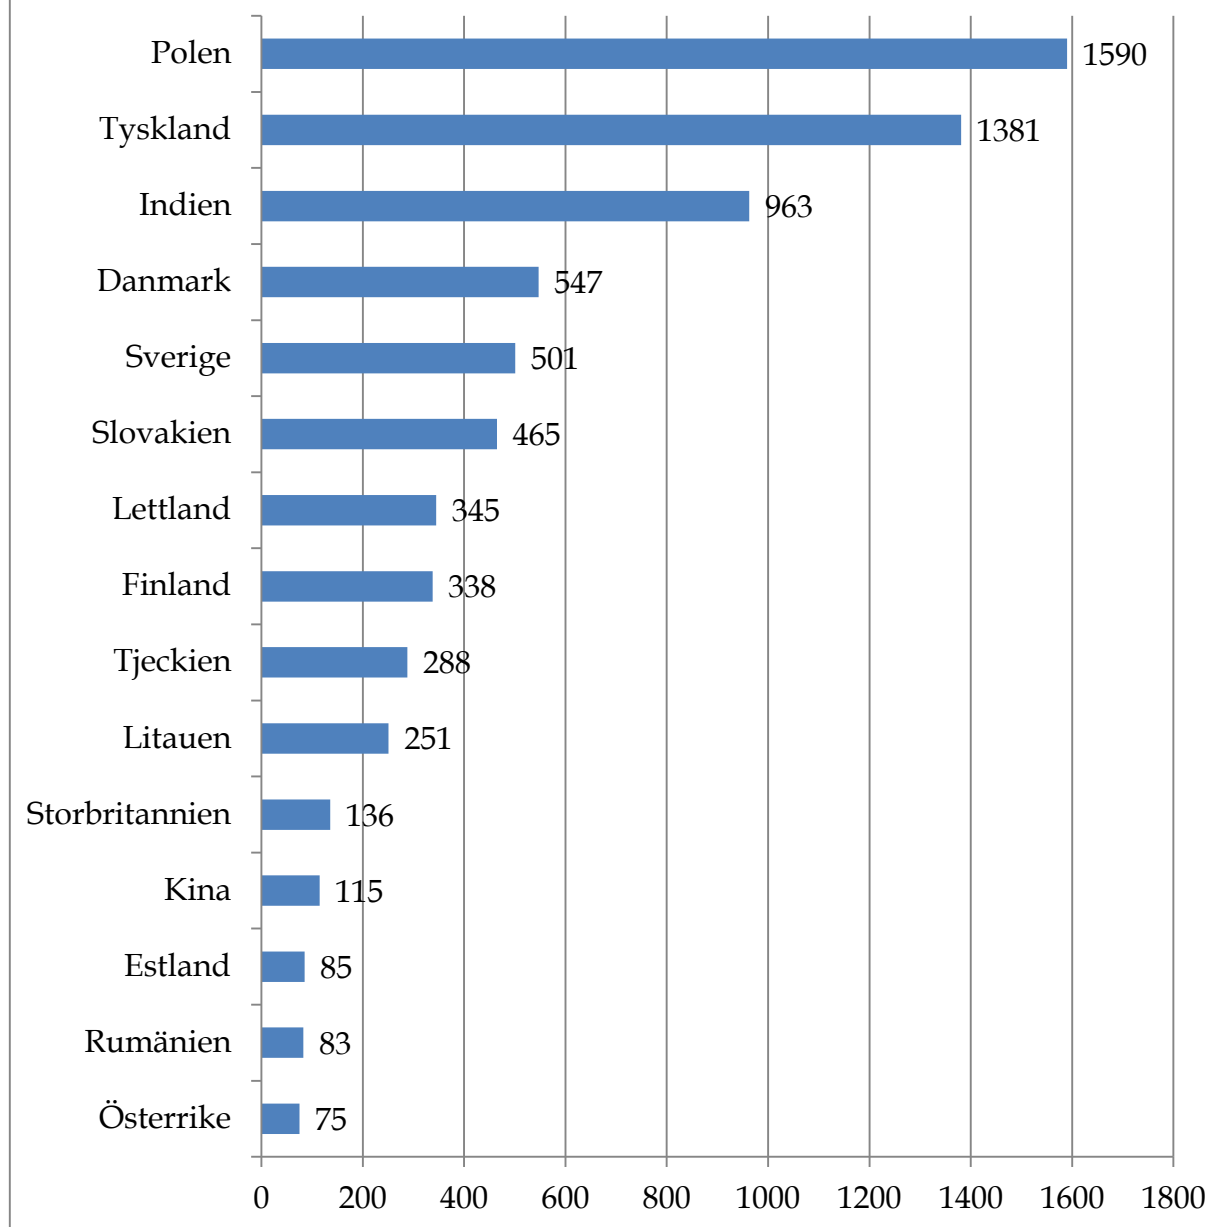

Månadsstatistik från utstationeringsregistret per den 1 juni 2014

Källa: AV/Utstationeringsregistret

De 15 länder med flest utstationerade arbetstagare i Sverige per 1 juni

Diagrammet baseras på antalet arbetstagare som har ett pågående uppdrag 1 juni 2014 (7 865 personer).

Ovanstående länder omfattar 91 % av de arbetstagare som finns anmälda per 1 juni.

Källa: AV/Utstationeringsregistret

De 15 vanligaste verksamhetsområdena per 1 juni 2014

Diagrammet baseras på antalet arbetstagare som har ett pågående uppdrag 1 juni 2014 (7 865 personer).
92 % av de arbetstagare som finns anmälda per 1 juni arbetar inom ovanstående verksamhetsområden.
Källa: AV/Utstationeringsregistret