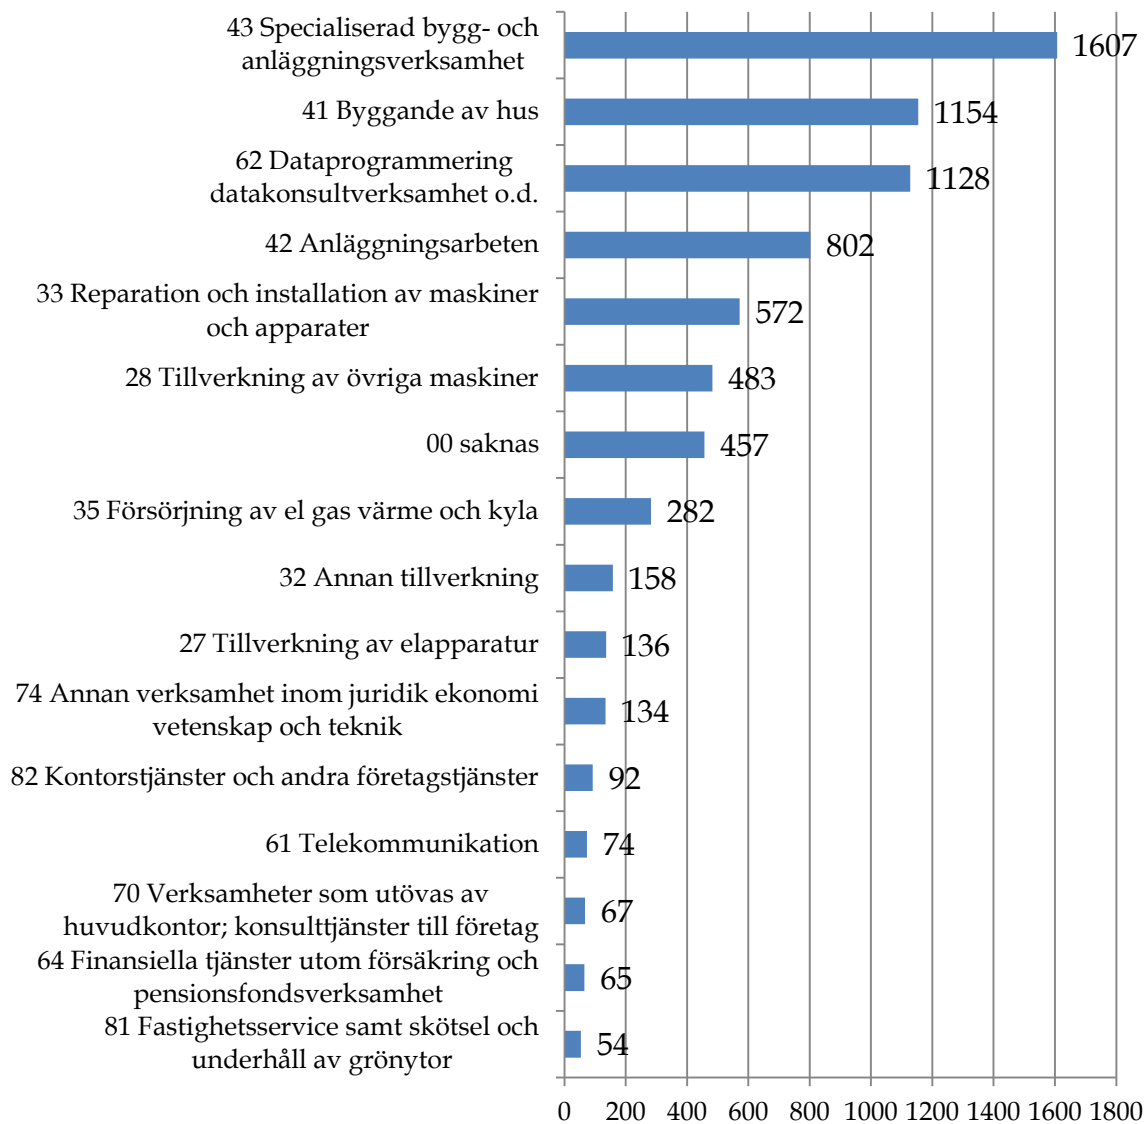

Månadsstatistik från utstationeringsregistret per den 1 juni 2014

Källa: AV/Utstationeringsregistret

De 15 länder med flest utstationerade arbetstagare i Sverige per 1 juni

Diagrammet baseras på antalet arbetstagare som har ett pågående uppdrag 1 juni 2014 (7 865 personer).

Ovanstående länder omfattar 91 % av de arbetstagare som finns anmälda per 1 juni.

Källa: AV/Utstationeringsregistret

De 15 vanligaste verksamhetsområdena per 1 juni 2014

Diagrammet baseras på antalet arbetstagare som har ett pågående uppdrag 1 juni 2014 (7 865 personer).
92 % av de arbetstagare som finns anmälda per 1 juni arbetar inom ovanstående verksamhetsområden.
Källa: AV/Utstationeringsregistret