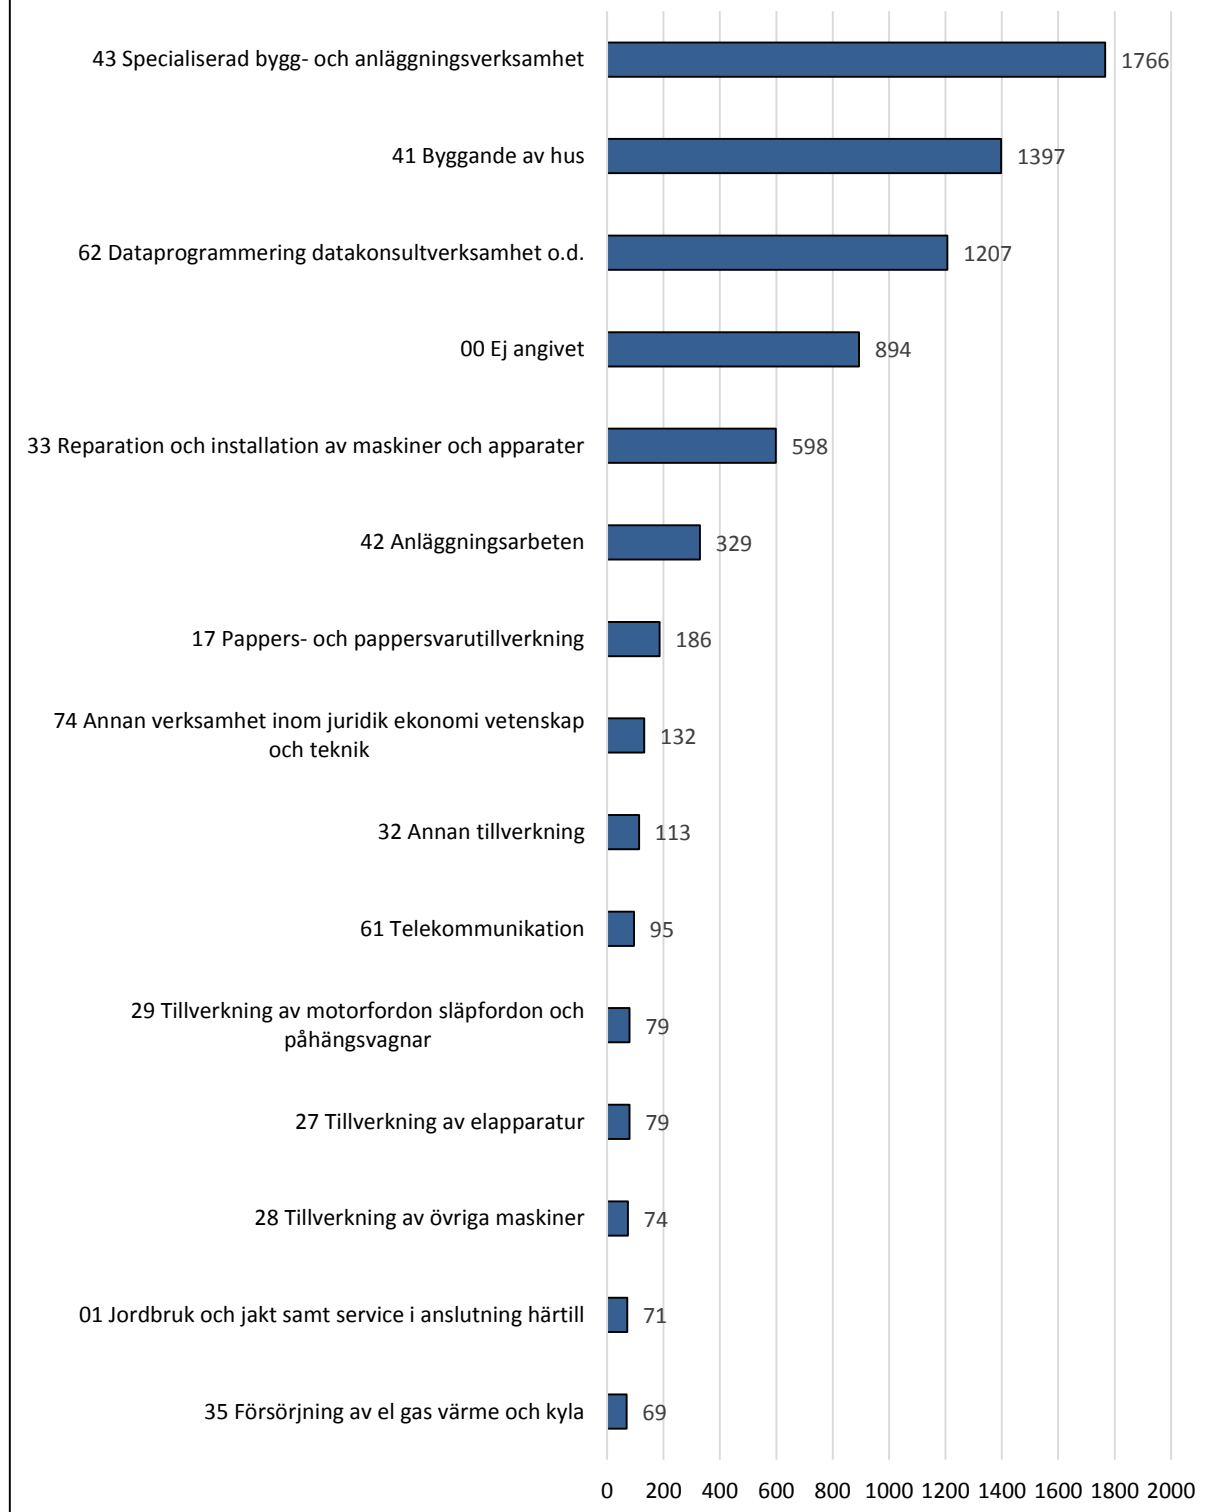

Månadsstatistik från utstationeringsregistret per den 1 juli 2016

Källa: AV/Utstationeringsregistret

Diagrammet baseras på antalet arbetstagare som har ett pågående uppdrag 1 juli 2016 (7 778 personer).

Ovanstående länder omfattar 89 procent av de arbetstagare som finns anmälda per 1 juli.

Källa: AV/Utstationeringsregistret

De 15 vanligaste verksamhetsområdena 1 juli 2016

Diagrammet baseras på antalet arbetstagare som har ett pågående uppdrag 1 juli 2016 (7 778 personer).
91 procent av de arbetstagare som finns anmälda per 1 juli arbetar inom ovanstående verksamhetsområden.
Källa: AV/Utstationeringsregistret