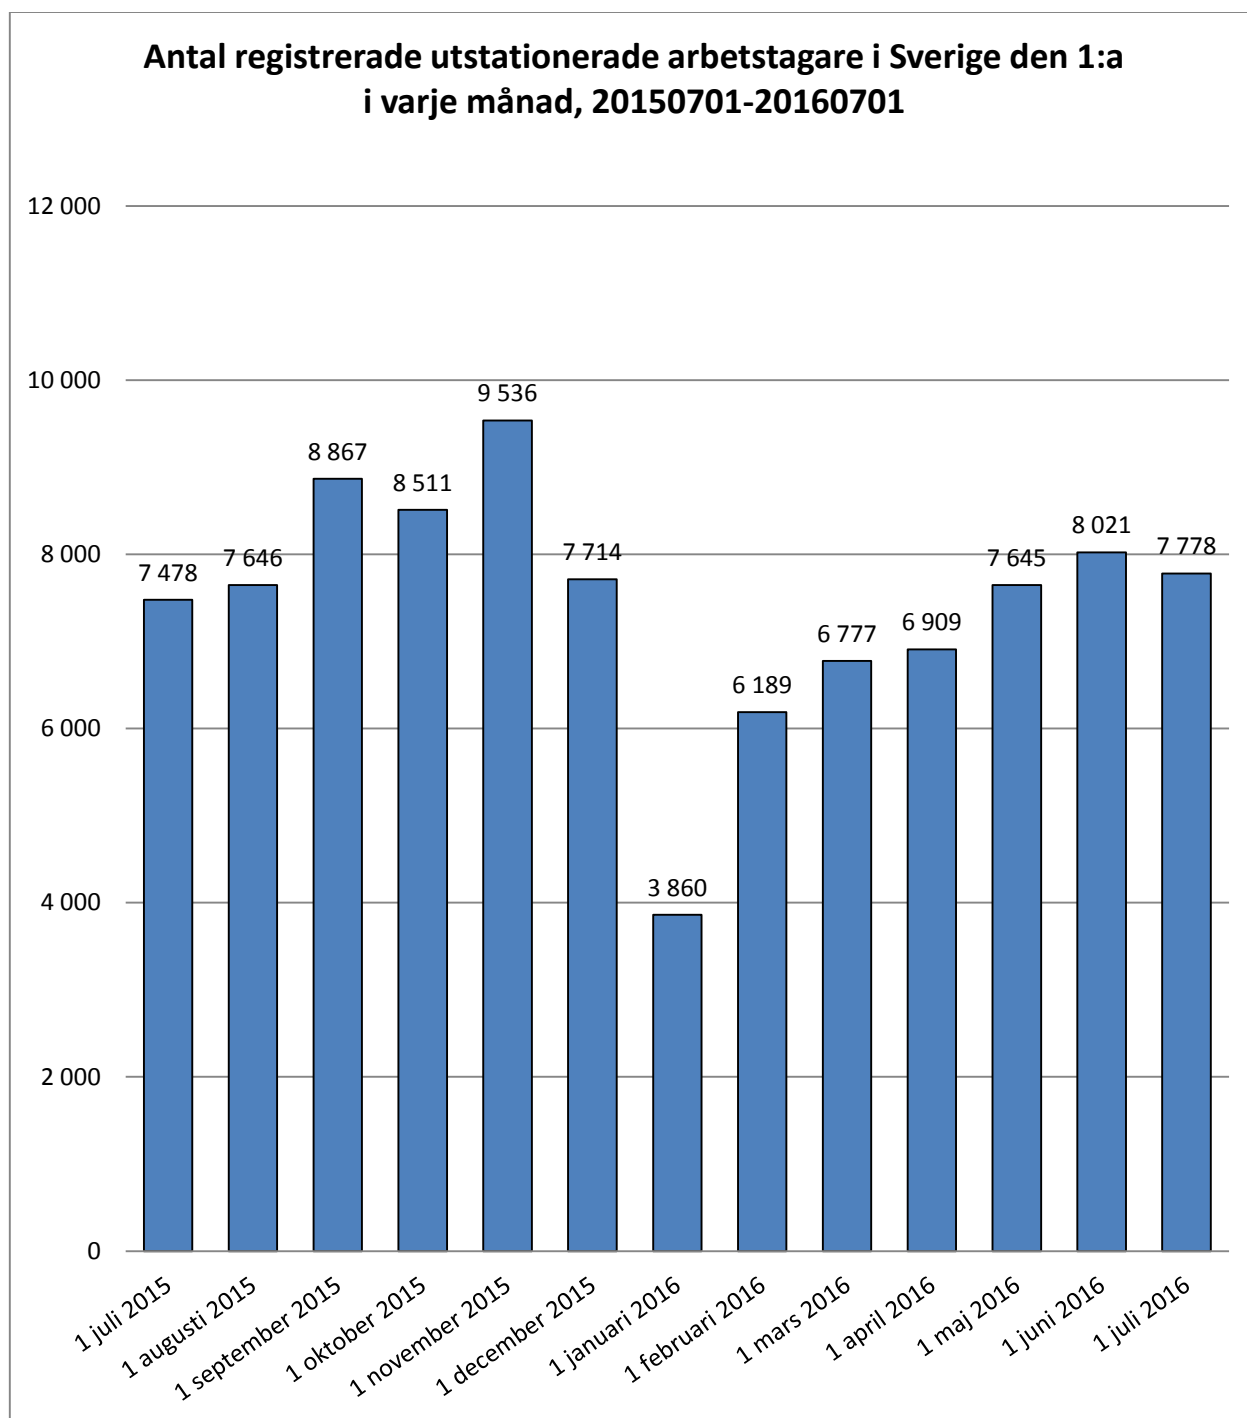

Månadsstatistik från utstationeringsregistret per den 1 juli 2016

Källa: AV/Utstationeringsregistret

Diagrammet baseras på antalet arbetstagare som har ett pågående uppdrag 1 juli 2016 (7 778 personer).

Ovanstående länder omfattar 89 procent av de arbetstagare som finns anmälda per 1 juli.

Källa: AV/Utstationeringsregistret

De 15 vanligaste verksamhetsområdena 1 juli 2016

Diagrammet baseras på antalet arbetstagare som har ett pågående uppdrag 1 juli 2016 (7 778 personer).
91 procent av de arbetstagare som finns anmälda per 1 juli arbetar inom ovanstående verksamhetsområden.
Källa: AV/Utstationeringsregistret