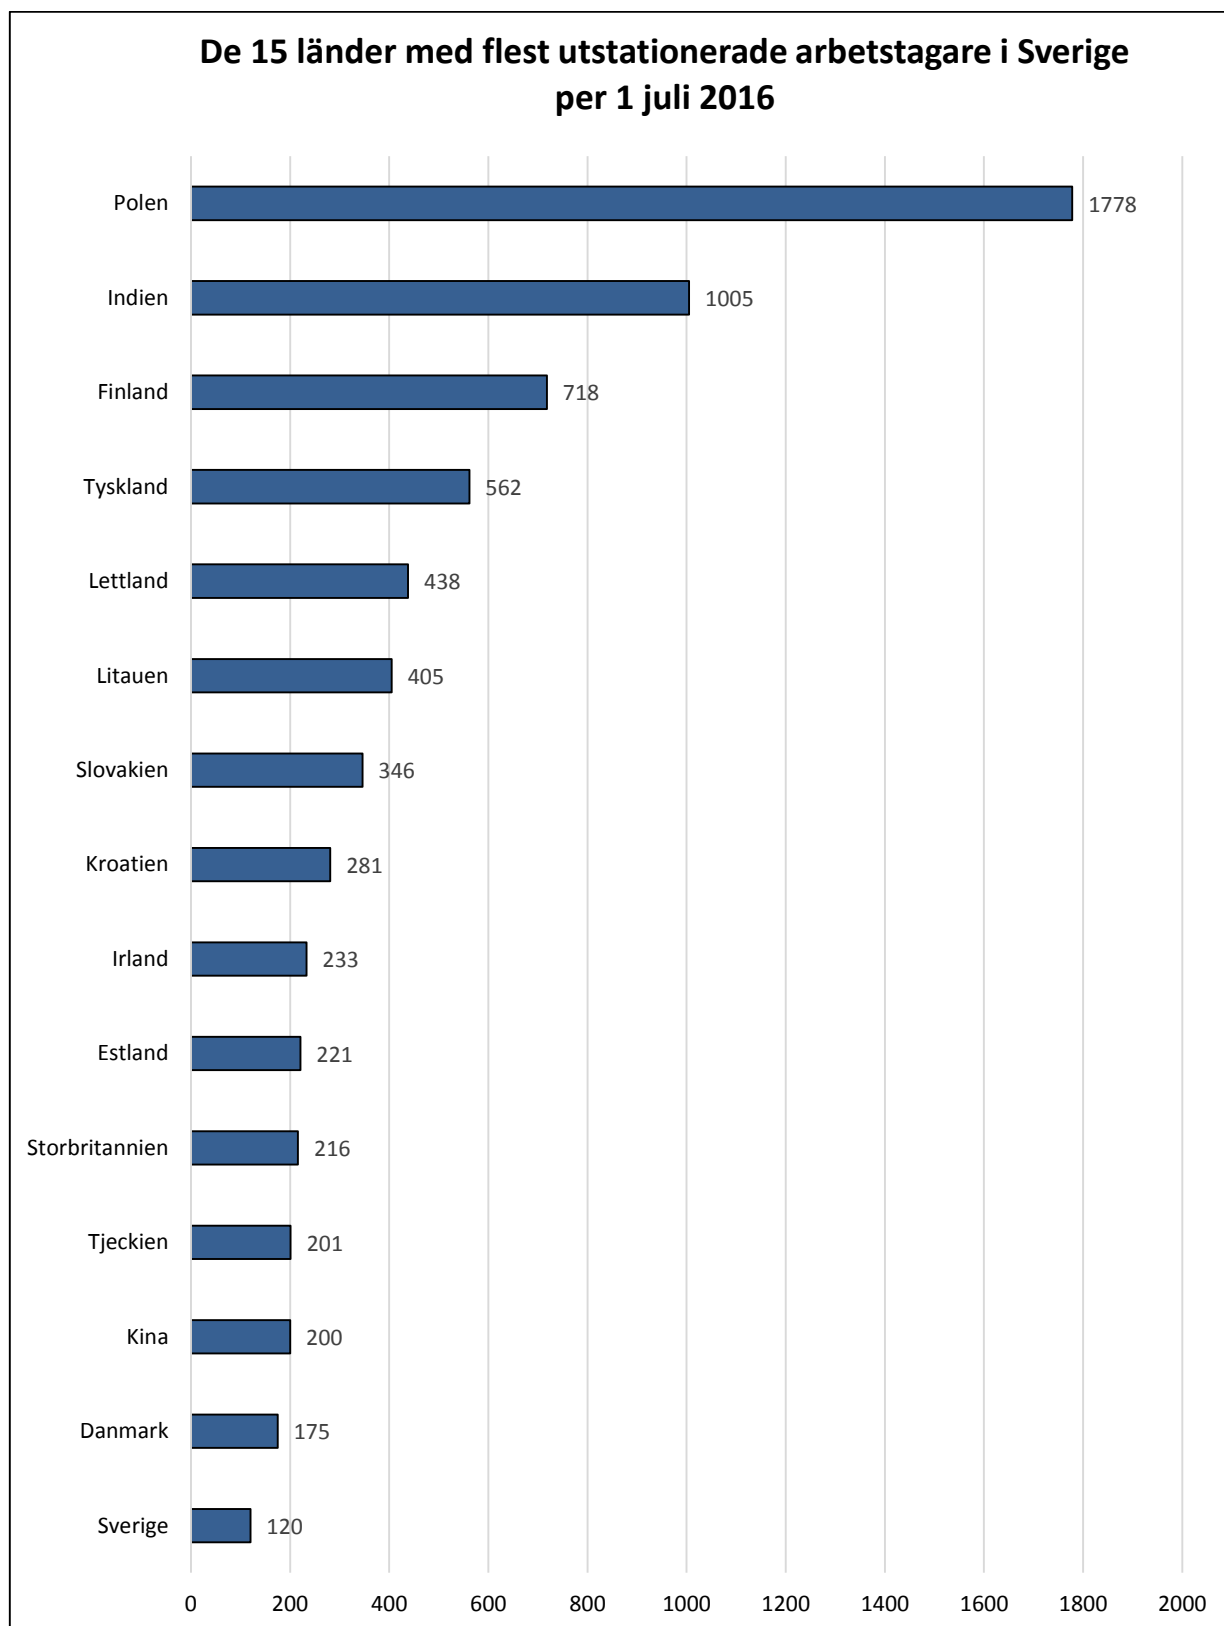

Månadsstatistik från utstationeringsregistret per den 1 juli 2016

Källa: AV/Utstationeringsregistret

Diagrammet baseras på antalet arbetstagare som har ett pågående uppdrag 1 juli 2016 (7 778 personer).

Ovanstående länder omfattar 89 procent av de arbetstagare som finns anmälda per 1 juli.

Källa: AV/Utstationeringsregistret

De 15 vanligaste verksamhetsområdena 1 juli 2016

Diagrammet baseras på antalet arbetstagare som har ett pågående uppdrag 1 juli 2016 (7 778 personer).
91 procent av de arbetstagare som finns anmälda per 1 juli arbetar inom ovanstående verksamhetsområden.
Källa: AV/Utstationeringsregistret