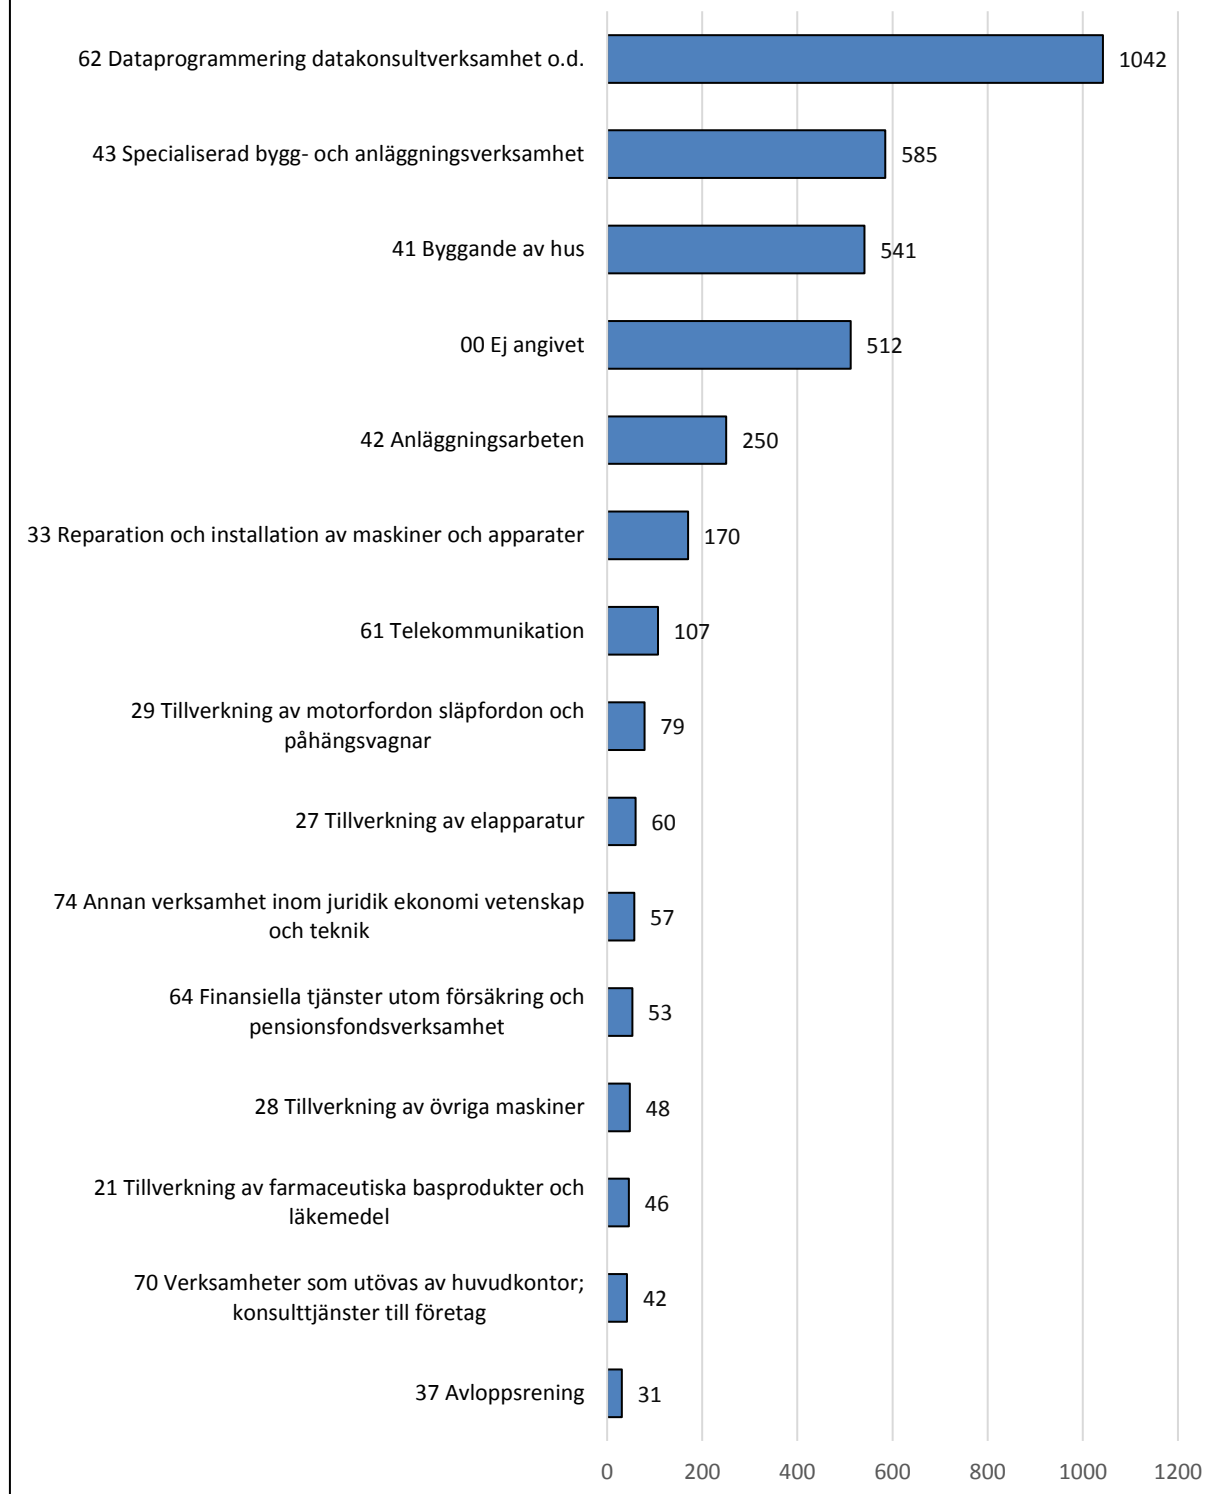

Månadsstatistik från utstationeringsregistret per den 1 januari 2017

Källa: AV/Utstationeringsregistret

Diagrammet baseras på antalet arbetstagare som har ett pågående uppdrag 1 januari 2017 (3 985 personer).

Ovanstående länder omfattar 86 % av de arbetstagare som finns anmälda per 1 januari.

Källa: AV/Utstationeringsregistret

De 15 vanligaste verksamhetsområdena 1 januari 2017

Diagrammet baseras på antalet arbetstagare som har ett pågående uppdrag 1 januari 2017 (3 985 personer).
91 % av de arbetstagare som finns anmälda per 1 januari arbetar inom ovanstående verksamhetsområden.
Källa: AV/Utstationeringsregistret