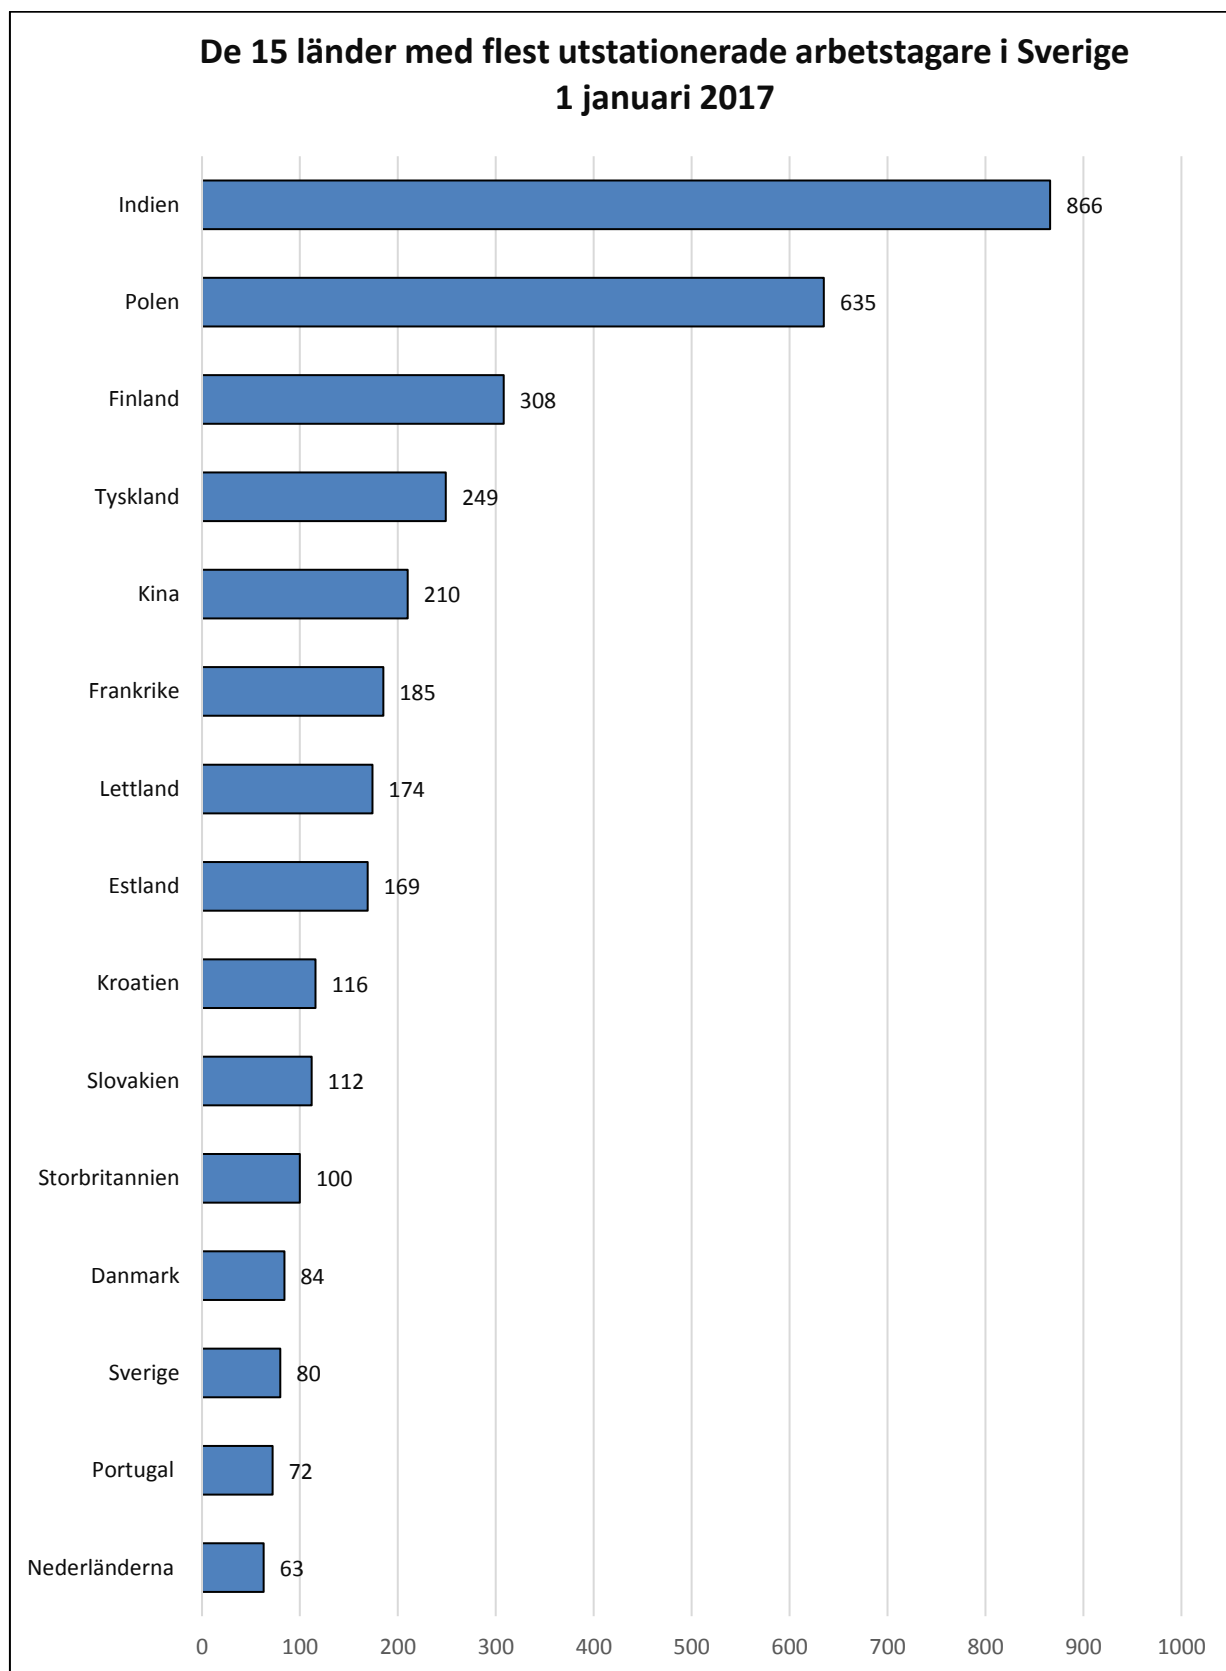

Månadsstatistik från utstationeringsregistret per den 1 januari 2017

Källa: AV/Utstationeringsregistret

Diagrammet baseras på antalet arbetstagare som har ett pågående uppdrag 1 januari 2017 (3 985 personer).

Ovanstående länder omfattar 86 % av de arbetstagare som finns anmälda per 1 januari.

Källa: AV/Utstationeringsregistret

De 15 vanligaste verksamhetsområdena 1 januari 2017

Diagrammet baseras på antalet arbetstagare som har ett pågående uppdrag 1 januari 2017 (3 985 personer).
91 % av de arbetstagare som finns anmälda per 1 januari arbetar inom ovanstående verksamhetsområden.
Källa: AV/Utstationeringsregistret