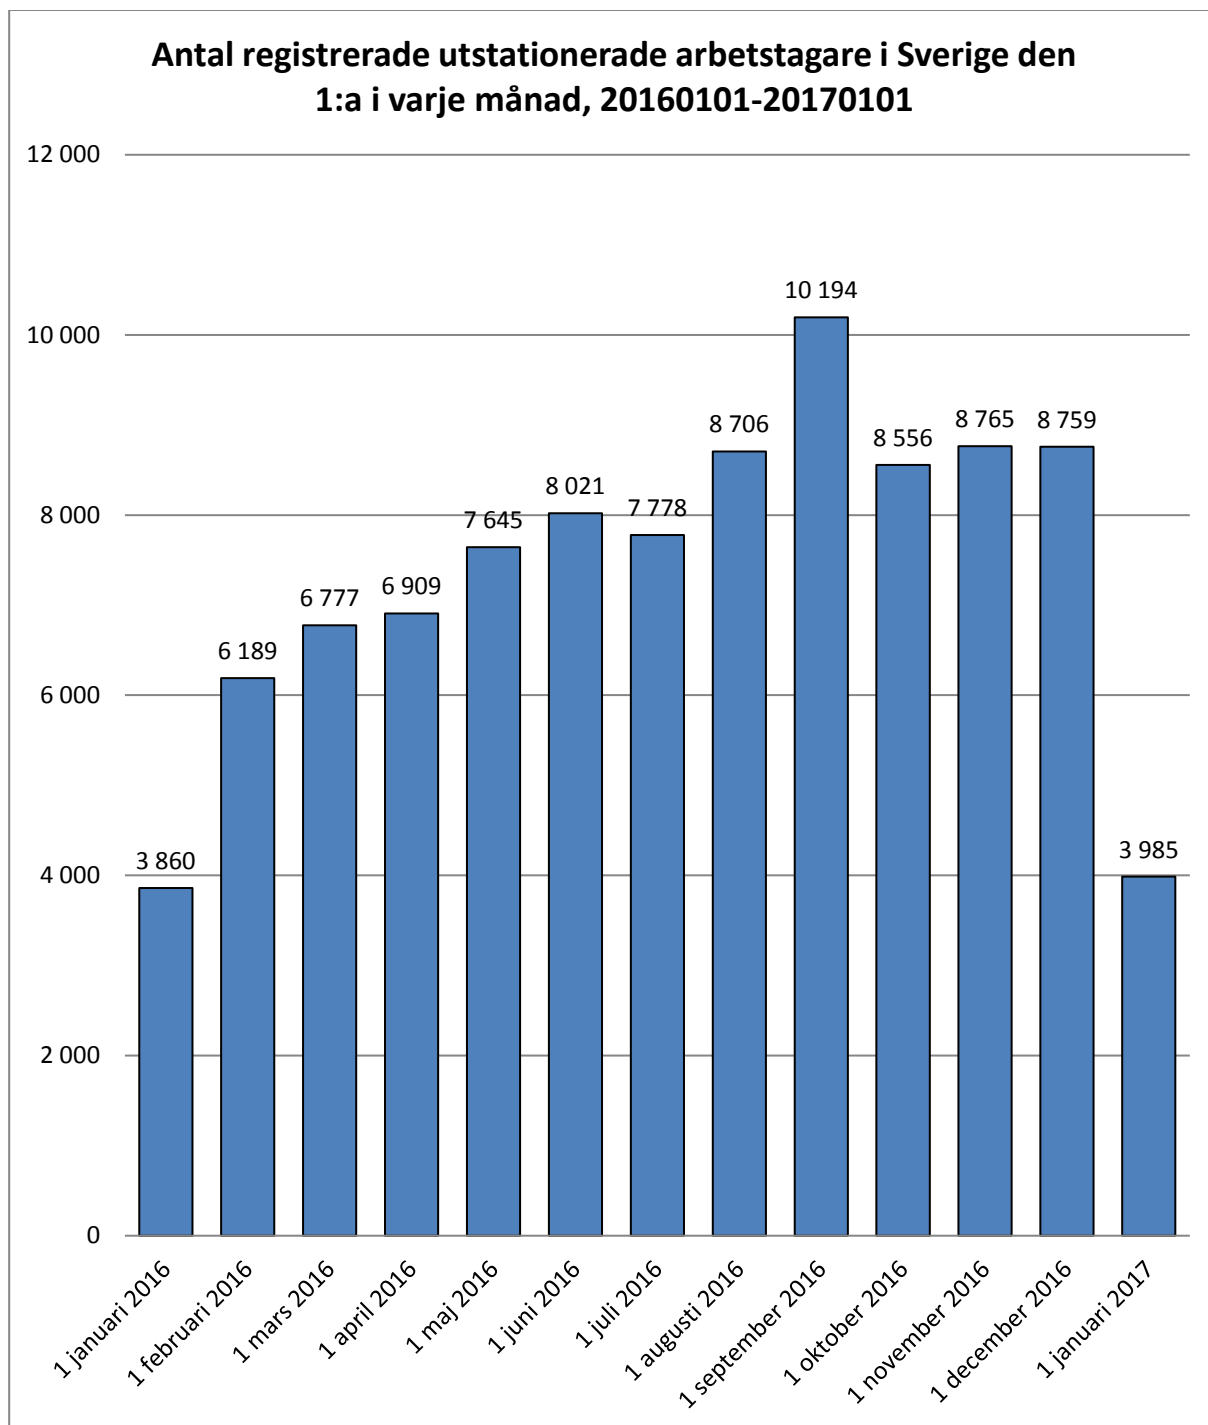

Månadsstatistik från utstationeringsregistret per den 1 januari 2017

Källa: AV/Utstationeringsregistret

Diagrammet baseras på antalet arbetstagare som har ett pågående uppdrag 1 januari 2017 (3 985 personer).

Ovanstående länder omfattar 86 % av de arbetstagare som finns anmälda per 1 januari.

Källa: AV/Utstationeringsregistret

De 15 vanligaste verksamhetsområdena 1 januari 2017

Diagrammet baseras på antalet arbetstagare som har ett pågående uppdrag 1 januari 2017 (3 985 personer).
91 % av de arbetstagare som finns anmälda per 1 januari arbetar inom ovanstående verksamhetsområden.
Källa: AV/Utstationeringsregistret