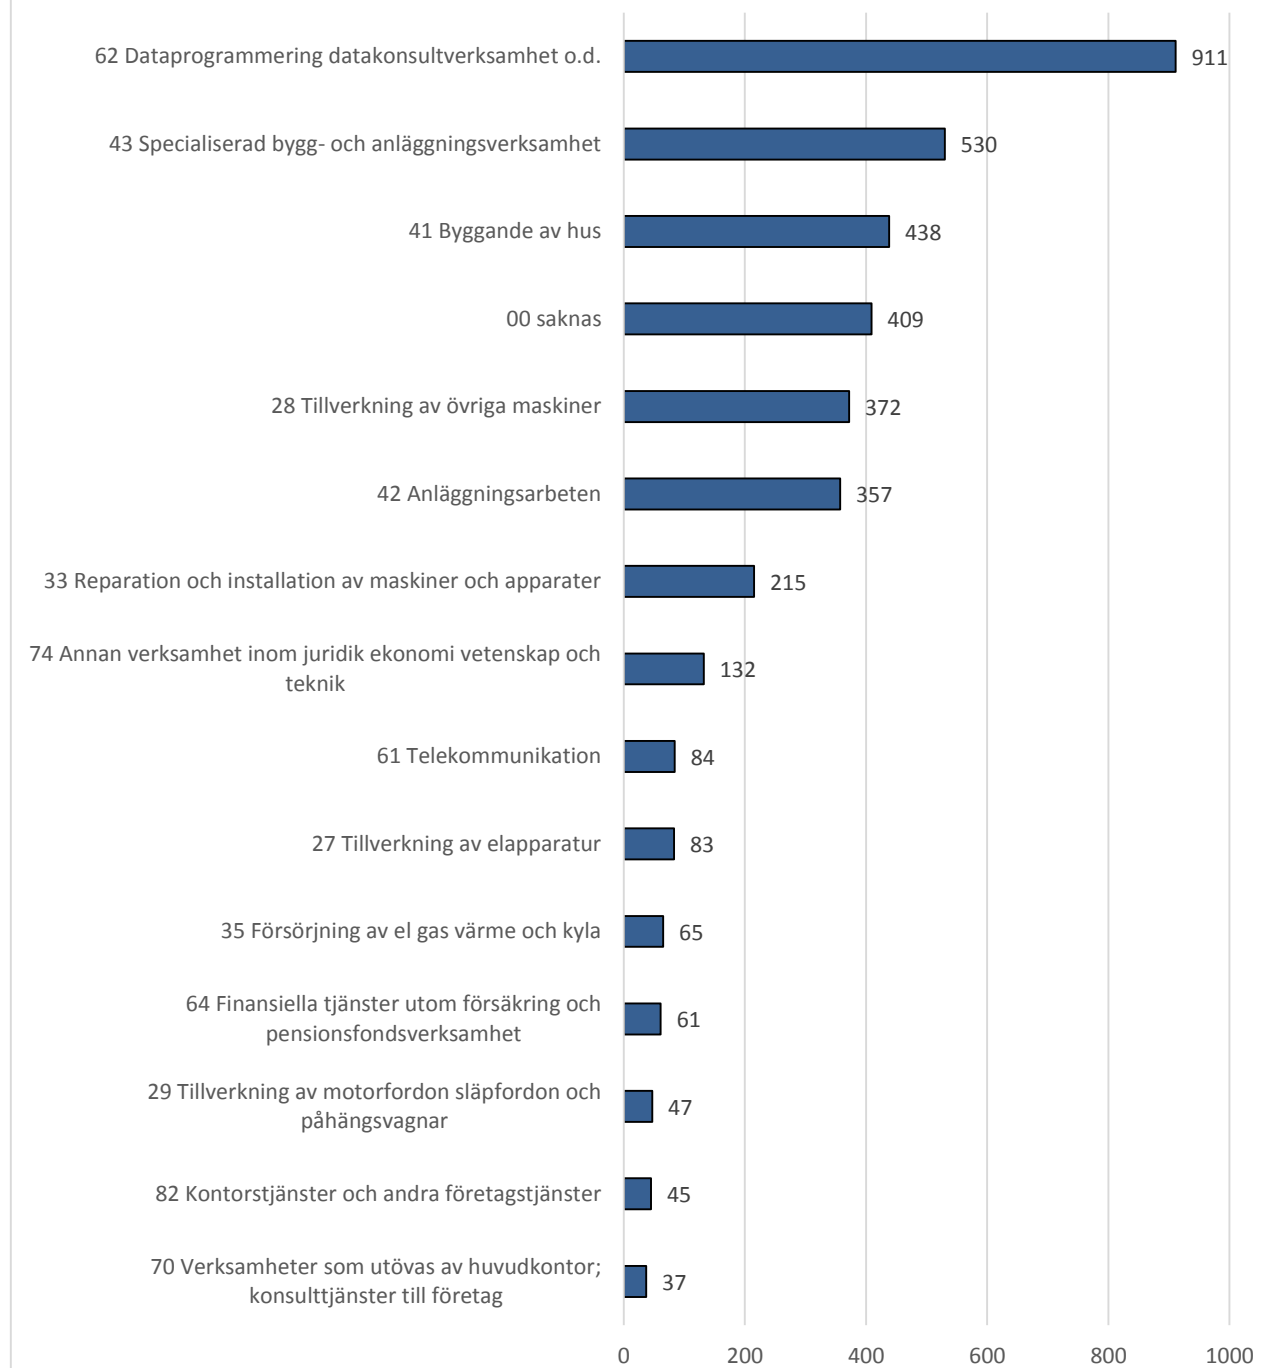

Månadsstatistik från utstationeringsregistret per den 1 januari 2015

Källa: AV/Utstationeringsregistret

De 15 länder med flest utstationerade arbetstagare i Sverige per 1 januari 2015

Diagrammet baseras på antalet arbetstagare som har ett pågående uppdrag 1 januari 2015 (4 155 personer).
Ovanstående länder omfattar 90 % av de arbetstagare som finns anmälda per 1 januari.
Källa: AV/Utstationeringsregistret

De 15 vanligaste verksamhetsområdena 1 januari 2015

Diagrammet baseras på antalet arbetstagare som har ett pågående uppdrag 1 januari 2015 (4 155 personer).
82 % av de arbetstagare som finns anmälda per 1 januari arbetar inom ovanstående verksamhetsområden.
Källa: AV/Utstationeringsregistret