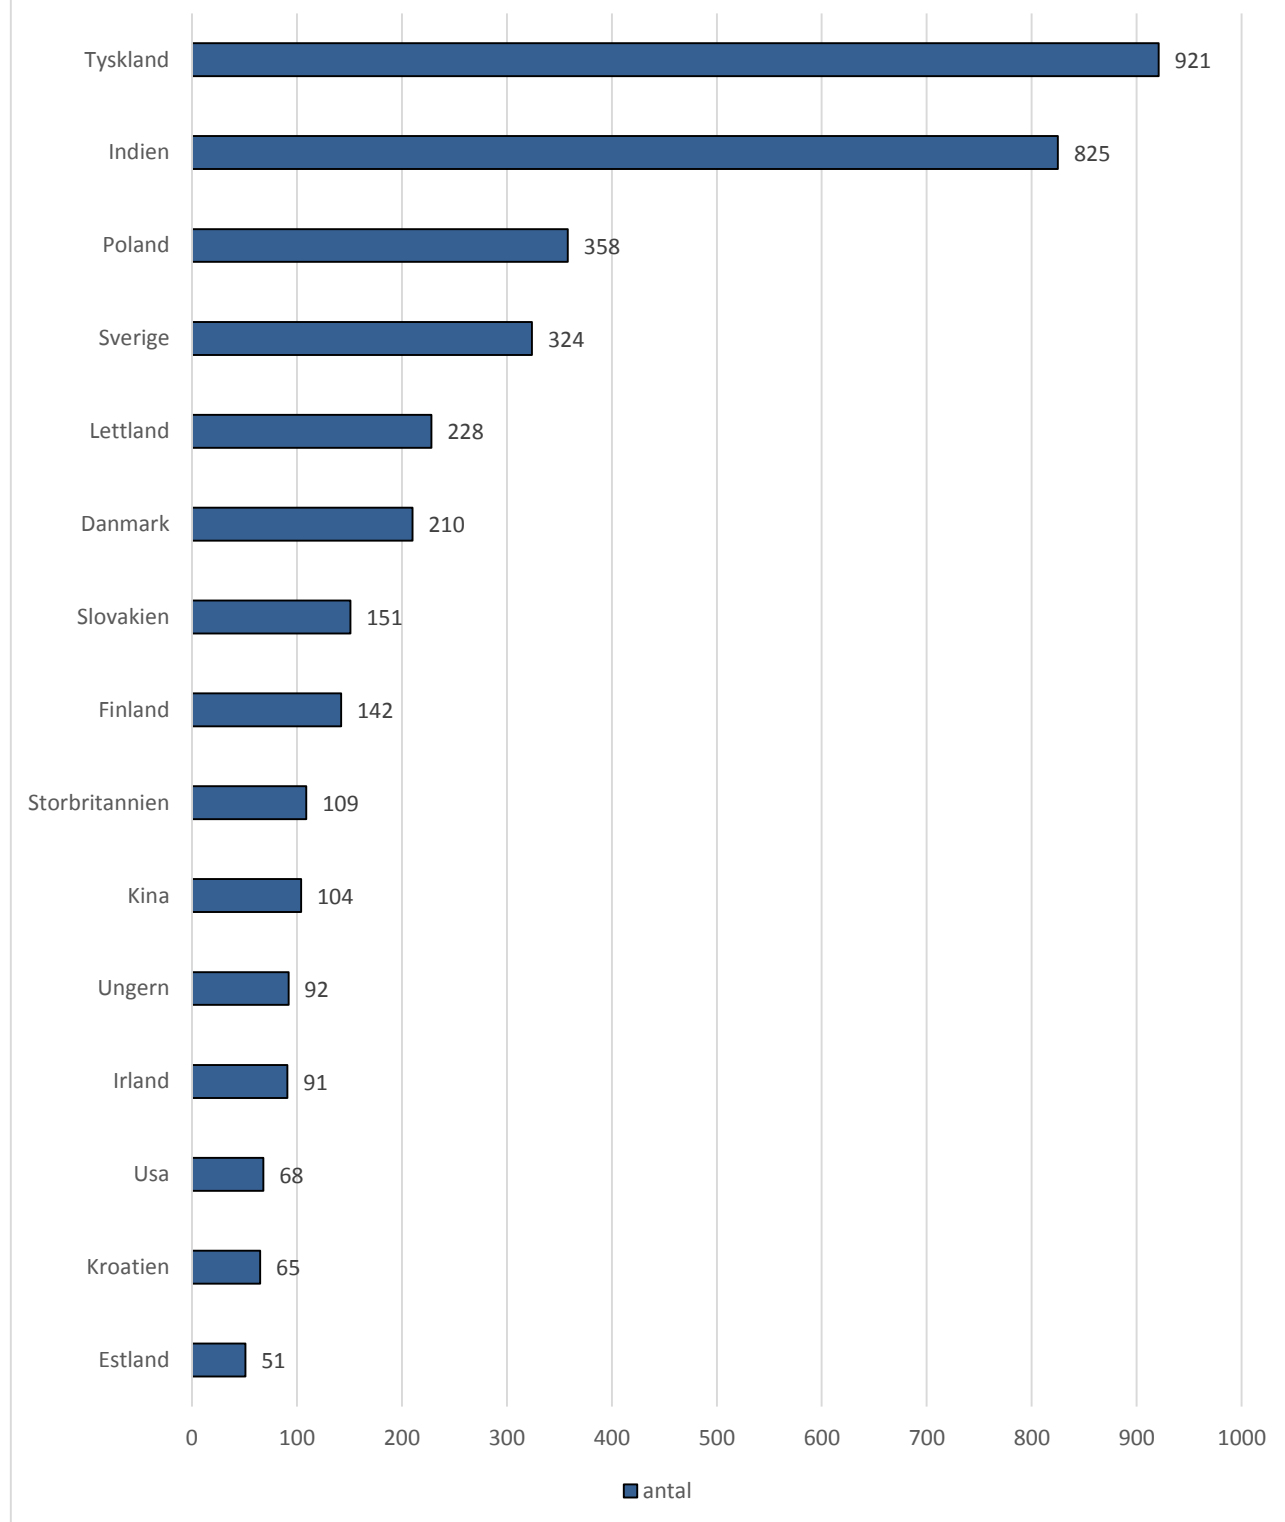

Månadsstatistik från utstationeringsregistret per den 1 januari 2015

Källa: AV/Utstationeringsregistret

De 15 länder med flest utstationerade arbetstagare i Sverige per 1 januari 2015

Diagrammet baseras på antalet arbetstagare som har ett pågående uppdrag 1 januari 2015 (4 155 personer).
Ovanstående länder omfattar 90 % av de arbetstagare som finns anmälda per 1 januari.
Källa: AV/Utstationeringsregistret

De 15 vanligaste verksamhetsområdena 1 januari 2015

Diagrammet baseras på antalet arbetstagare som har ett pågående uppdrag 1 januari 2015 (4 155 personer).
82 % av de arbetstagare som finns anmälda per 1 januari arbetar inom ovanstående verksamhetsområden.
Källa: AV/Utstationeringsregistret