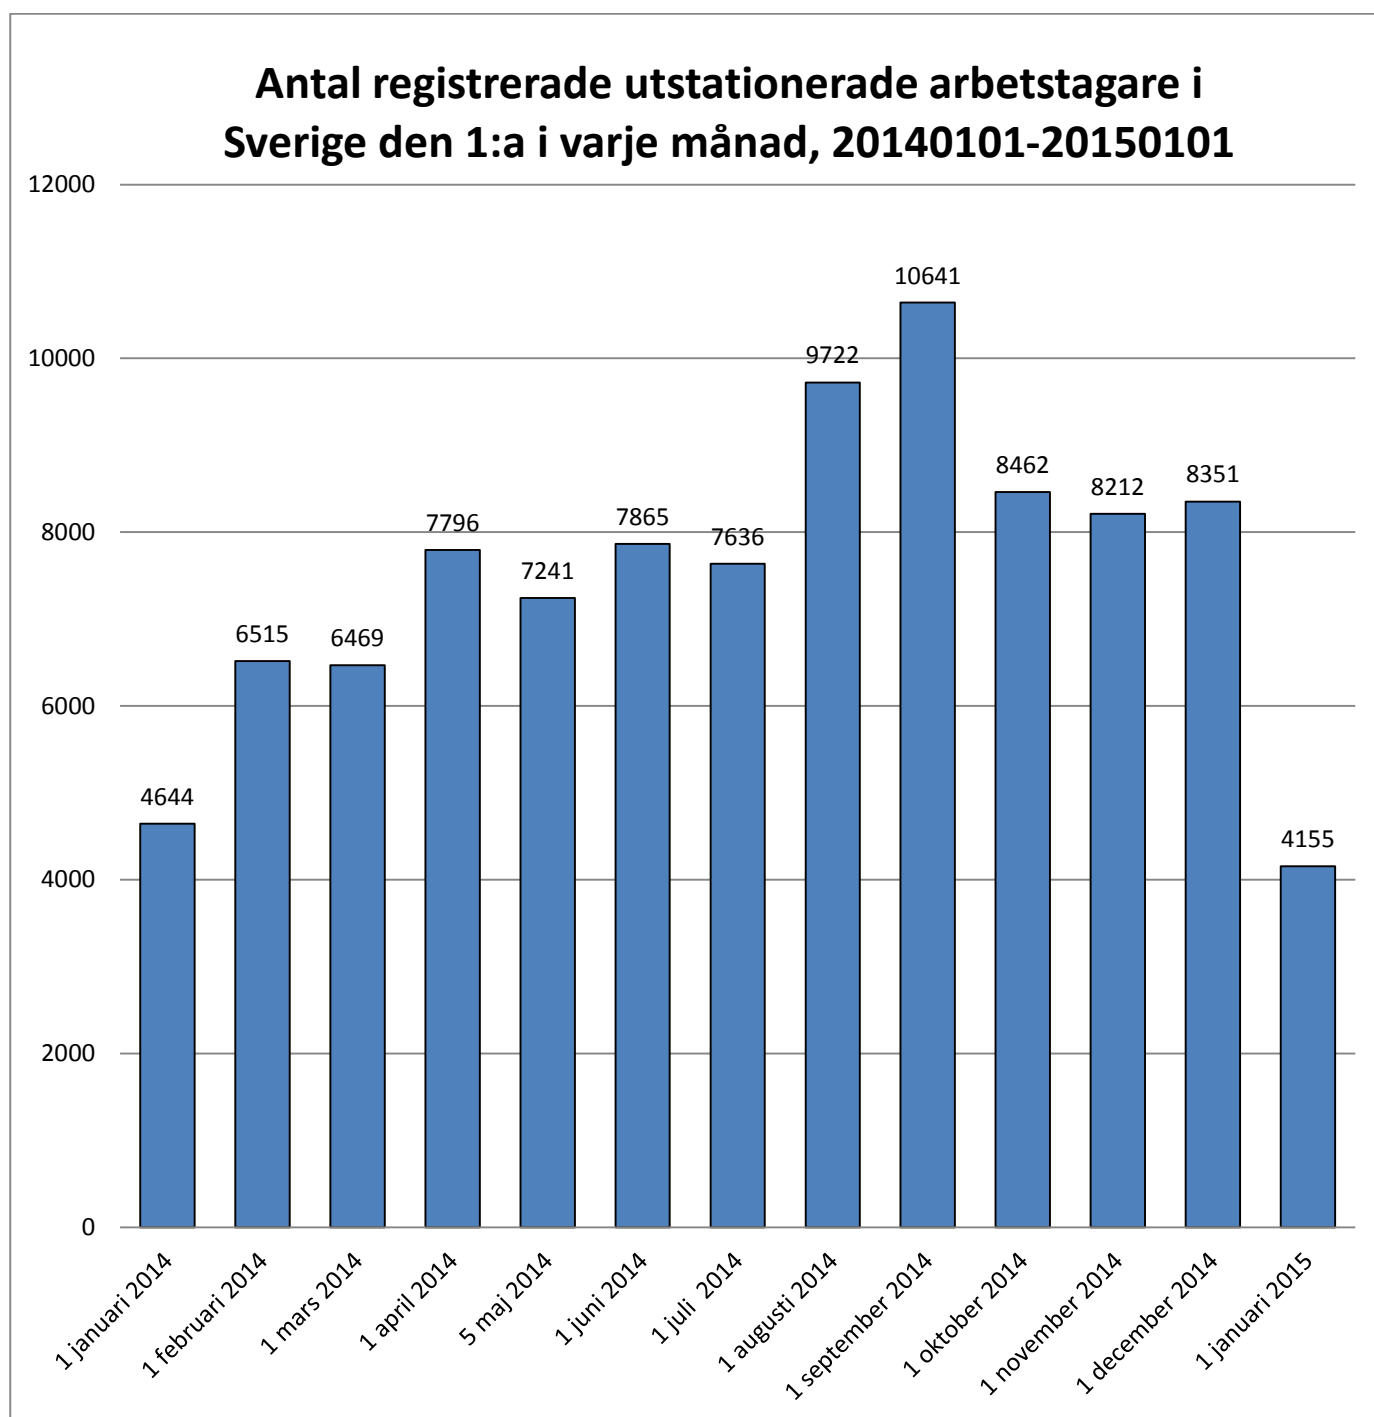

Månadsstatistik från utstationeringsregistret per den 1 januari 2015

Källa: AV/Utstationeringsregistret

De 15 länder med flest utstationerade arbetstagare i Sverige per 1 januari 2015

Diagrammet baseras på antalet arbetstagare som har ett pågående uppdrag 1 januari 2015 (4 155 personer).
Ovanstående länder omfattar 90 % av de arbetstagare som finns anmälda per 1 januari.
Källa: AV/Utstationeringsregistret

De 15 vanligaste verksamhetsområdena 1 januari 2015

Diagrammet baseras på antalet arbetstagare som har ett pågående uppdrag 1 januari 2015 (4 155 personer).
82 % av de arbetstagare som finns anmälda per 1 januari arbetar inom ovanstående verksamhetsområden.
Källa: AV/Utstationeringsregistret