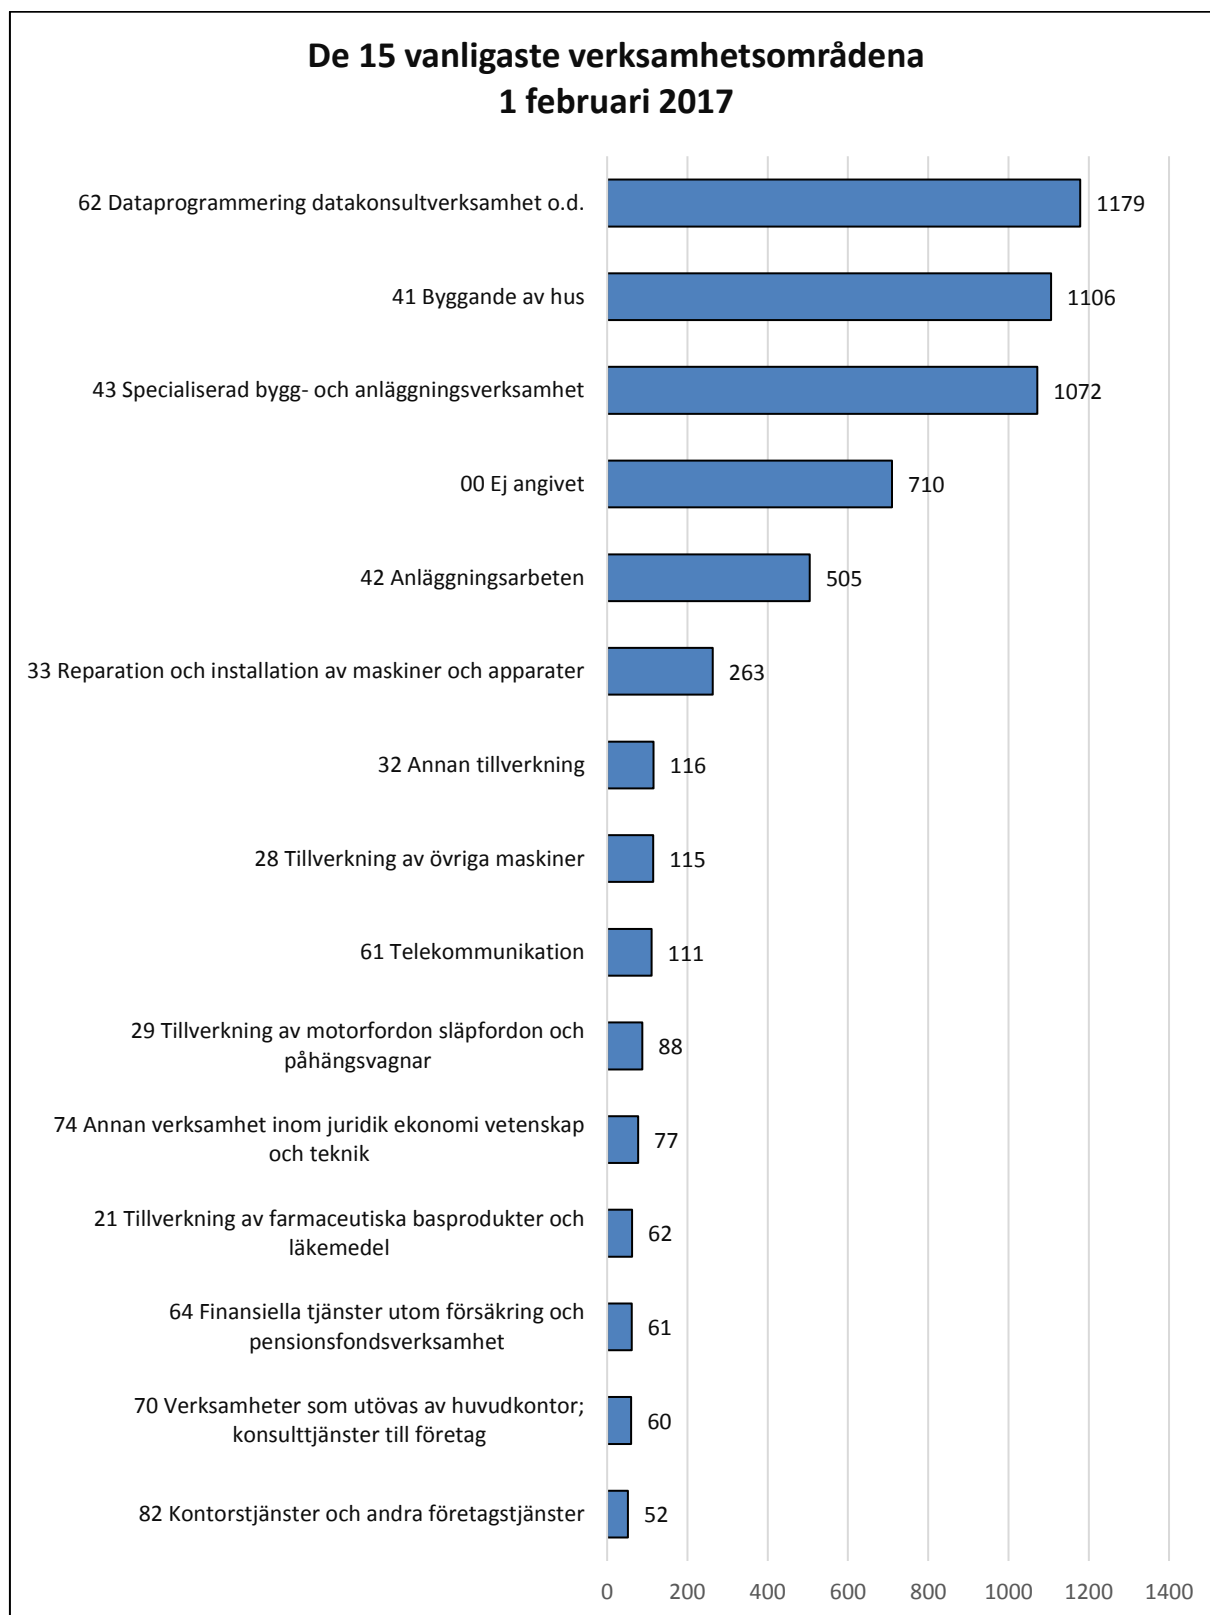

## Månadsstatistik från utstationeringsregistret per den 1 februari 2017

Källa: AV/Utstationeringsregistret

Diagrammet baseras på antalet arbetstagare som har ett pågående uppdrag 1 februari 2017 (6 116 personer).

Ovanstående länder omfattar 88 % av de arbetstagare som finns anmälda per 1 februari.

Källa: AV/Utstationeringsregistret

Diagrammet baseras på antalet arbetstagare som har ett pågående uppdrag 1 februari 2017 (6 116 personer). 91 % av de arbetstagare som finns anmälda per 1 februari arbetar inom ovanstående verksamhetsområden.  
Källa: AV/Utstationeringsregistret