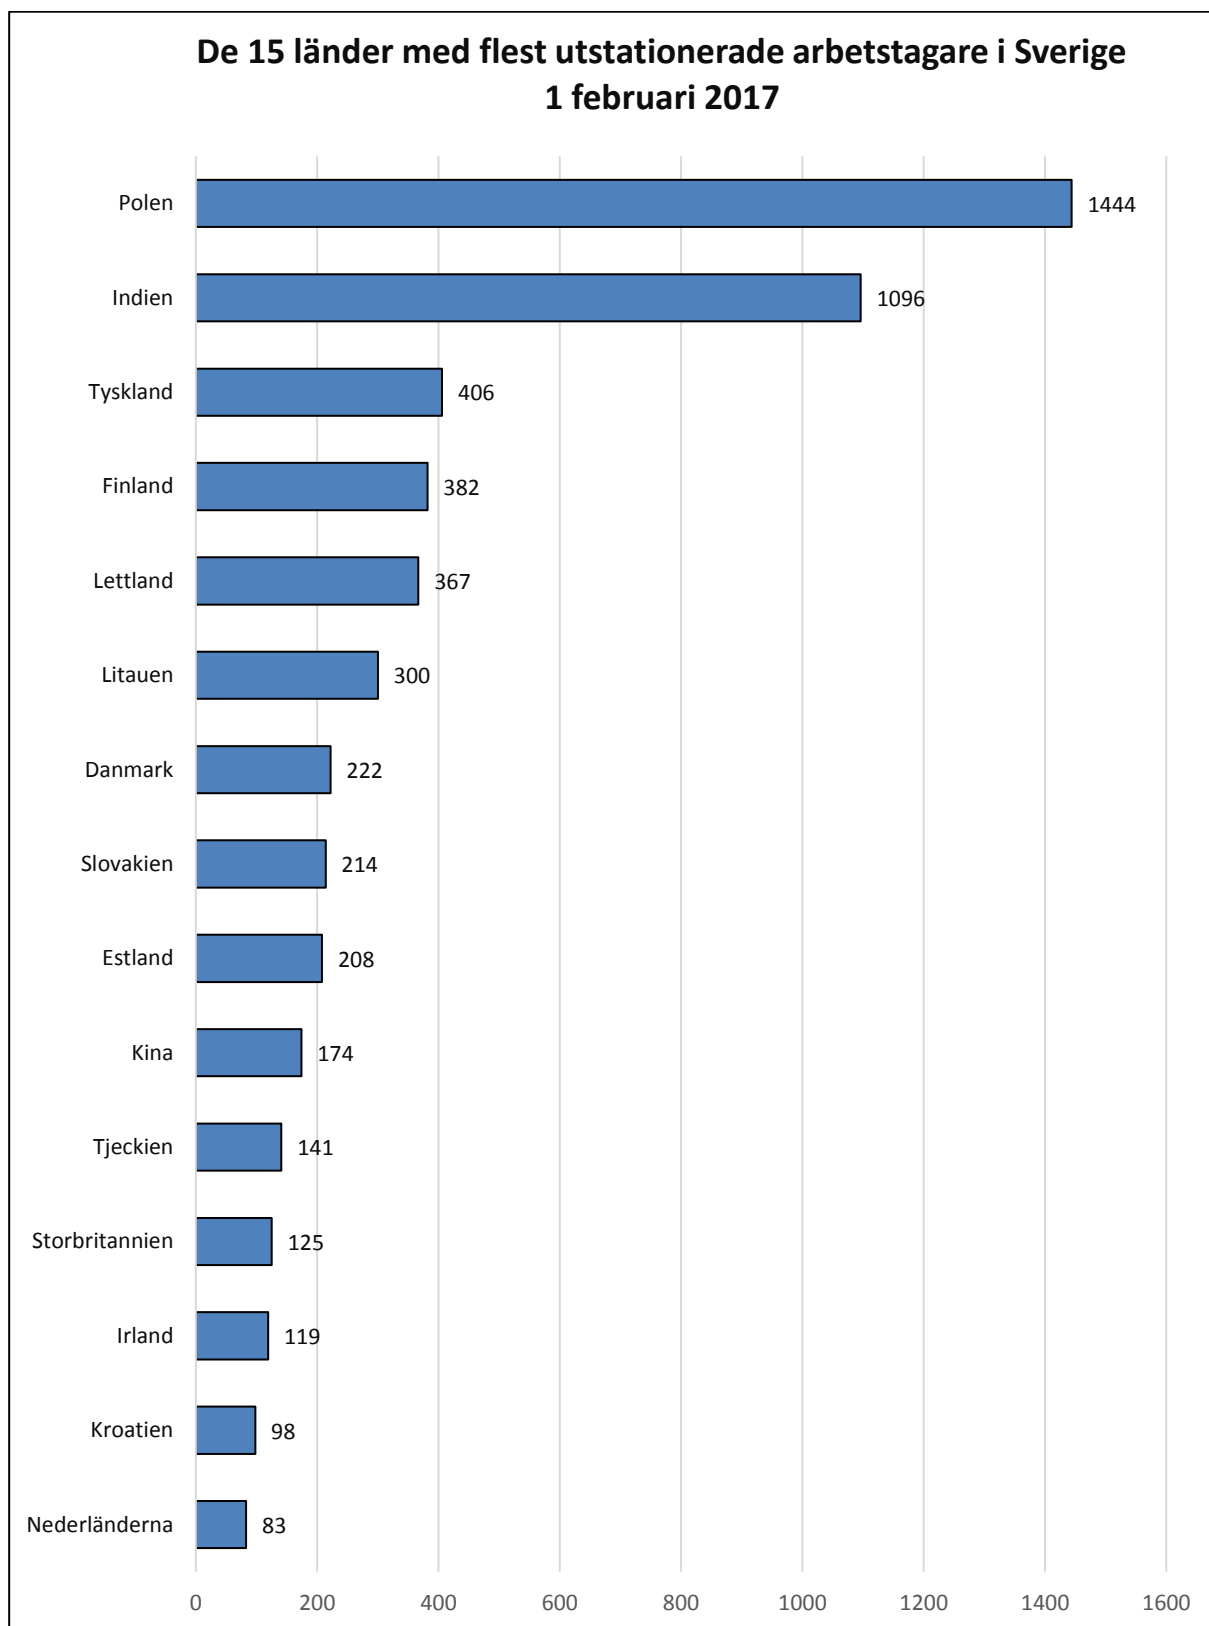

## Månadsstatistik från utstationeringsregistret per den 1 februari 2017

Källa: AV/Utstationeringsregistret

Diagrammet baseras på antalet arbetstagare som har ett pågående uppdrag 1 februari 2017 (6 116 personer).

Ovanstående länder omfattar 88 % av de arbetstagare som finns anmälda per 1 februari.

Källa: AV/Utstationeringsregistret

Diagrammet baseras på antalet arbetstagare som har ett pågående uppdrag 1 februari 2017 (6 116 personer). 91 % av de arbetstagare som finns anmälda per 1 februari arbetar inom ovanstående verksamhetsområden.  
Källa: AV/Utstationeringsregistret