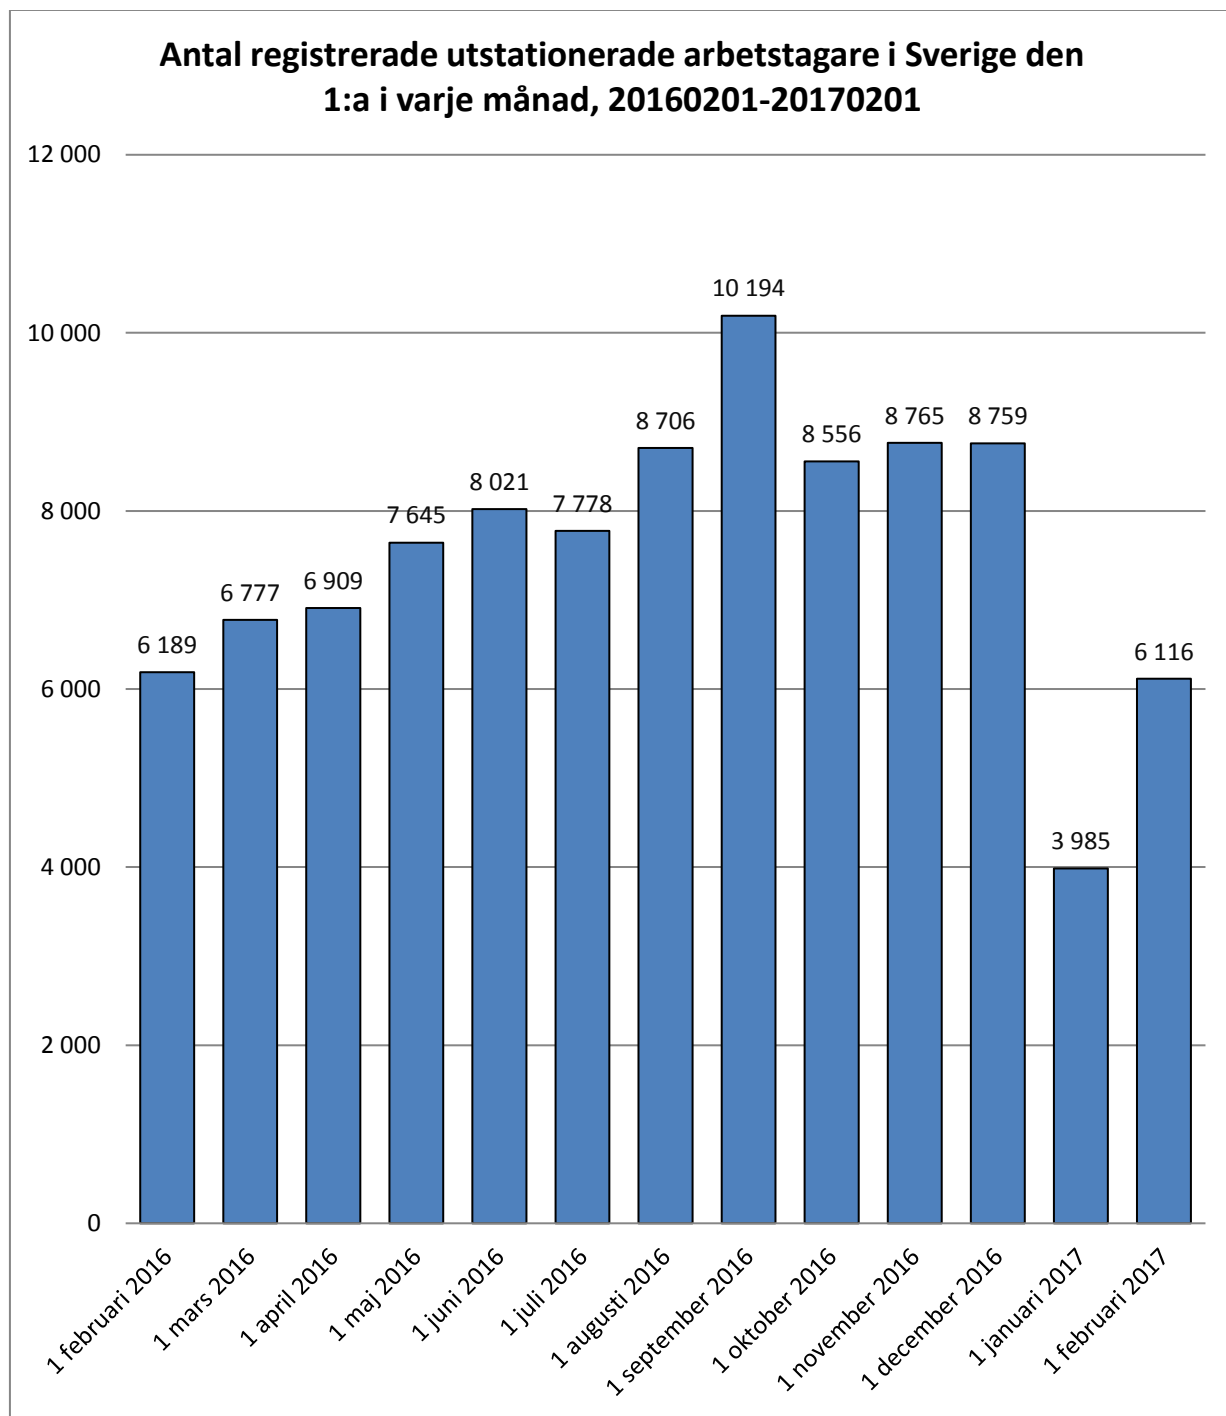

## Månadsstatistik från utstationeringsregistret per den 1 februari 2017

Källa: AV/Utstationeringsregistret

Diagrammet baseras på antalet arbetstagare som har ett pågående uppdrag 1 februari 2017 (6 116 personer).

Ovanstående länder omfattar 88 % av de arbetstagare som finns anmälda per 1 februari.

Källa: AV/Utstationeringsregistret

Diagrammet baseras på antalet arbetstagare som har ett pågående uppdrag 1 februari 2017 (6 116 personer). 91 % av de arbetstagare som finns anmälda per 1 februari arbetar inom ovanstående verksamhetsområden.  
Källa: AV/Utstationeringsregistret