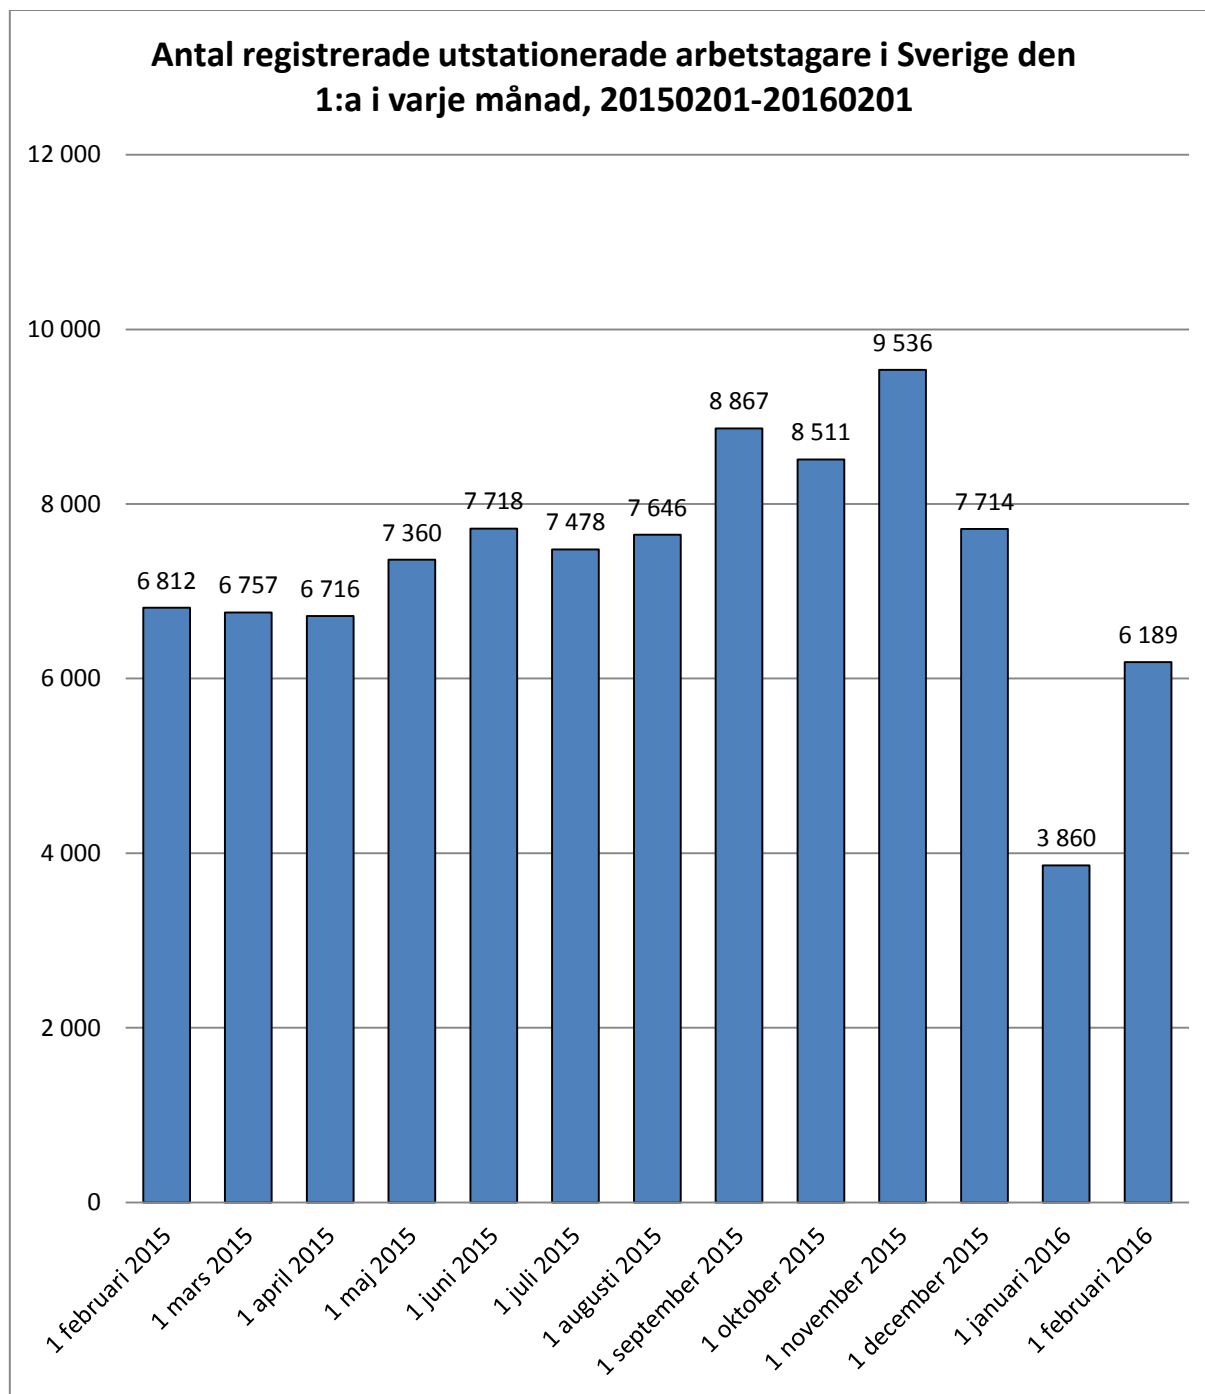

Månadsstatistik från utstationeringsregistret per den 1 februari 2016

Källa: AV/Utstationeringsregistret

Diagrammet baseras på antalet arbetstagare som har ett pågående uppdrag 1 februari 2016 (6 189 personer).
Ovanstående länder omfattar 87 % av de arbetstagare som finns anmälda per 1 februari.

Källa: AV/Utstationeringsregistret

Diagrammet baseras på antalet arbetstagare som har ett pågående uppdrag 1 februari 2016 (6 189 personer). 92 % av de arbetstagare som finns anmälda per 1 februari arbetar inom ovanstående verksamhetsområden.
Källa: AV/Utstationeringsregistret