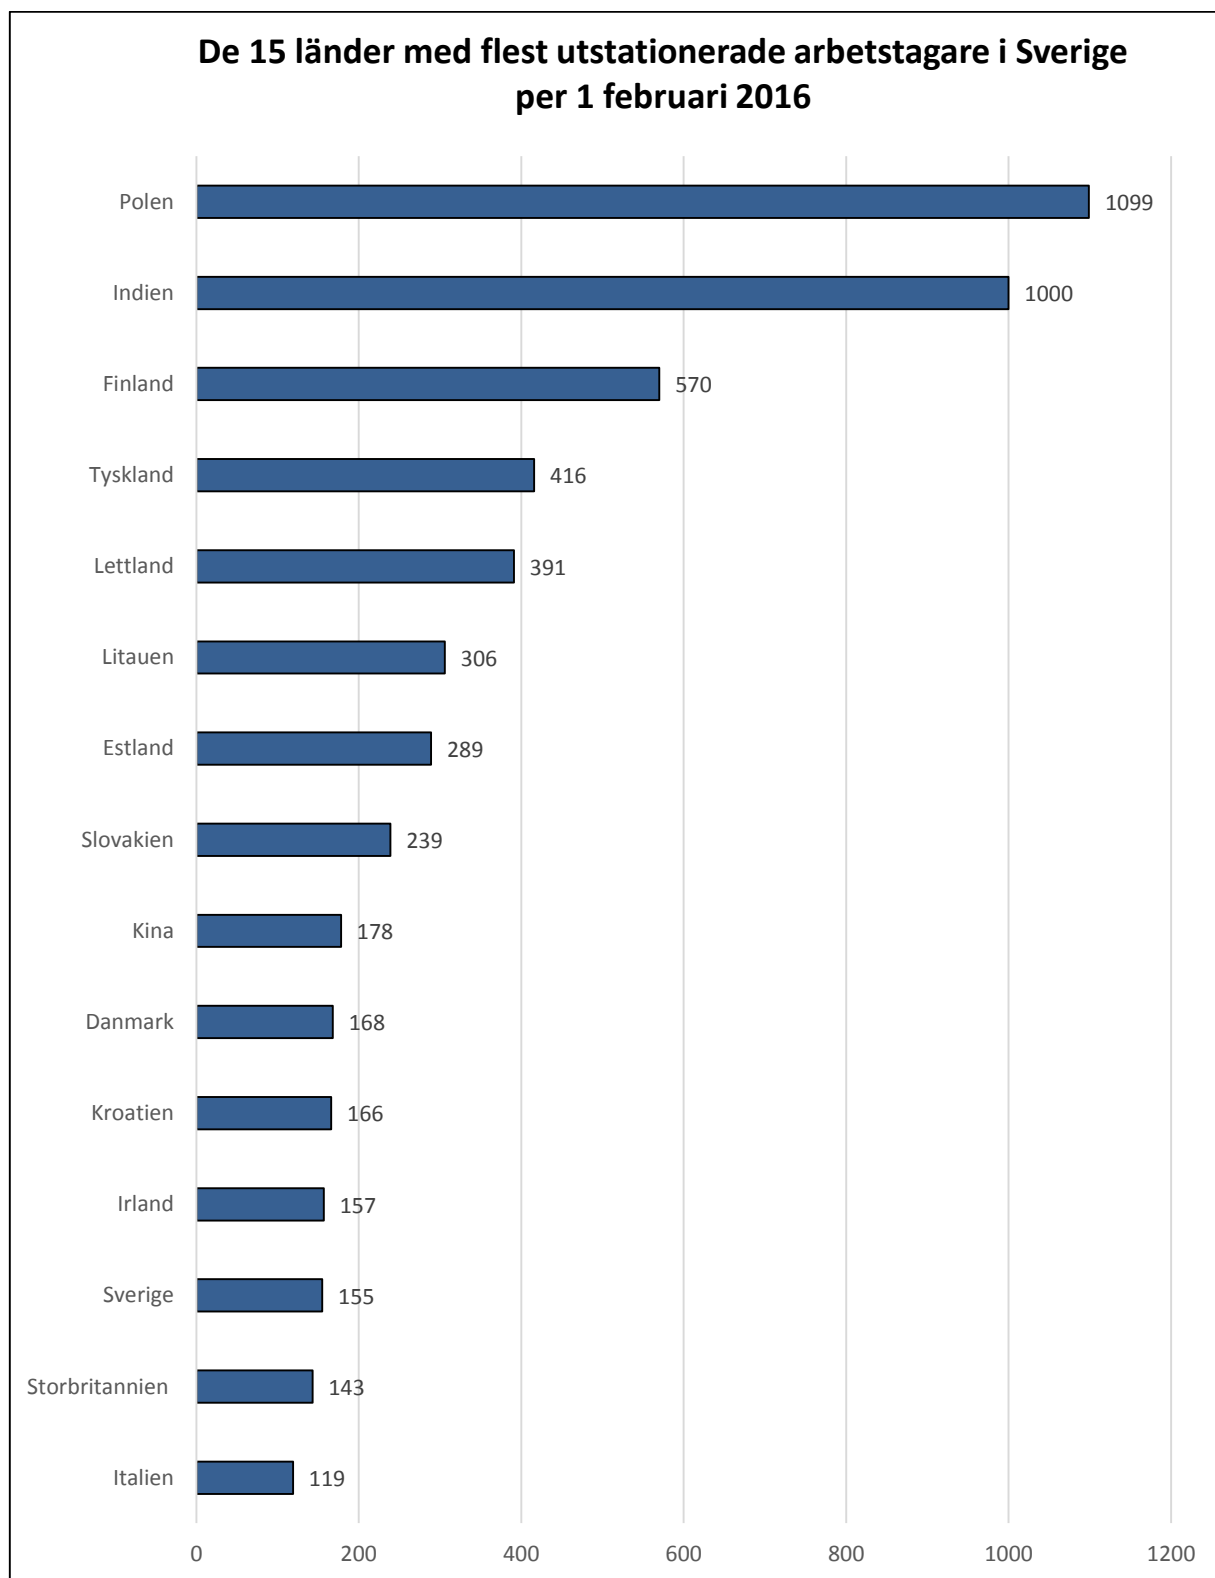

Månadsstatistik från utstationeringsregistret per den 1 februari 2016

Källa: AV/Utstationeringsregistret

Diagrammet baseras på antalet arbetstagare som har ett pågående uppdrag 1 februari 2016 (6 189 personer).
Ovanstående länder omfattar 87 % av de arbetstagare som finns anmälda per 1 februari.

Källa: AV/Utstationeringsregistret

Diagrammet baseras på antalet arbetstagare som har ett pågående uppdrag 1 februari 2016 (6 189 personer). 92 % av de arbetstagare som finns anmälda per 1 februari arbetar inom ovanstående verksamhetsområden.
Källa: AV/Utstationeringsregistret