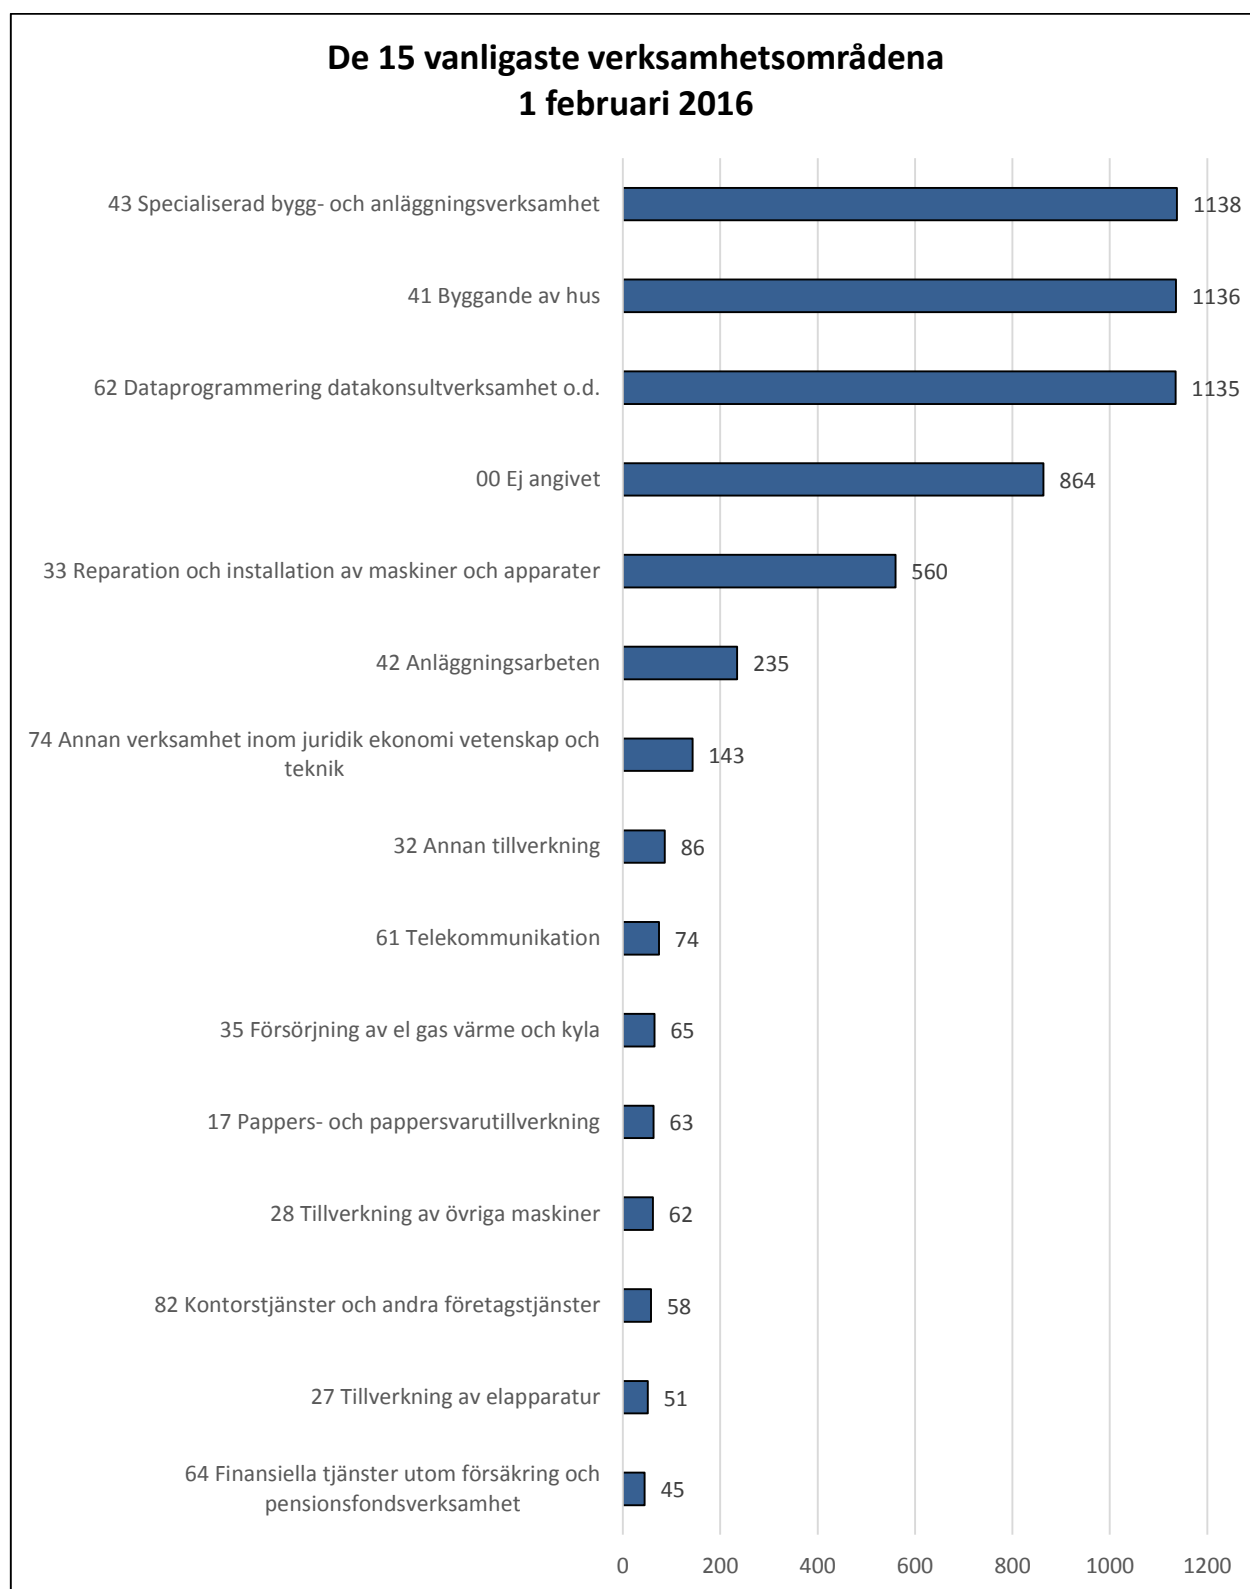

Månadsstatistik från utstationeringsregistret per den 1 februari 2016

Källa: AV/Utstationeringsregistret

Diagrammet baseras på antalet arbetstagare som har ett pågående uppdrag 1 februari 2016 (6 189 personer).
Ovanstående länder omfattar 87 % av de arbetstagare som finns anmälda per 1 februari.

Källa: AV/Utstationeringsregistret

Diagrammet baseras på antalet arbetstagare som har ett pågående uppdrag 1 februari 2016 (6 189 personer). 92 % av de arbetstagare som finns anmälda per 1 februari arbetar inom ovanstående verksamhetsområden.
Källa: AV/Utstationeringsregistret