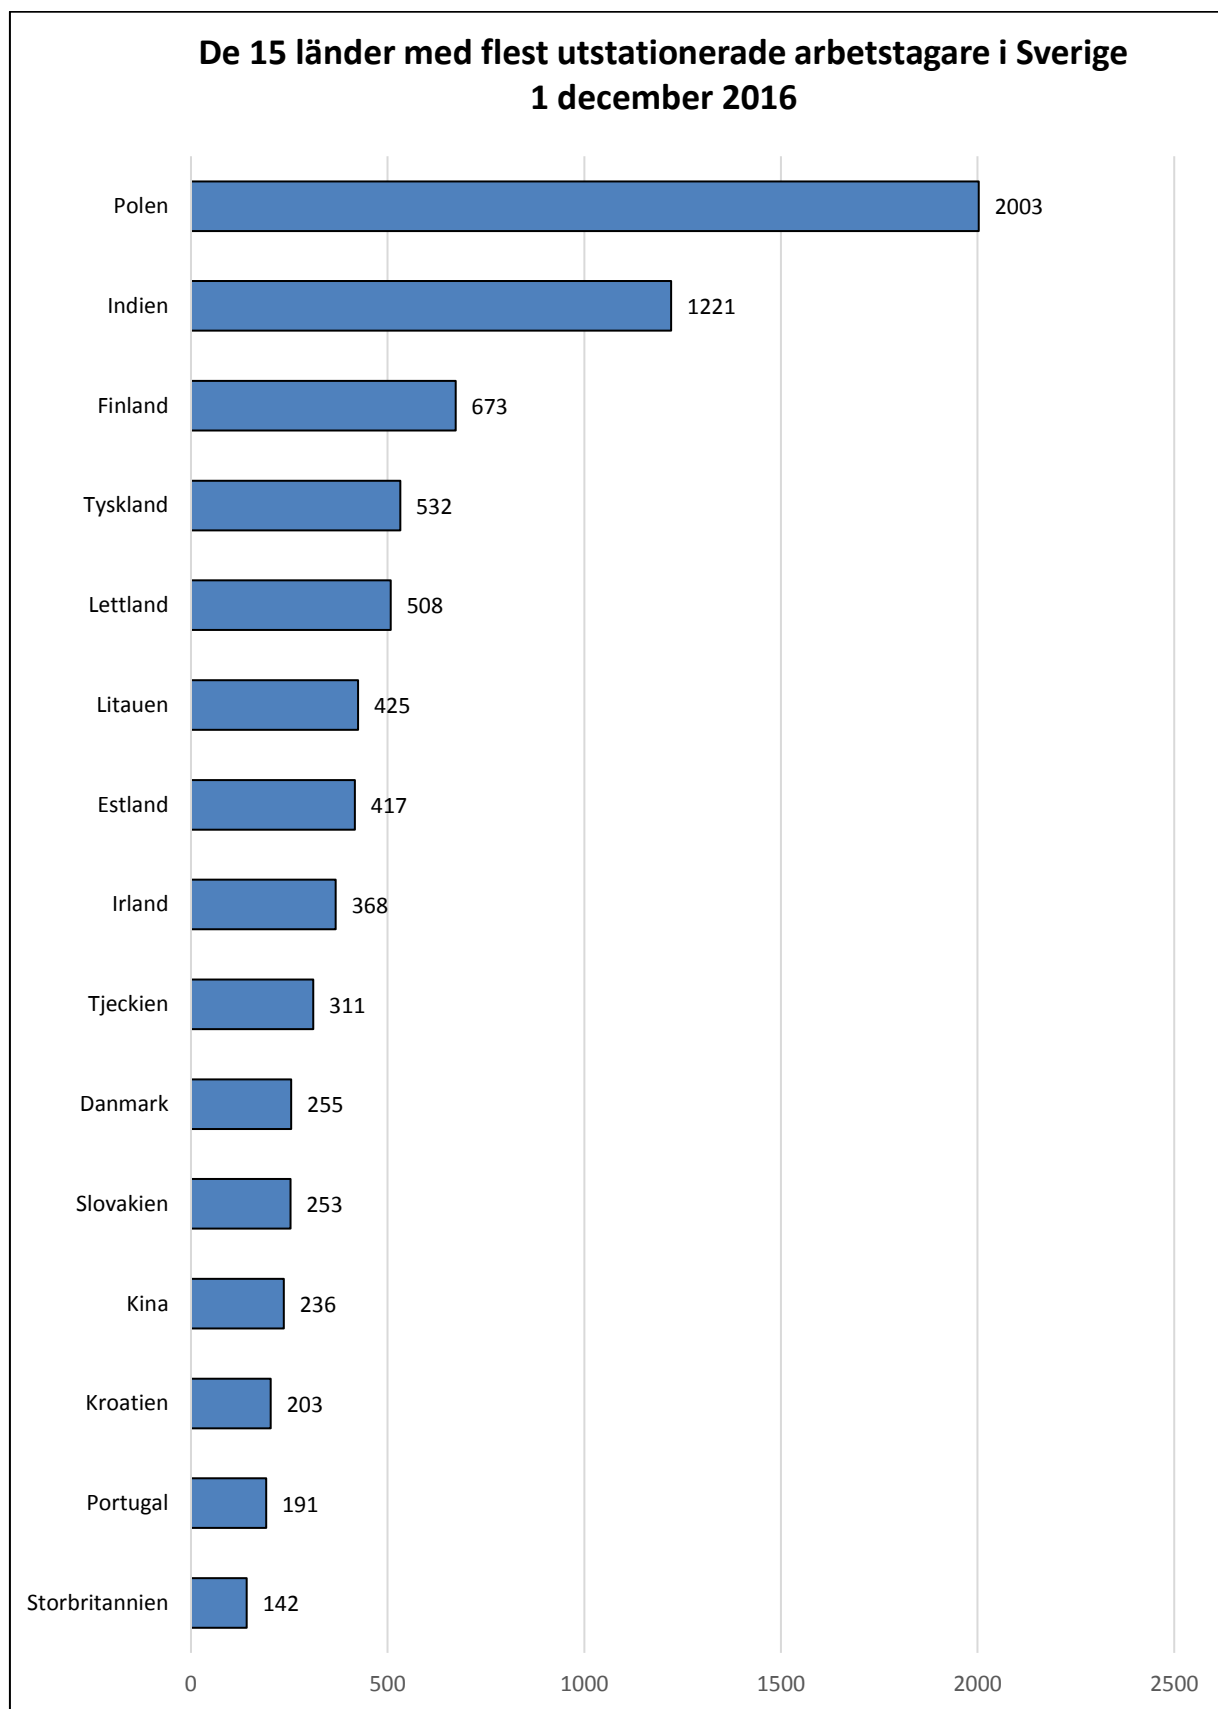

Månadsstatistik från utstationeringsregistret per den 1 december 2016

Källa: AV/Utstationeringsregistret

Diagrammet baseras på antalet arbetstagare som har ett pågående uppdrag 1 december 2016 (8 759 personer).
Ovanstående länder omfattar 88 % av de arbetstagare som finns anmälda per 1 december.
Källa: AV/Utstationeringsregistret

De 15 vanligaste verksamhetsområdena 1 december 2016

Diagrammet baseras på antalet arbetstagare som har ett pågående uppdrag 1 december 2016 (8 759 personer). 92 % av de arbetstagare som finns anmälda per 1 december arbetar inom ovanstående verksamhetsområden.