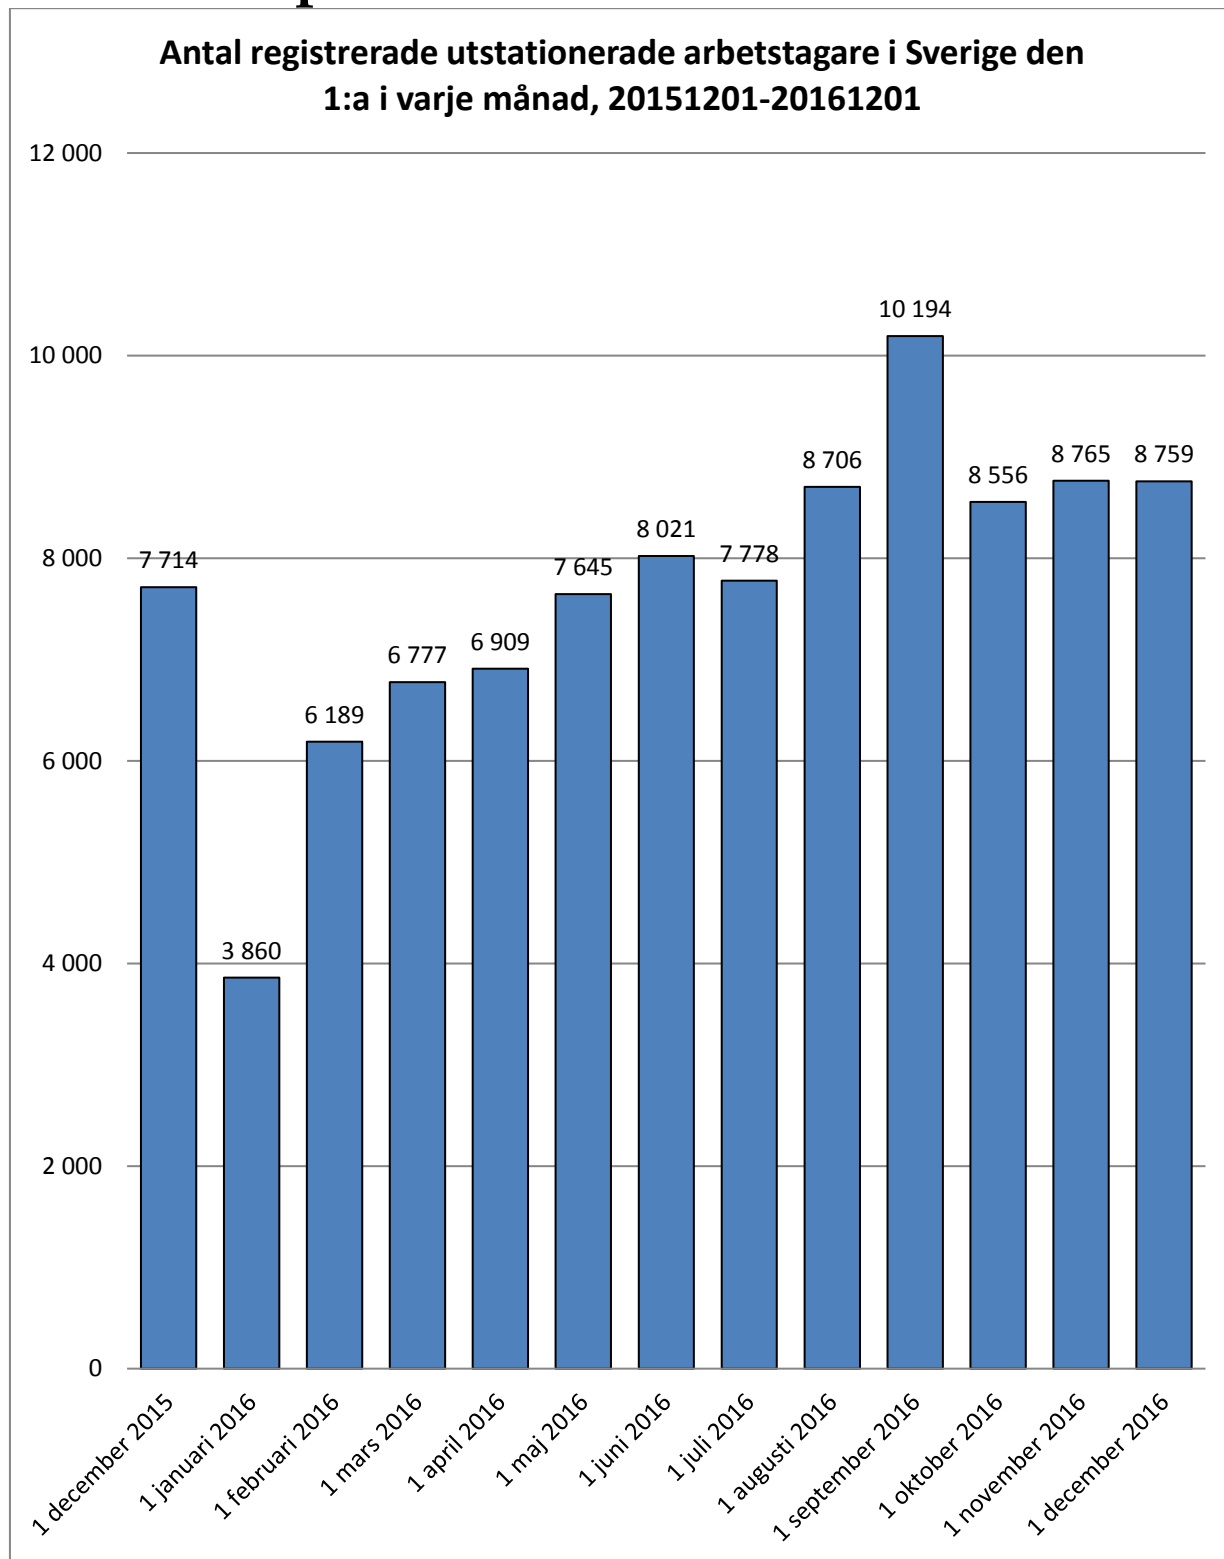

Månadsstatistik från utstationeringsregistret per den 1 december 2016

Källa: AV/Utstationeringsregistret

Diagrammet baseras på antalet arbetstagare som har ett pågående uppdrag 1 december 2016 (8 759 personer).
Ovanstående länder omfattar 88 % av de arbetstagare som finns anmälda per 1 december.
Källa: AV/Utstationeringsregistret

De 15 vanligaste verksamhetsområdena 1 december 2016

Diagrammet baseras på antalet arbetstagare som har ett pågående uppdrag 1 december 2016 (8 759 personer). 92 % av de arbetstagare som finns anmälda per 1 december arbetar inom ovanstående verksamhetsområden.