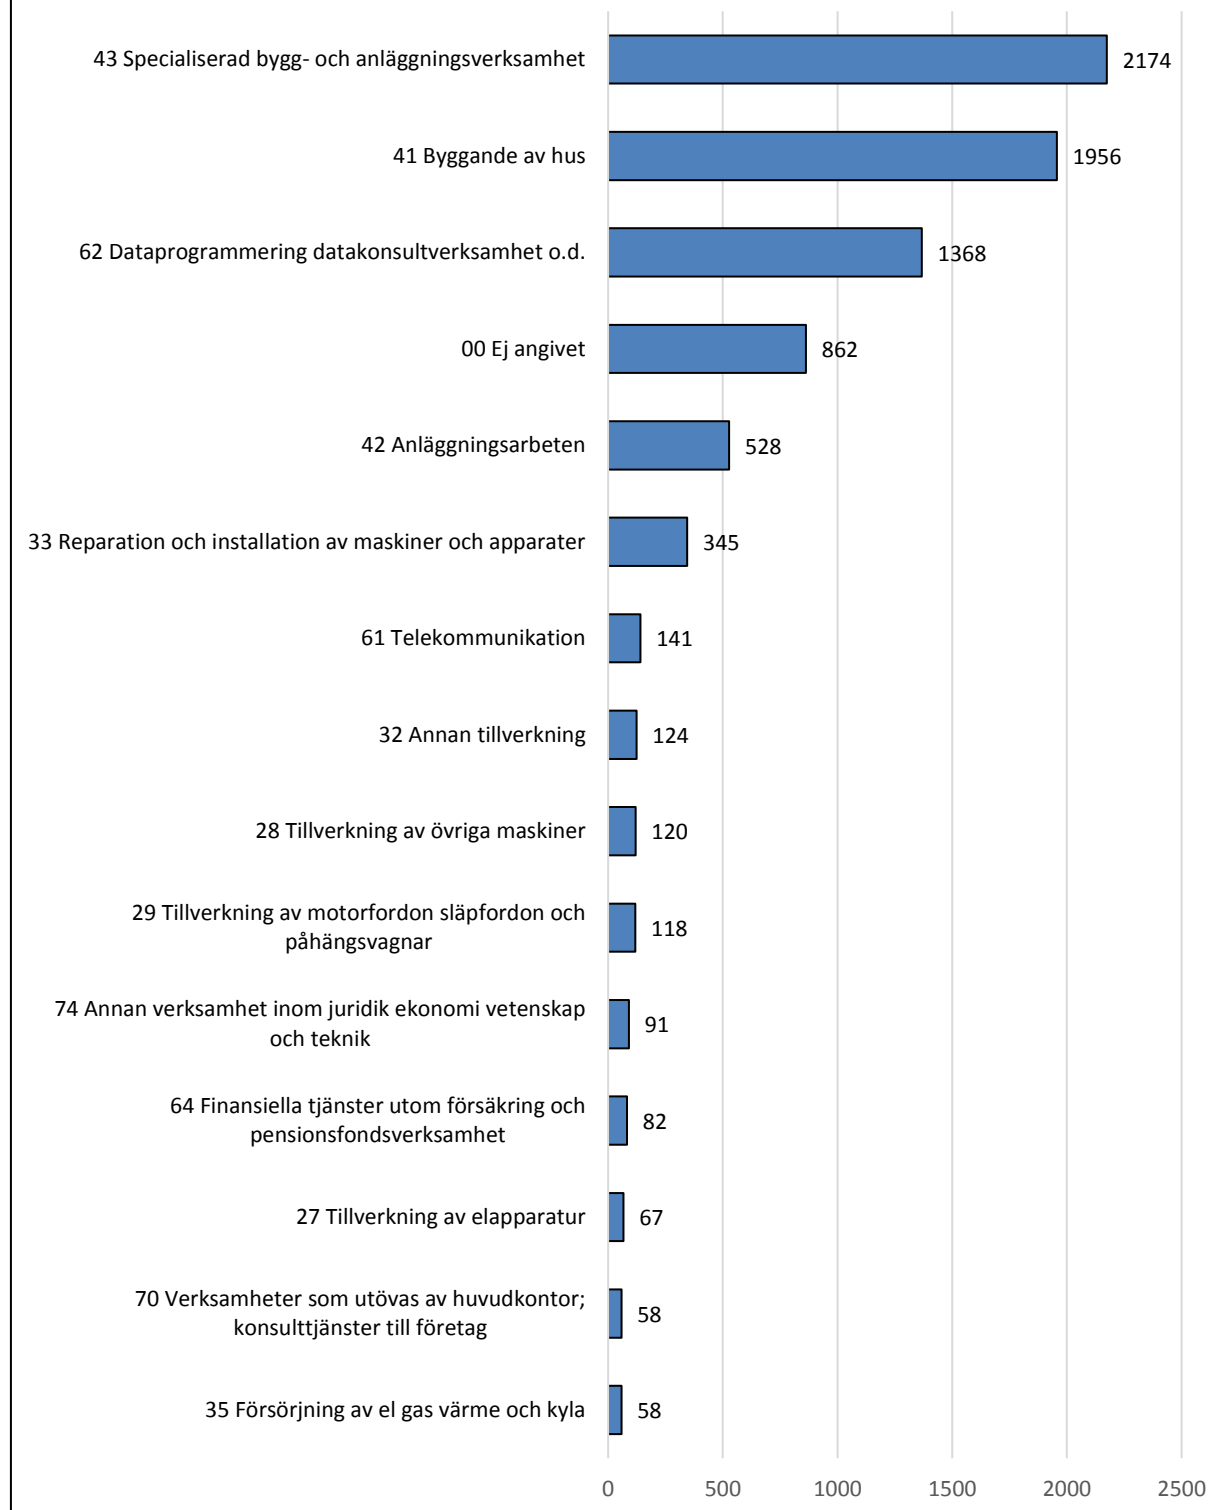

Månadsstatistik från utstationeringsregistret per den 1 december 2016

Källa: AV/Utstationeringsregistret

Diagrammet baseras på antalet arbetstagare som har ett pågående uppdrag 1 december 2016 (8 759 personer).
Ovanstående länder omfattar 88 % av de arbetstagare som finns anmälda per 1 december.
Källa: AV/Utstationeringsregistret

De 15 vanligaste verksamhetsområdena 1 december 2016

Diagrammet baseras på antalet arbetstagare som har ett pågående uppdrag 1 december 2016 (8 759 personer). 92 % av de arbetstagare som finns anmälda per 1 december arbetar inom ovanstående verksamhetsområden.