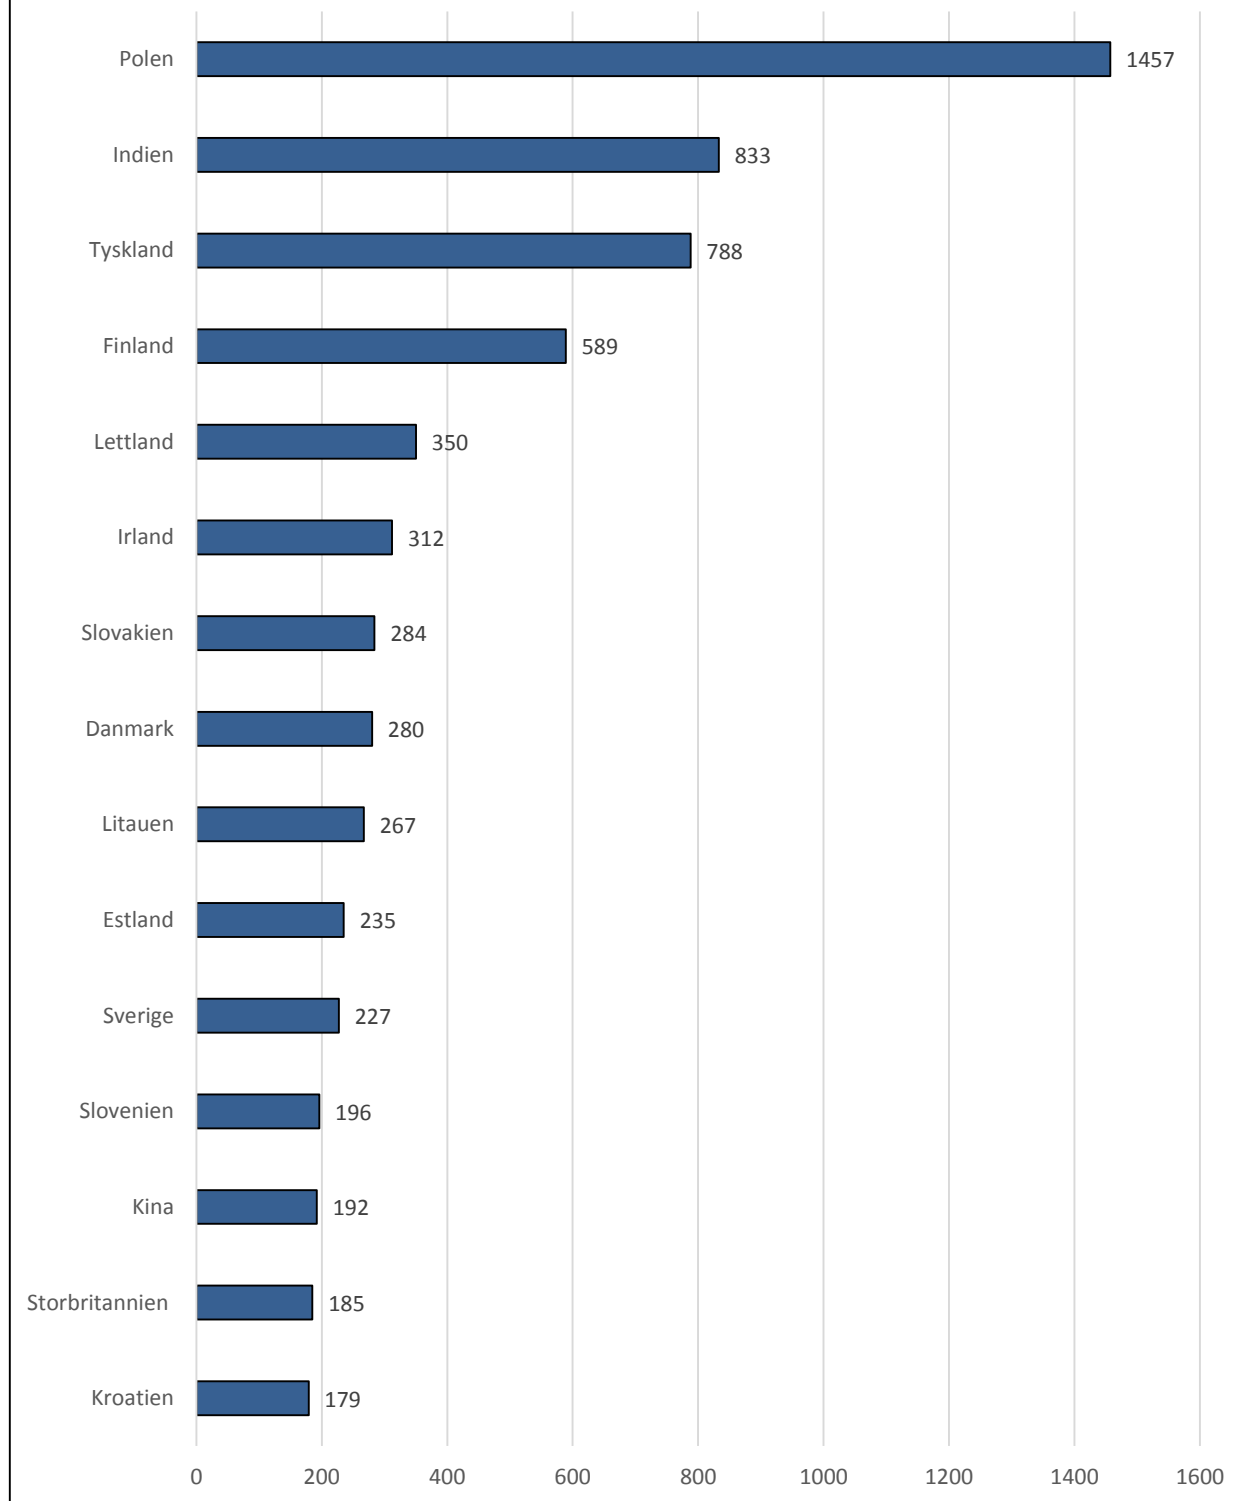

Månadsstatistik från utstationeringsregistret per den 1 december 2015

Källa: AV/Utstationeringsregistret

De 15 länder med flest utstationerade arbetstagare i Sverige per 1 december 2015

Diagrammet baseras på antalet arbetstagare som har ett pågående uppdrag 1 december 2015 (7 714 personer).
Ovanstående länder omfattar 83 % av de arbetstagare som finns anmälda per 1 december.
Källa: AV/Utstationeringsregistret

De 15 vanligaste verksamhetsområdena 1 december 2015

Diagrammet baseras på antalet arbetstagare som har ett pågående uppdrag 1 december 2015 (7 714 personer). 93 % av de arbetstagare som finns anmälda per 1 december arbetar inom ovanstående verksamhetsområden.