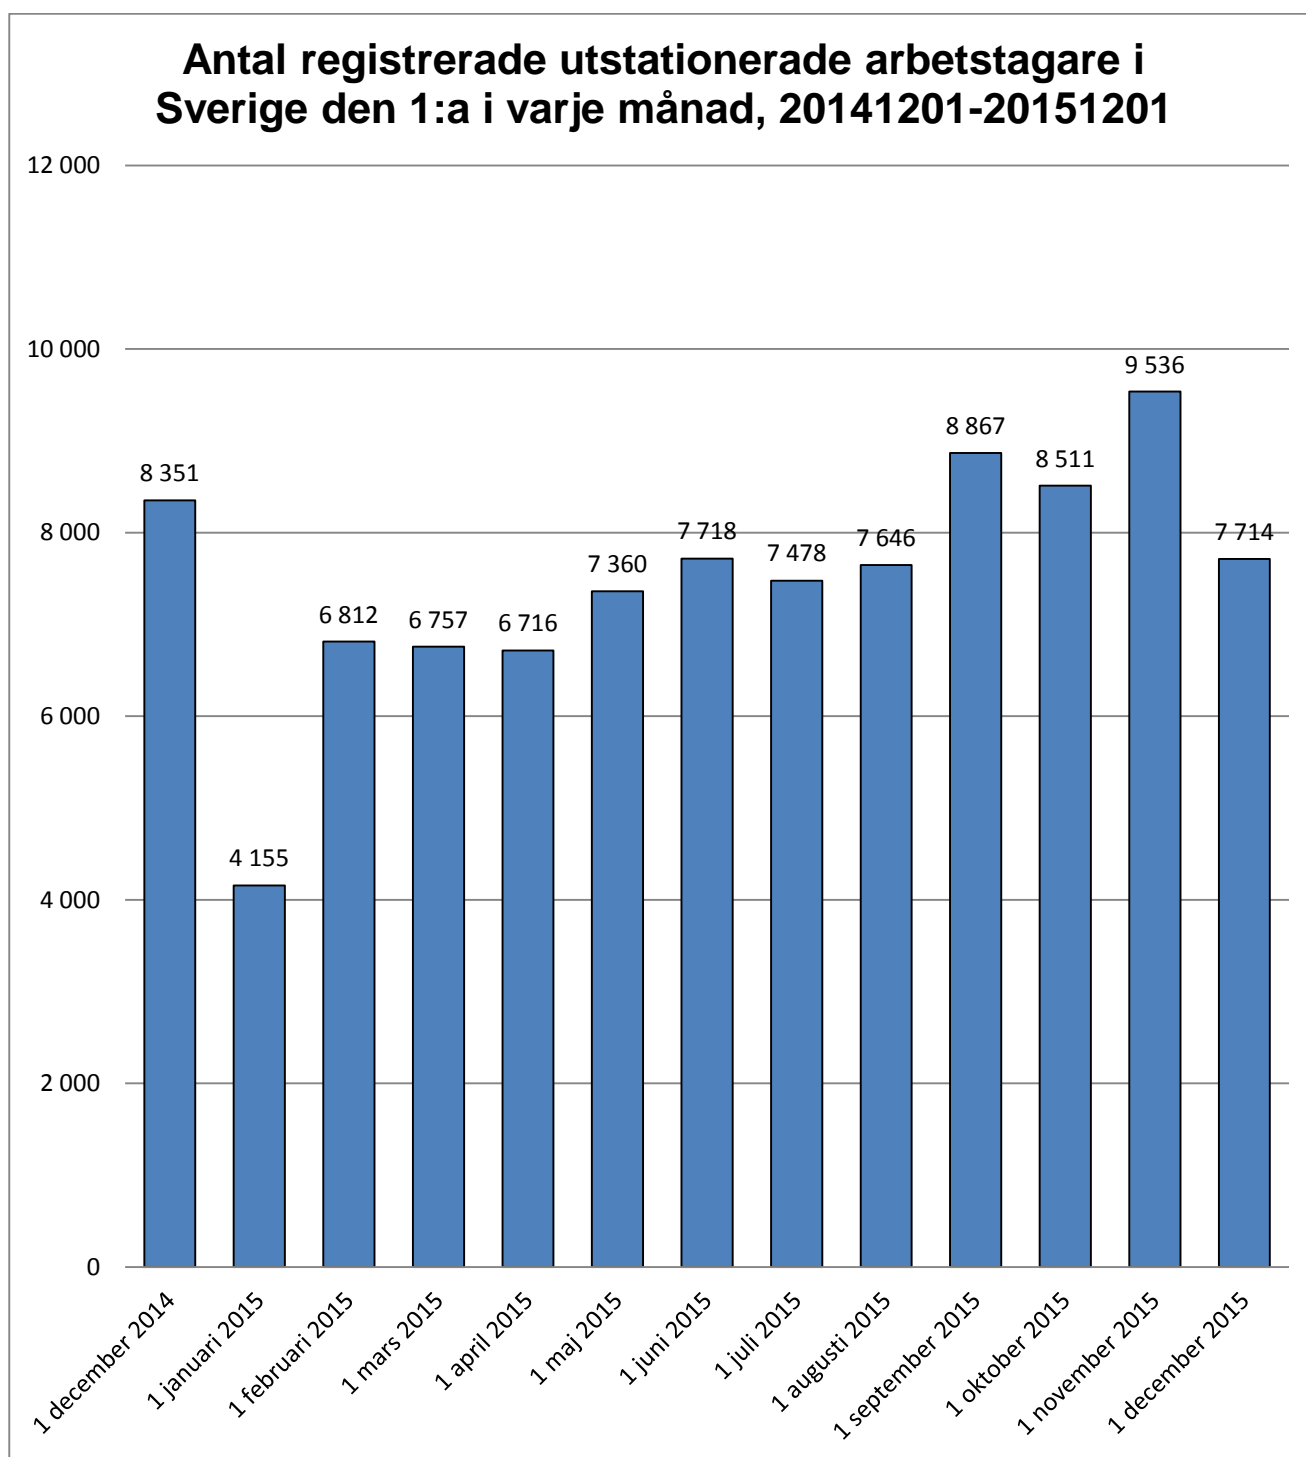

Månadsstatistik från utstationeringsregistret per den 1 december 2015

Källa: AV/Utstationeringsregistret

De 15 länder med flest utstationerade arbetstagare i Sverige per 1 december 2015

Diagrammet baseras på antalet arbetstagare som har ett pågående uppdrag 1 december 2015 (7 714 personer).
Ovanstående länder omfattar 83 % av de arbetstagare som finns anmälda per 1 december.
Källa: AV/Utstationeringsregistret

De 15 vanligaste verksamhetsområdena 1 december 2015

Diagrammet baseras på antalet arbetstagare som har ett pågående uppdrag 1 december 2015 (7 714 personer). 93 % av de arbetstagare som finns anmälda per 1 december arbetar inom ovanstående verksamhetsområden.