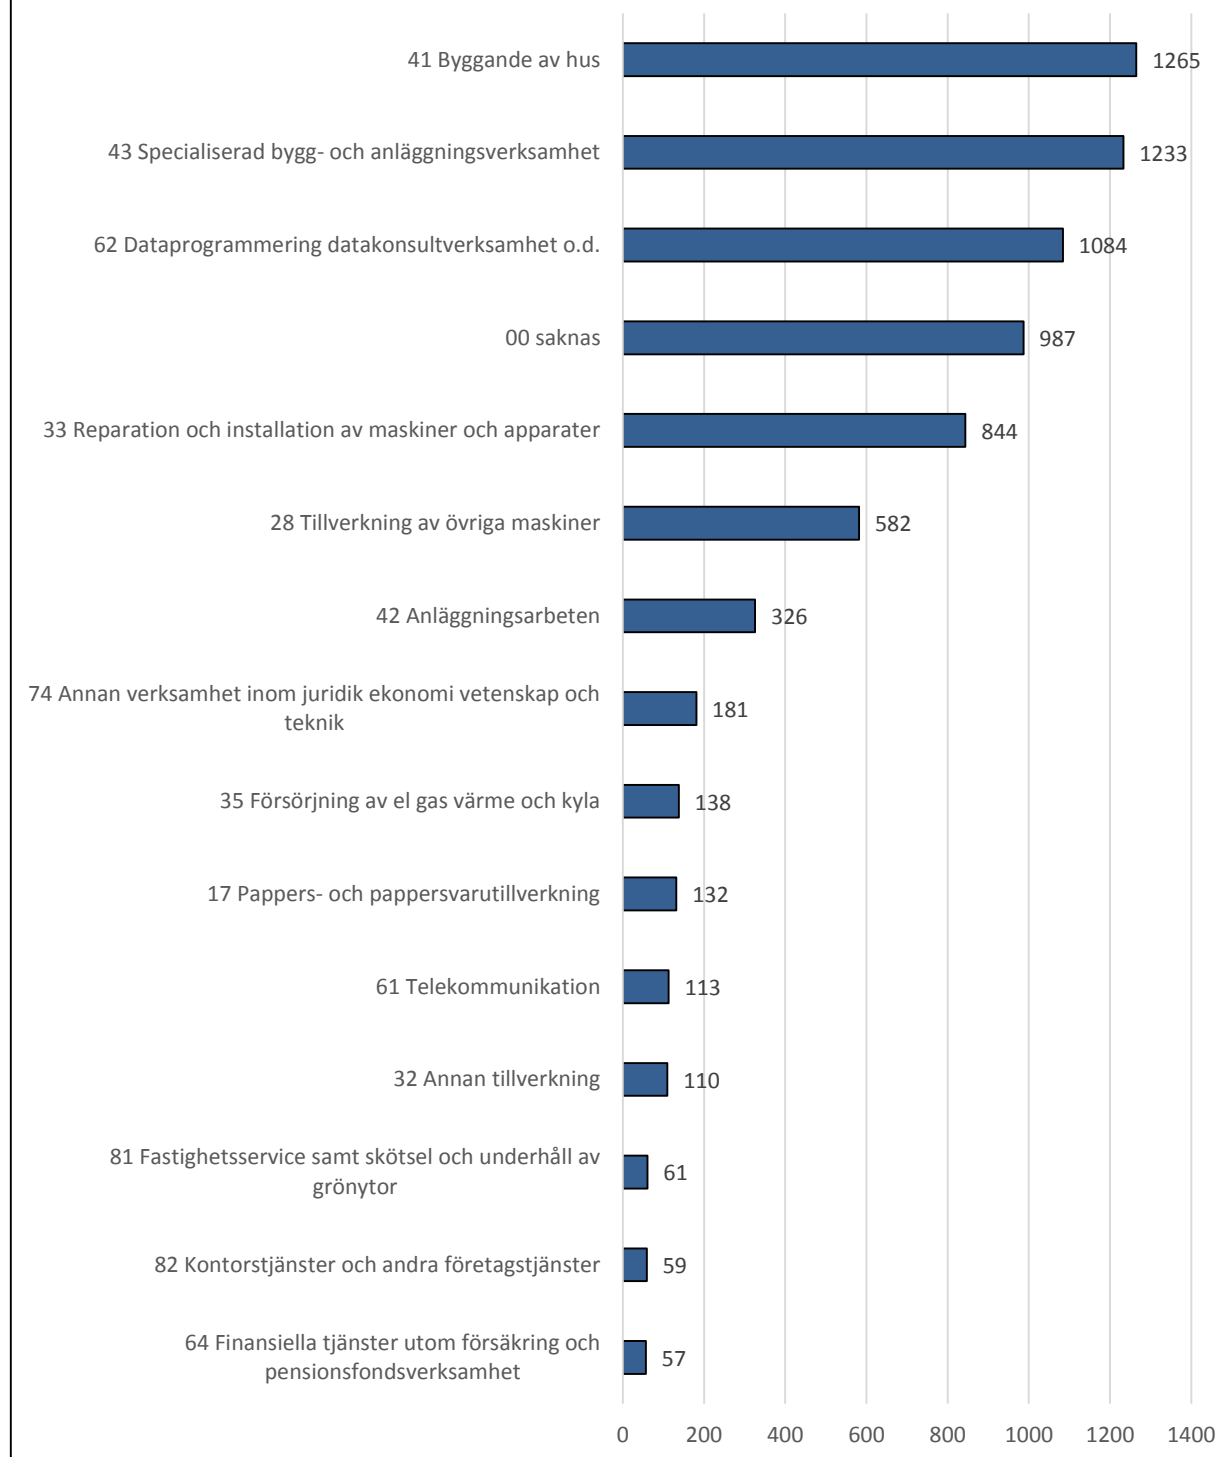

Månadsstatistik från utstationeringsregistret per den 1 december 2015

Källa: AV/Utstationeringsregistret

De 15 länder med flest utstationerade arbetstagare i Sverige per 1 december 2015

Diagrammet baseras på antalet arbetstagare som har ett pågående uppdrag 1 december 2015 (7 714 personer).
Ovanstående länder omfattar 83 % av de arbetstagare som finns anmälda per 1 december.
Källa: AV/Utstationeringsregistret

De 15 vanligaste verksamhetsområdena 1 december 2015

Diagrammet baseras på antalet arbetstagare som har ett pågående uppdrag 1 december 2015 (7 714 personer). 93 % av de arbetstagare som finns anmälda per 1 december arbetar inom ovanstående verksamhetsområden.