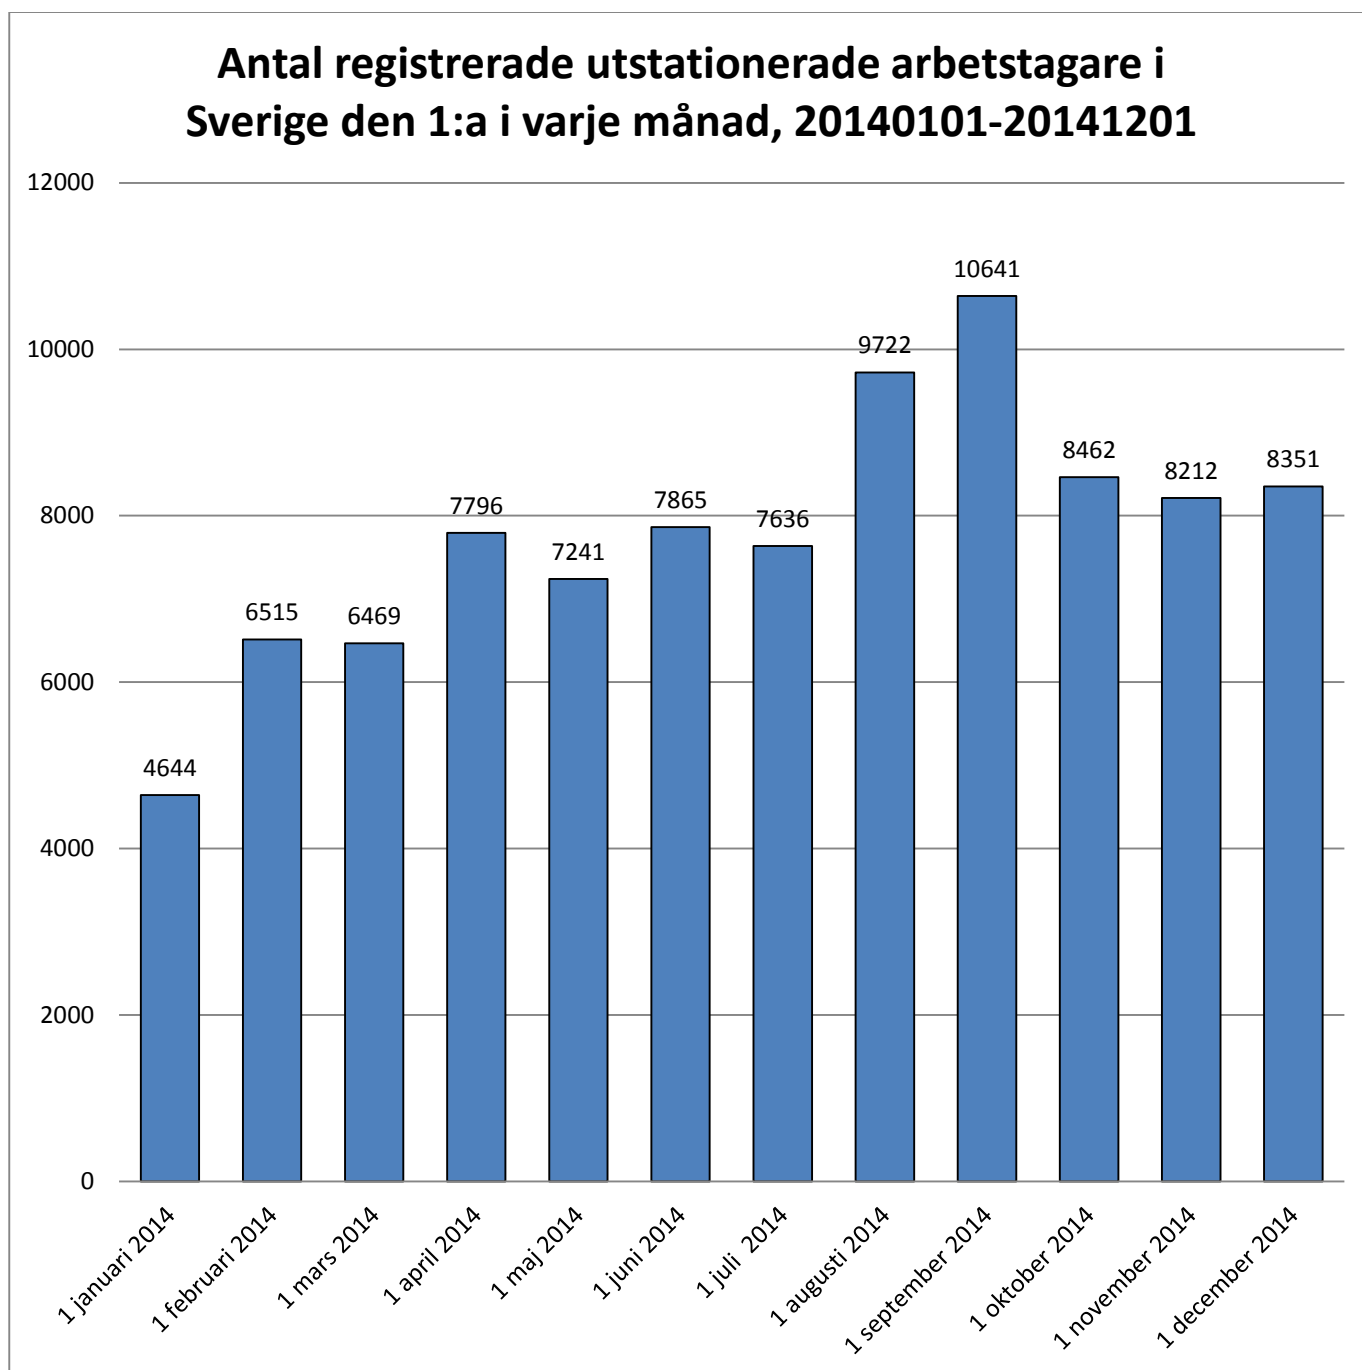

Månadsstatistik från utstationeringsregistret per den 1 december 2014

källa: AV/Utstationeringsregistret

Diagrammet baseras på antalet arbetstagare som har ett pågående uppdrag 1 december 2014 (8 351 personer).
Ovanstående länder omfattar 91 % av de arbetstagarna som finns anmälda per 1 december.
Källa: AV/Utstationeringsregistret

De 15 vanligste verksamhetsområdena per 1 december

Diagrammet baseras på antalet arbetstagare som har ett pågående uppdrag 1 december 2014 (8 351 personer). 92 % av de arbetstagare som finns anmälda per 1 december arbetar inom ovanstående verksamhetsområden.
Källa: AV/Utstationeringsregistret