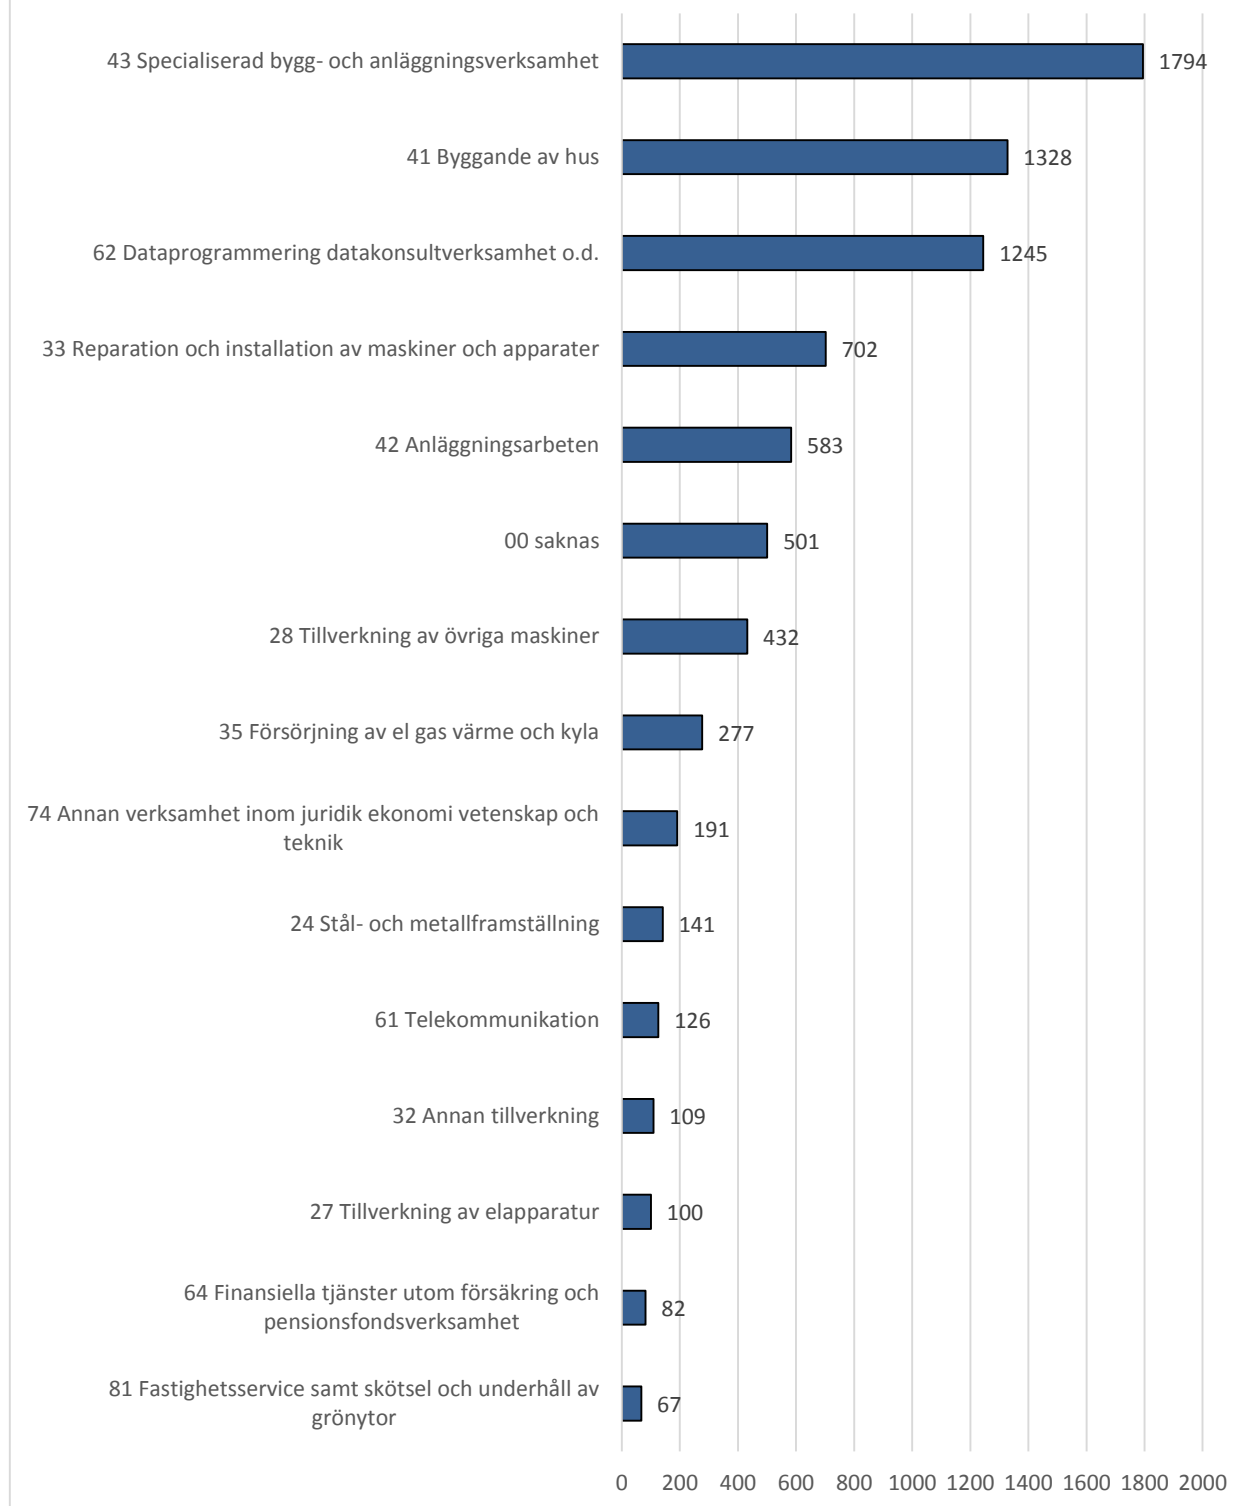

Månadsstatistik från utstationeringsregistret per den 1 december 2014

källa: AV/Utstationeringsregistret

Diagrammet baseras på antalet arbetstagare som har ett pågående uppdrag 1 december 2014 (8 351 personer).
Ovanstående länder omfattar 91 % av de arbetstagarna som finns anmälda per 1 december.
Källa: AV/Utstationeringsregistret

De 15 vanligste verksamhetsområdena per 1 december

Diagrammet baseras på antalet arbetstagare som har ett pågående uppdrag 1 december 2014 (8 351 personer). 92 % av de arbetstagare som finns anmälda per 1 december arbetar inom ovanstående verksamhetsområden.
Källa: AV/Utstationeringsregistret