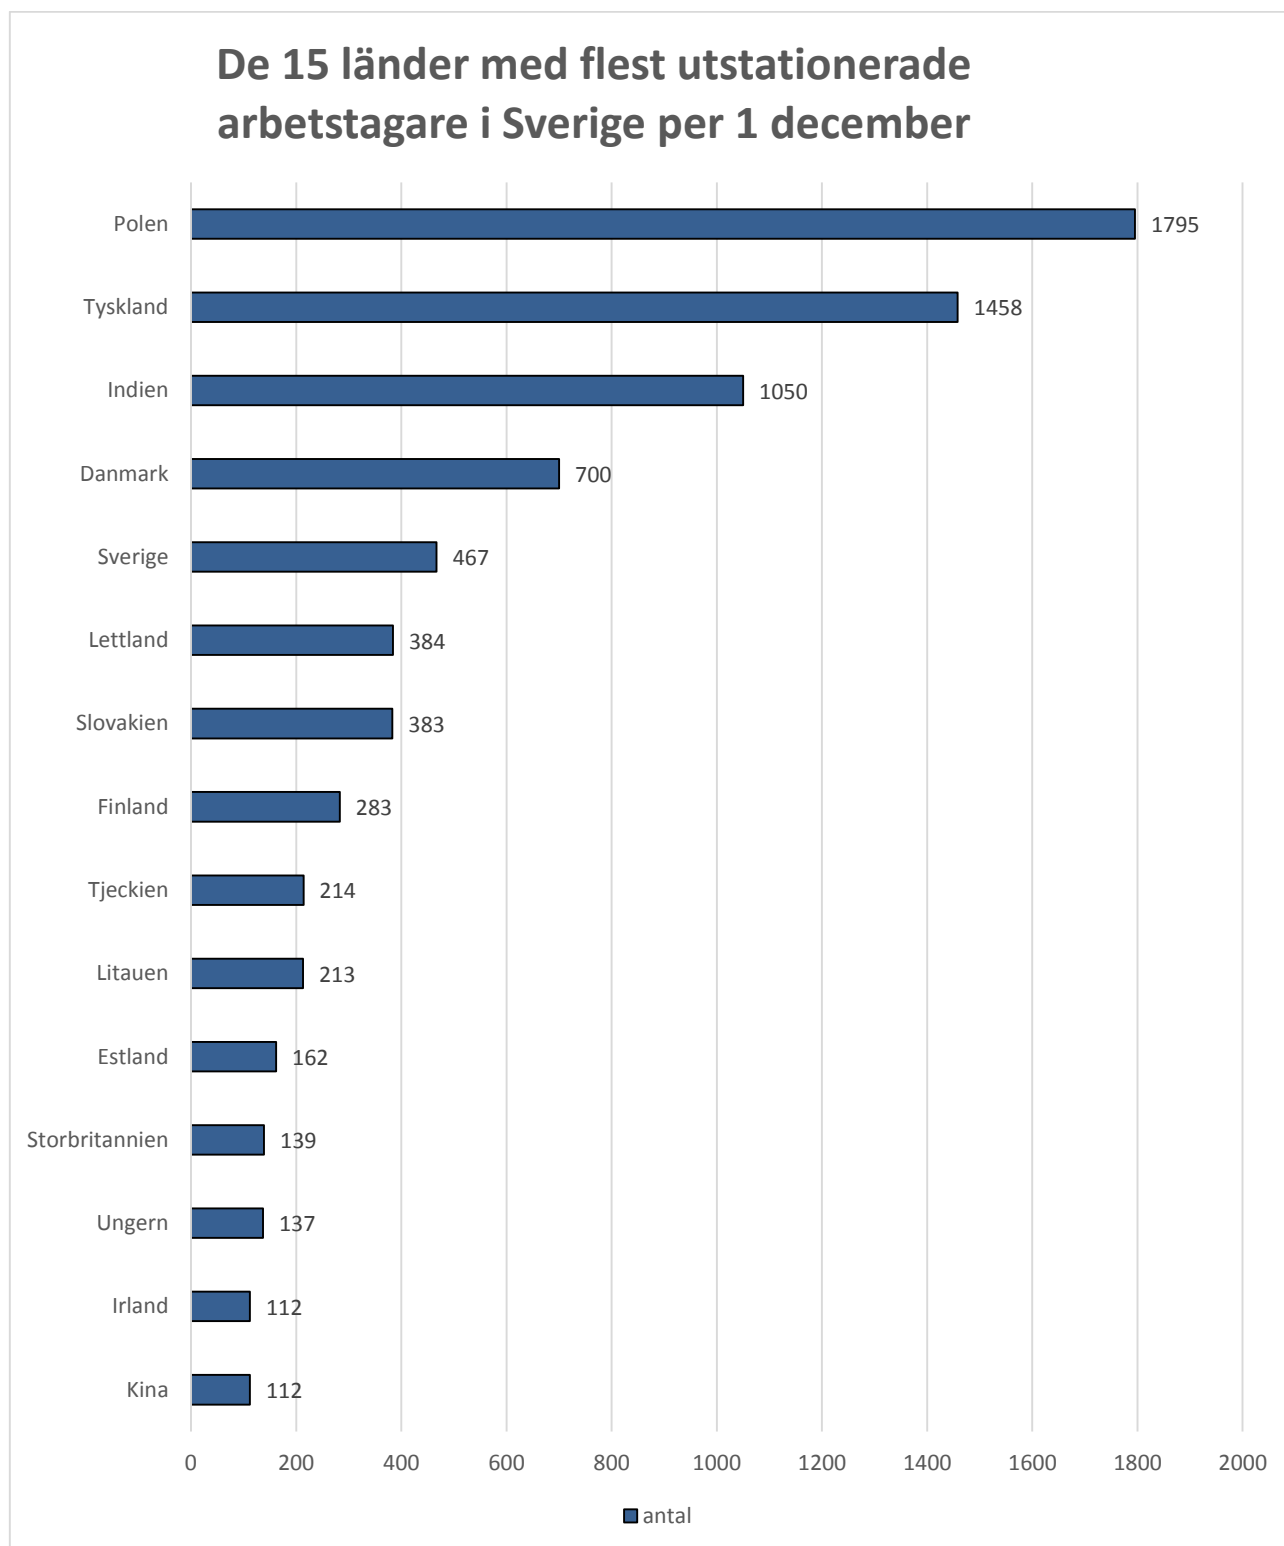

Månadsstatistik från utstationeringsregistret per den 1 december 2014

källa: AV/Utstationeringsregistret

Diagrammet baseras på antalet arbetstagare som har ett pågående uppdrag 1 december 2014 (8 351 personer).
Ovanstående länder omfattar 91 % av de arbetstagarna som finns anmälda per 1 december.
Källa: AV/Utstationeringsregistret

De 15 vanligste verksamhetsområdena per 1 december

Diagrammet baseras på antalet arbetstagare som har ett pågående uppdrag 1 december 2014 (8 351 personer). 92 % av de arbetstagare som finns anmälda per 1 december arbetar inom ovanstående verksamhetsområden.
Källa: AV/Utstationeringsregistret