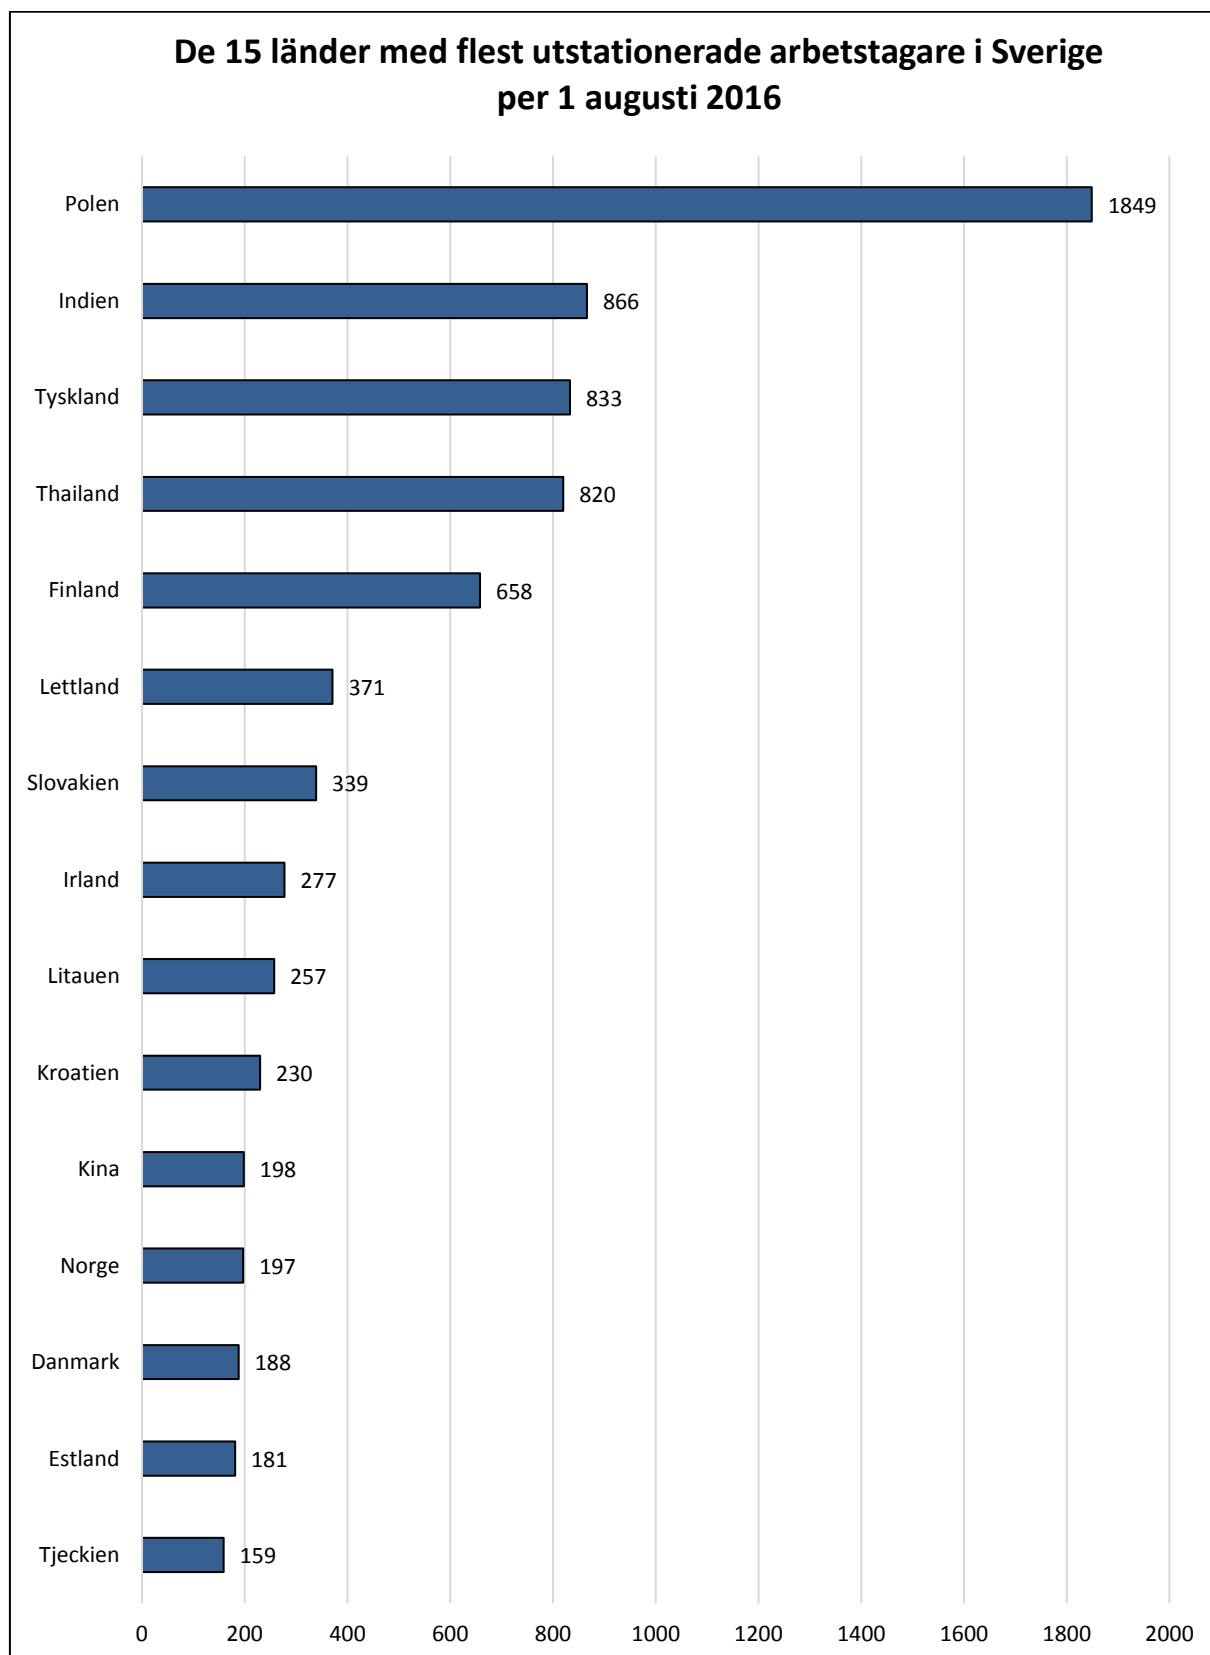

Månadsstatistik från utstationeringsregistret per den 1 augusti 2016

Källa: AV/Utstationeringsregistret

Diagrammet baseras på antalet arbetstagare som har ett pågående uppdrag 1 augusti 2016 (8 706 personer).

Ovanstående länder omfattar 85 % av de arbetstagare som finns anmälda per 1 augusti.

Källa: AV/Utstationeringsregistret

De 15 vanligaste verksamhetsområdena 1 augusti 2016

Diagrammet baseras på antalet arbetstagare som har ett pågående uppdrag 1 augusti 2016 (8 706 personer). 92 % av de arbetstagare som finns anmälda per 1 augusti arbetar inom ovanstående verksamhetsområden.
Källa: AV/Utstationeringsregistret