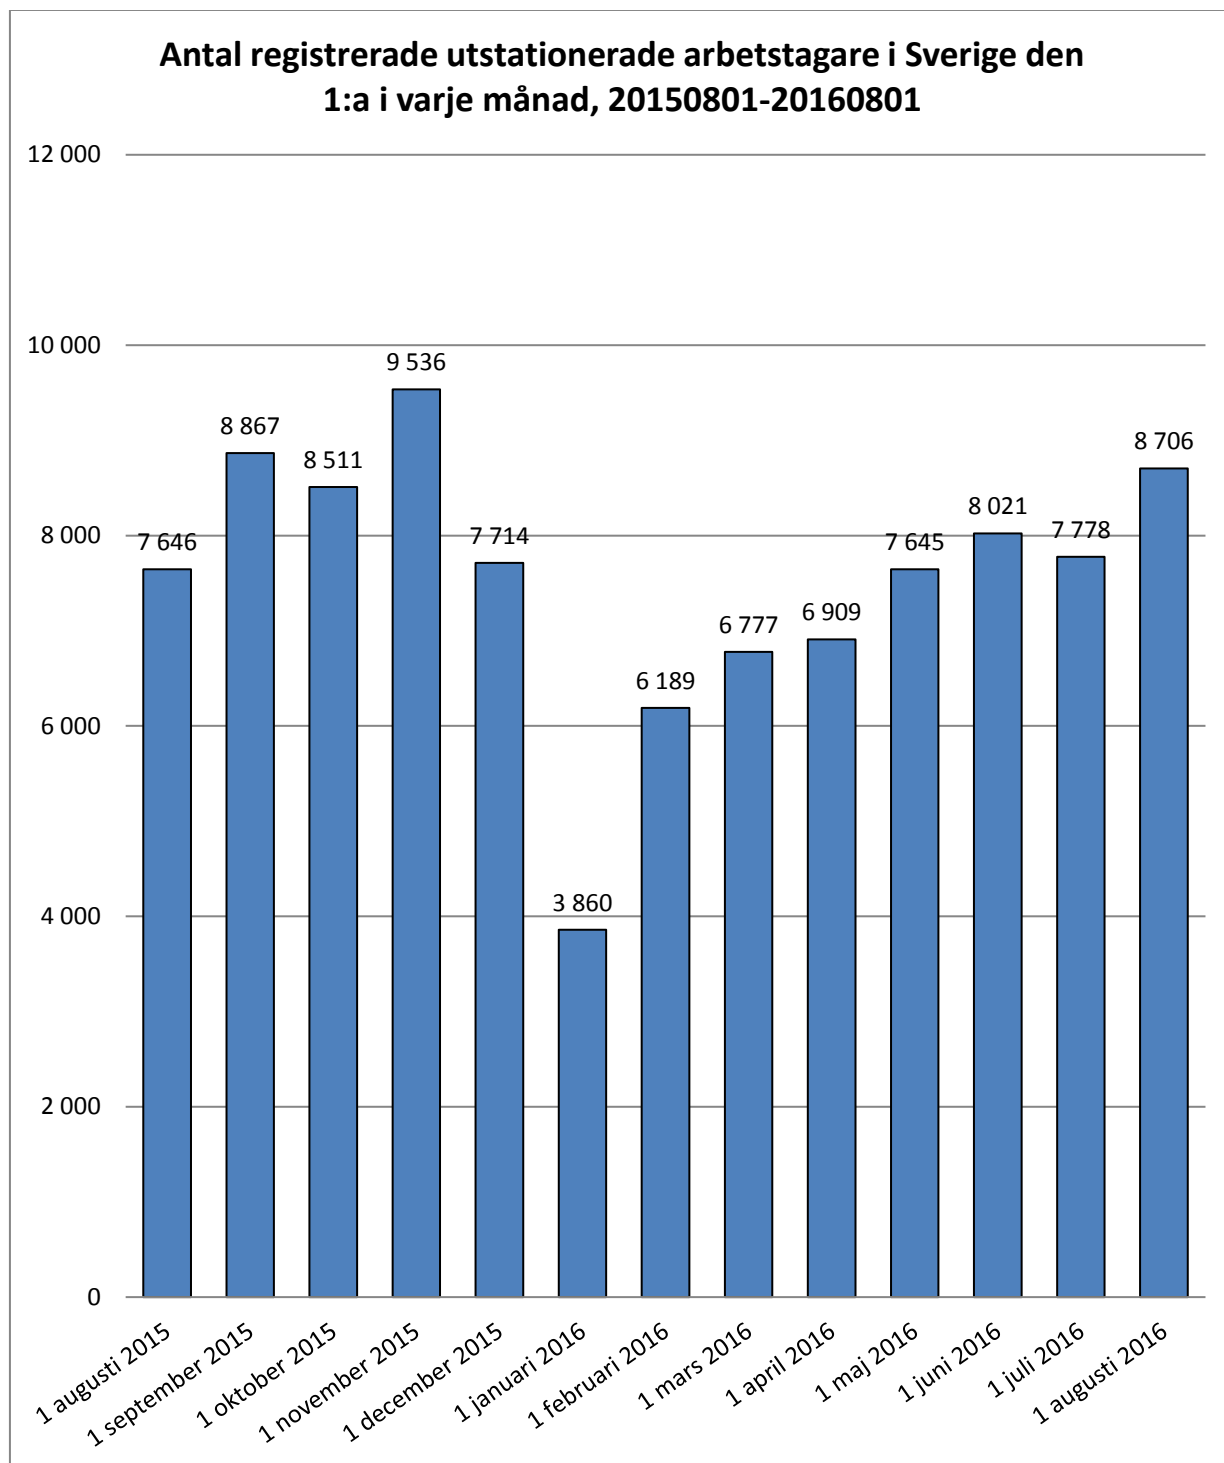

Månadsstatistik från utstationeringsregistret per den 1 augusti 2016

Källa: AV/Utstationeringsregistret

Diagrammet baseras på antalet arbetstagare som har ett pågående uppdrag 1 augusti 2016 (8 706 personer).

Ovanstående länder omfattar 85 % av de arbetstagare som finns anmälda per 1 augusti.

Källa: AV/Utstationeringsregistret

De 15 vanligaste verksamhetsområdena 1 augusti 2016

Diagrammet baseras på antalet arbetstagare som har ett pågående uppdrag 1 augusti 2016 (8 706 personer). 92 % av de arbetstagare som finns anmälda per 1 augusti arbetar inom ovanstående verksamhetsområden.
Källa: AV/Utstationeringsregistret