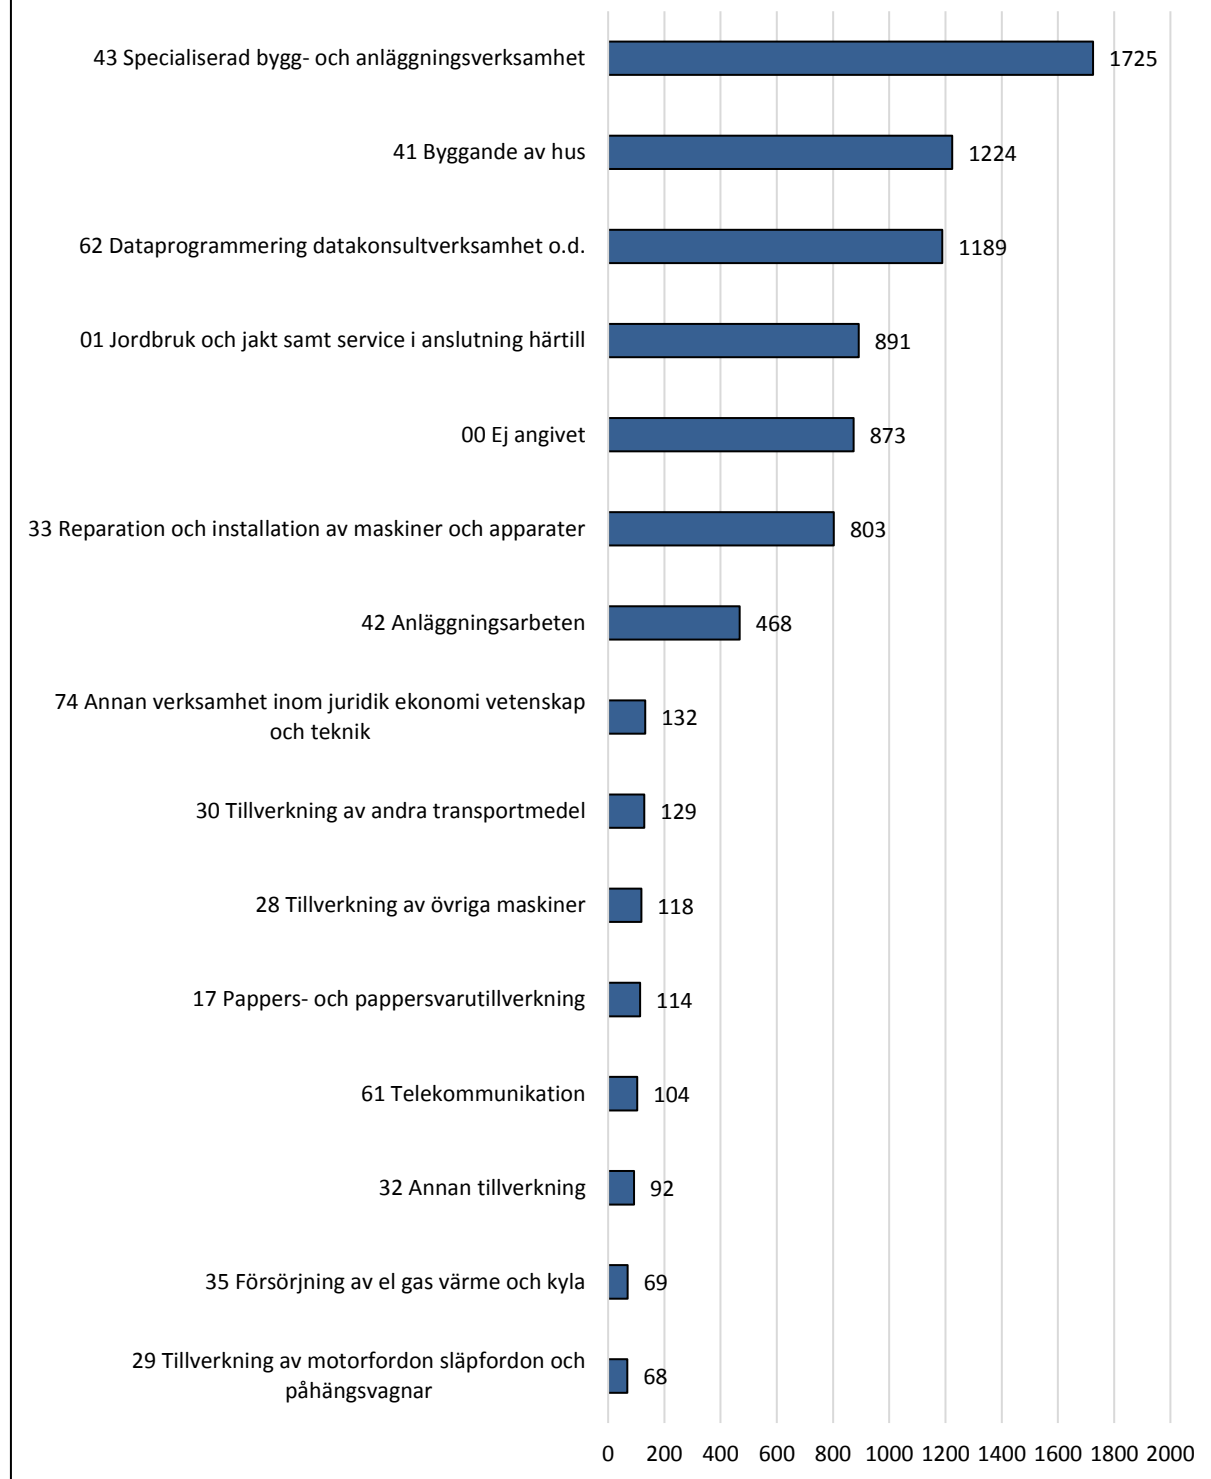

Månadsstatistik från utstationeringsregistret per den 1 augusti 2016

Källa: AV/Utstationeringsregistret

Diagrammet baseras på antalet arbetstagare som har ett pågående uppdrag 1 augusti 2016 (8 706 personer).

Ovanstående länder omfattar 85 % av de arbetstagare som finns anmälda per 1 augusti.

Källa: AV/Utstationeringsregistret

De 15 vanligaste verksamhetsområdena 1 augusti 2016

Diagrammet baseras på antalet arbetstagare som har ett pågående uppdrag 1 augusti 2016 (8 706 personer). 92 % av de arbetstagare som finns anmälda per 1 augusti arbetar inom ovanstående verksamhetsområden.
Källa: AV/Utstationeringsregistret