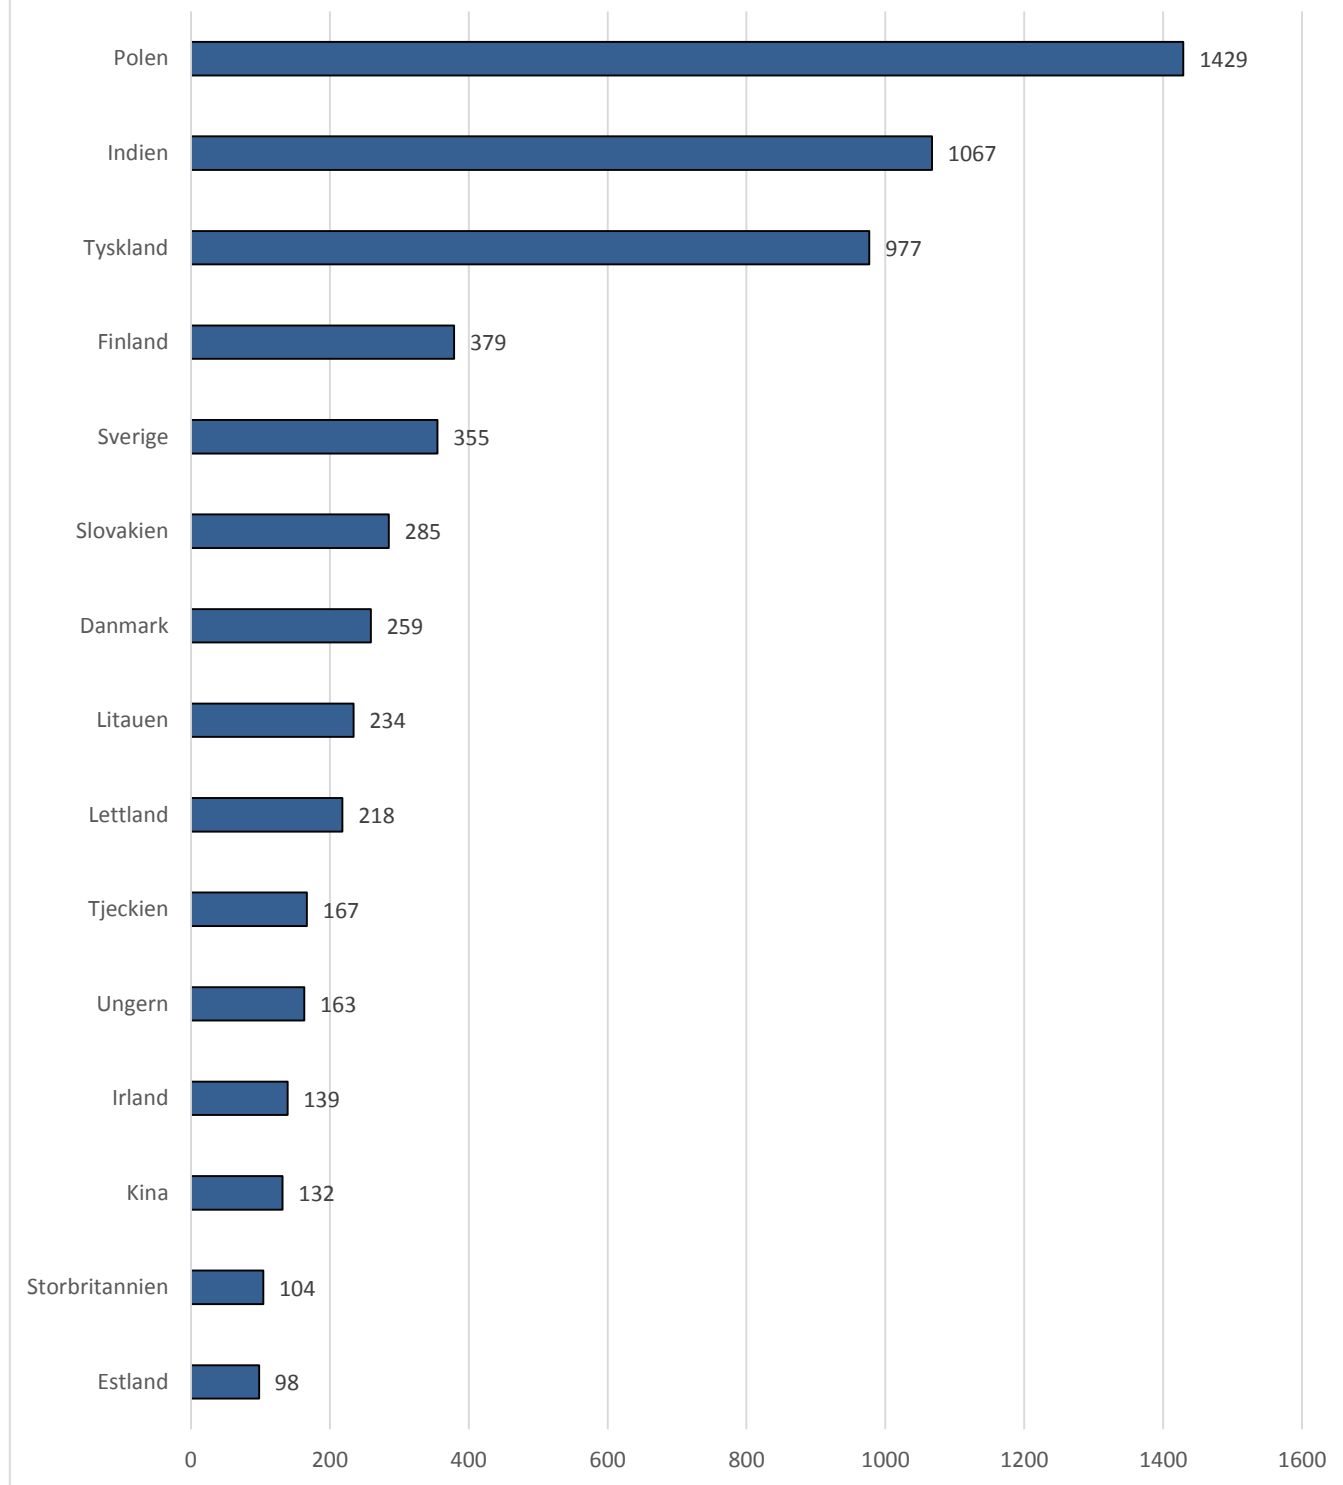

## Månadsstatistik från utstationeringsregistret per den 1 april 2015

Källa: AV/Utstationeringsregistret

## De 15 länder med flest utstationerade arbetstagare i Sverige per 1 april 2015

Diagrammet baseras på antalet arbetstagare som har ett pågående uppdrag 1 april 2015 (6 716 personer).

Ovanstående länder omfattar 89 % av de arbetstagare som finns anmälda per 1 april.