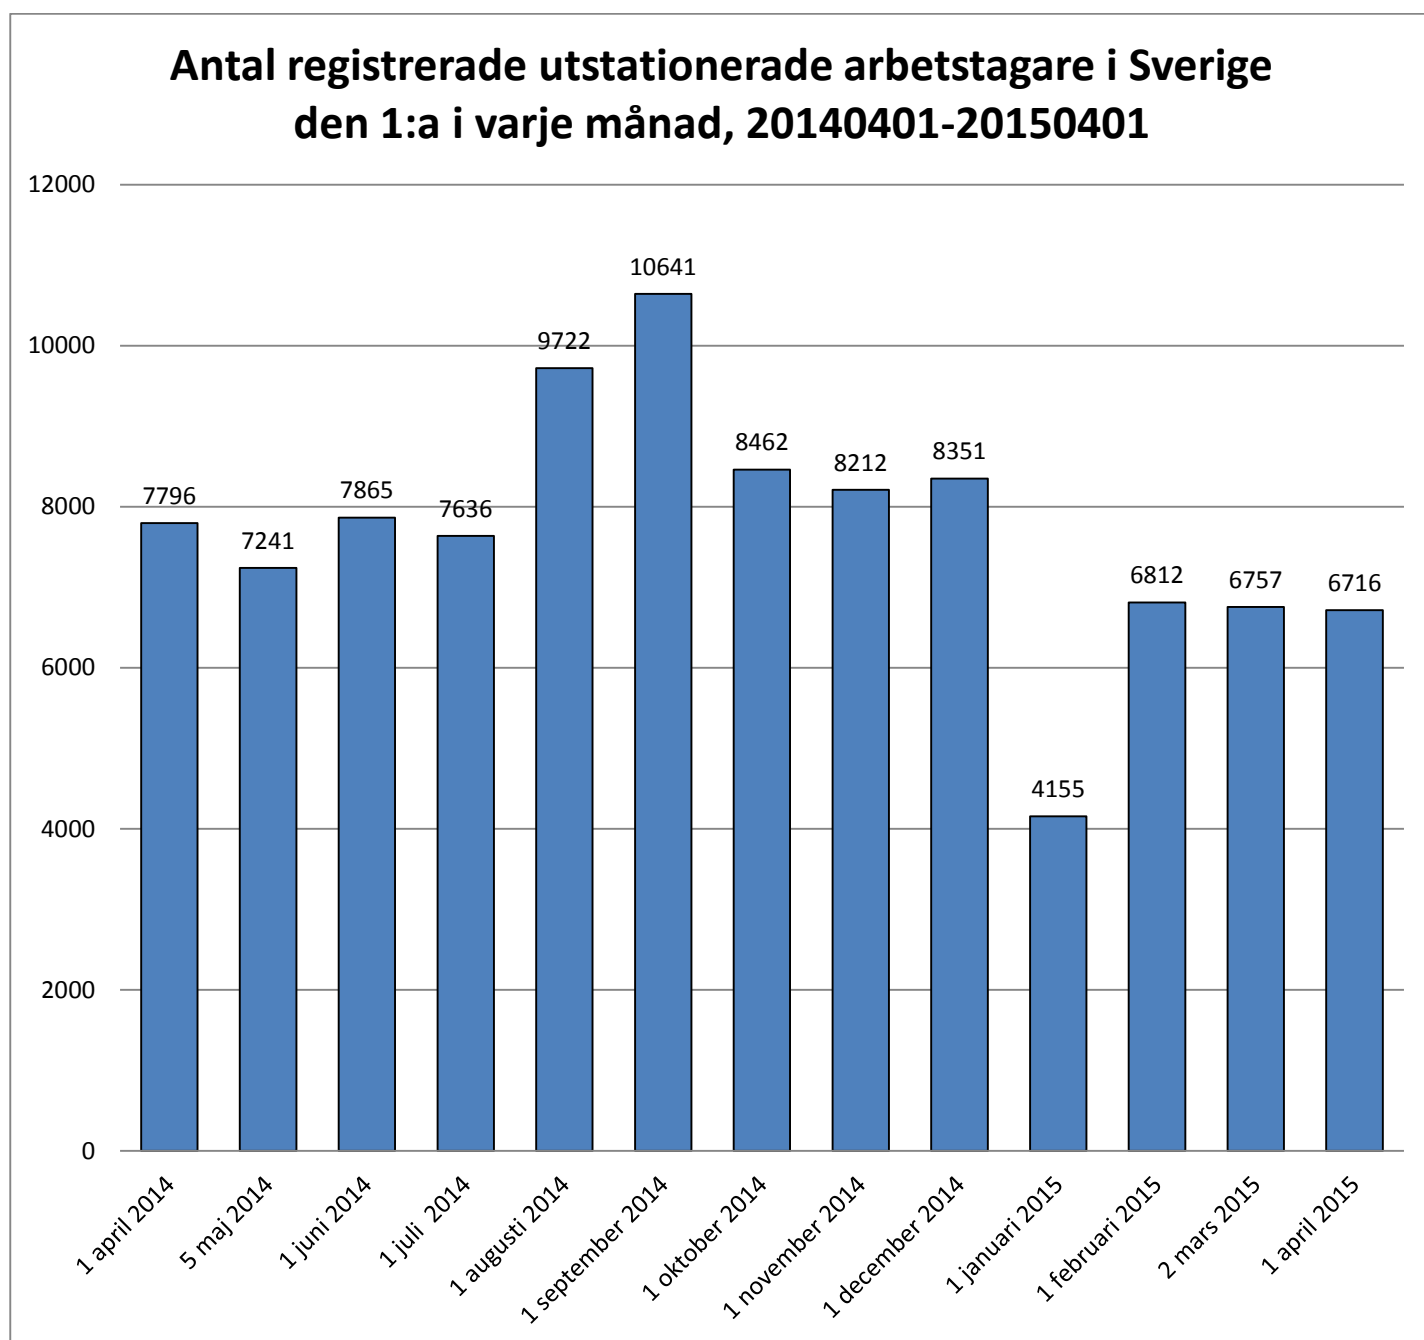

## Månadsstatistik från utstationeringsregistret per den 1 april 2015

Källa: AV/Utstationeringsregistret

## De 15 länder med flest utstationerade arbetstagare i Sverige per 1 april 2015

Diagrammet baseras på antalet arbetstagare som har ett pågående uppdrag 1 april 2015 (6 716 personer).

Ovanstående länder omfattar 89 % av de arbetstagare som finns anmälda per 1 april.