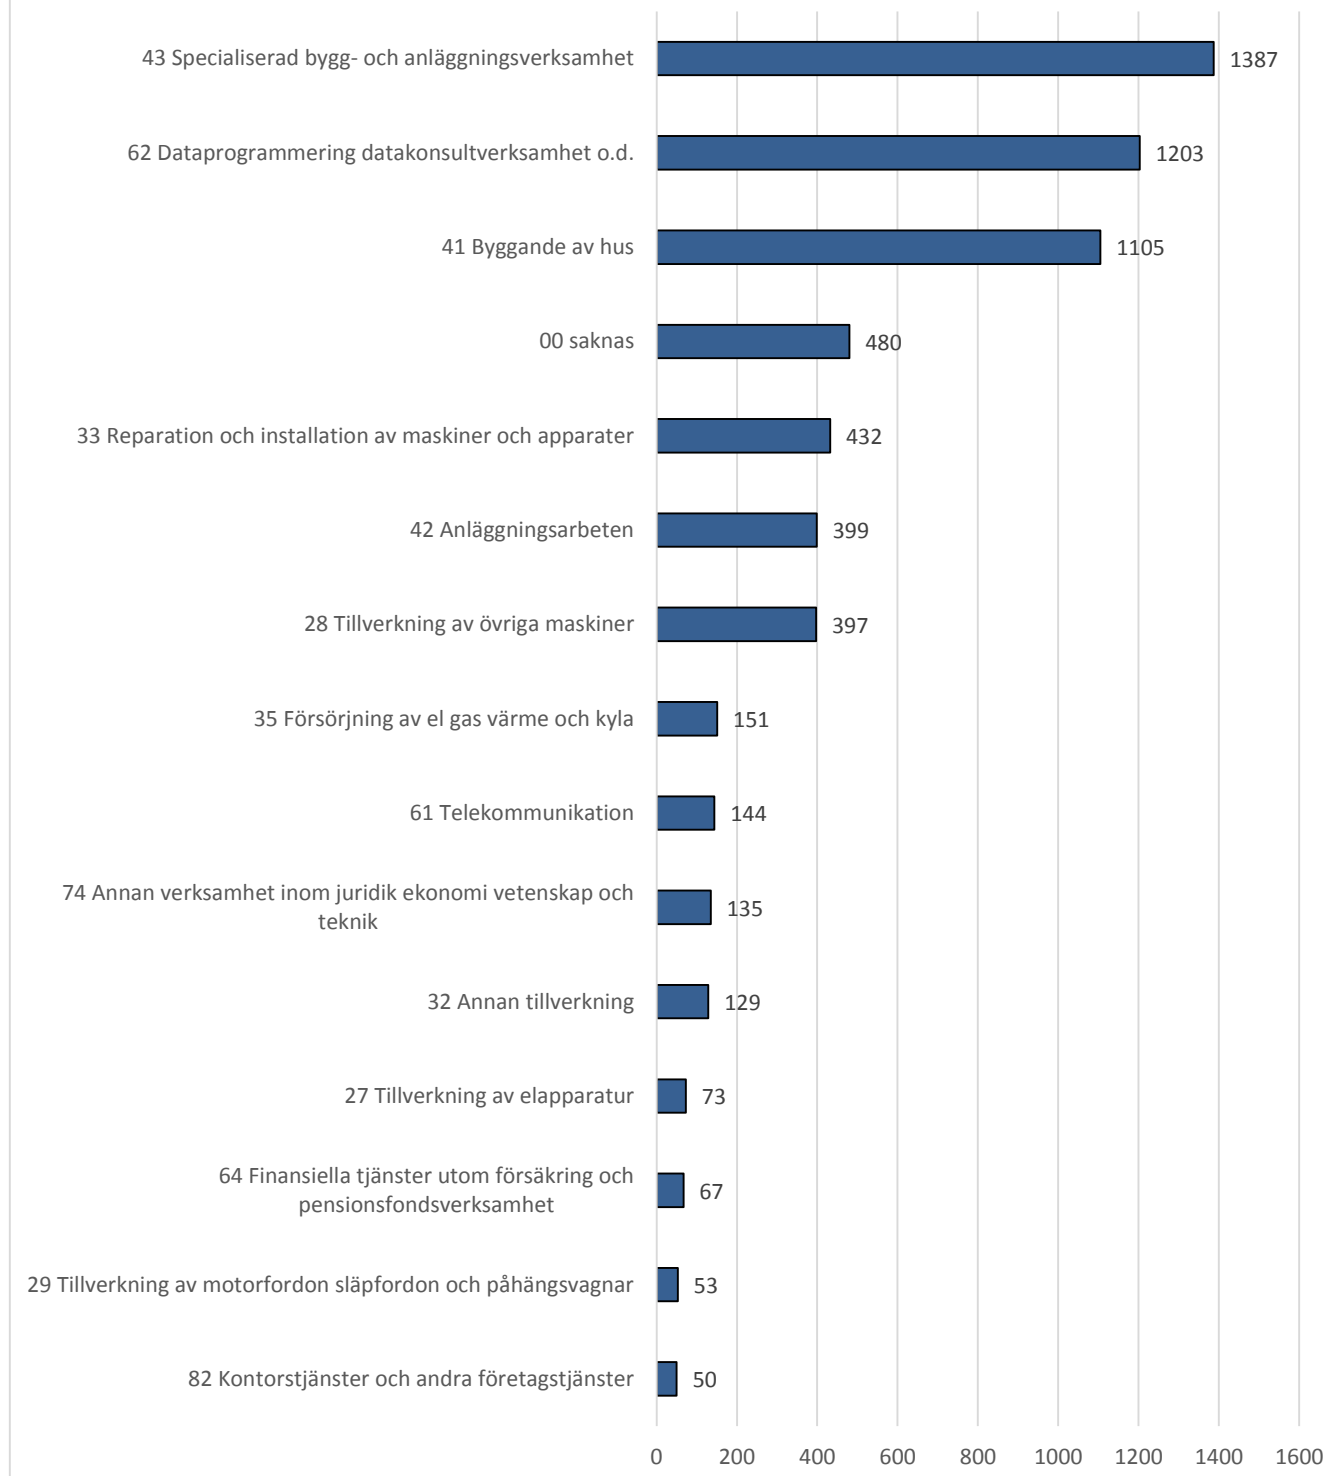

## De 15 länder med flest utstationerade arbetstagare i Sverige per 1 april 2015

Diagrammet baseras på antalet arbetstagare som har ett pågående uppdrag 1 april 2015 (6 716 personer).

Ovanstående länder omfattar 89 % av de arbetstagare som finns anmälda per 1 april.

## De 15 vanligaste verksamhetsområdena 1 april 2015

Diagrammet baseras på antalet arbetstagare som har ett pågående uppdrag 1 april 2015 (6 716 personer).  
92 % av de arbetstagare som finns anmälda per 1 april arbetar inom ovanstående verksamhetsområden.  
Källa: AV/Utstationeringsregistret