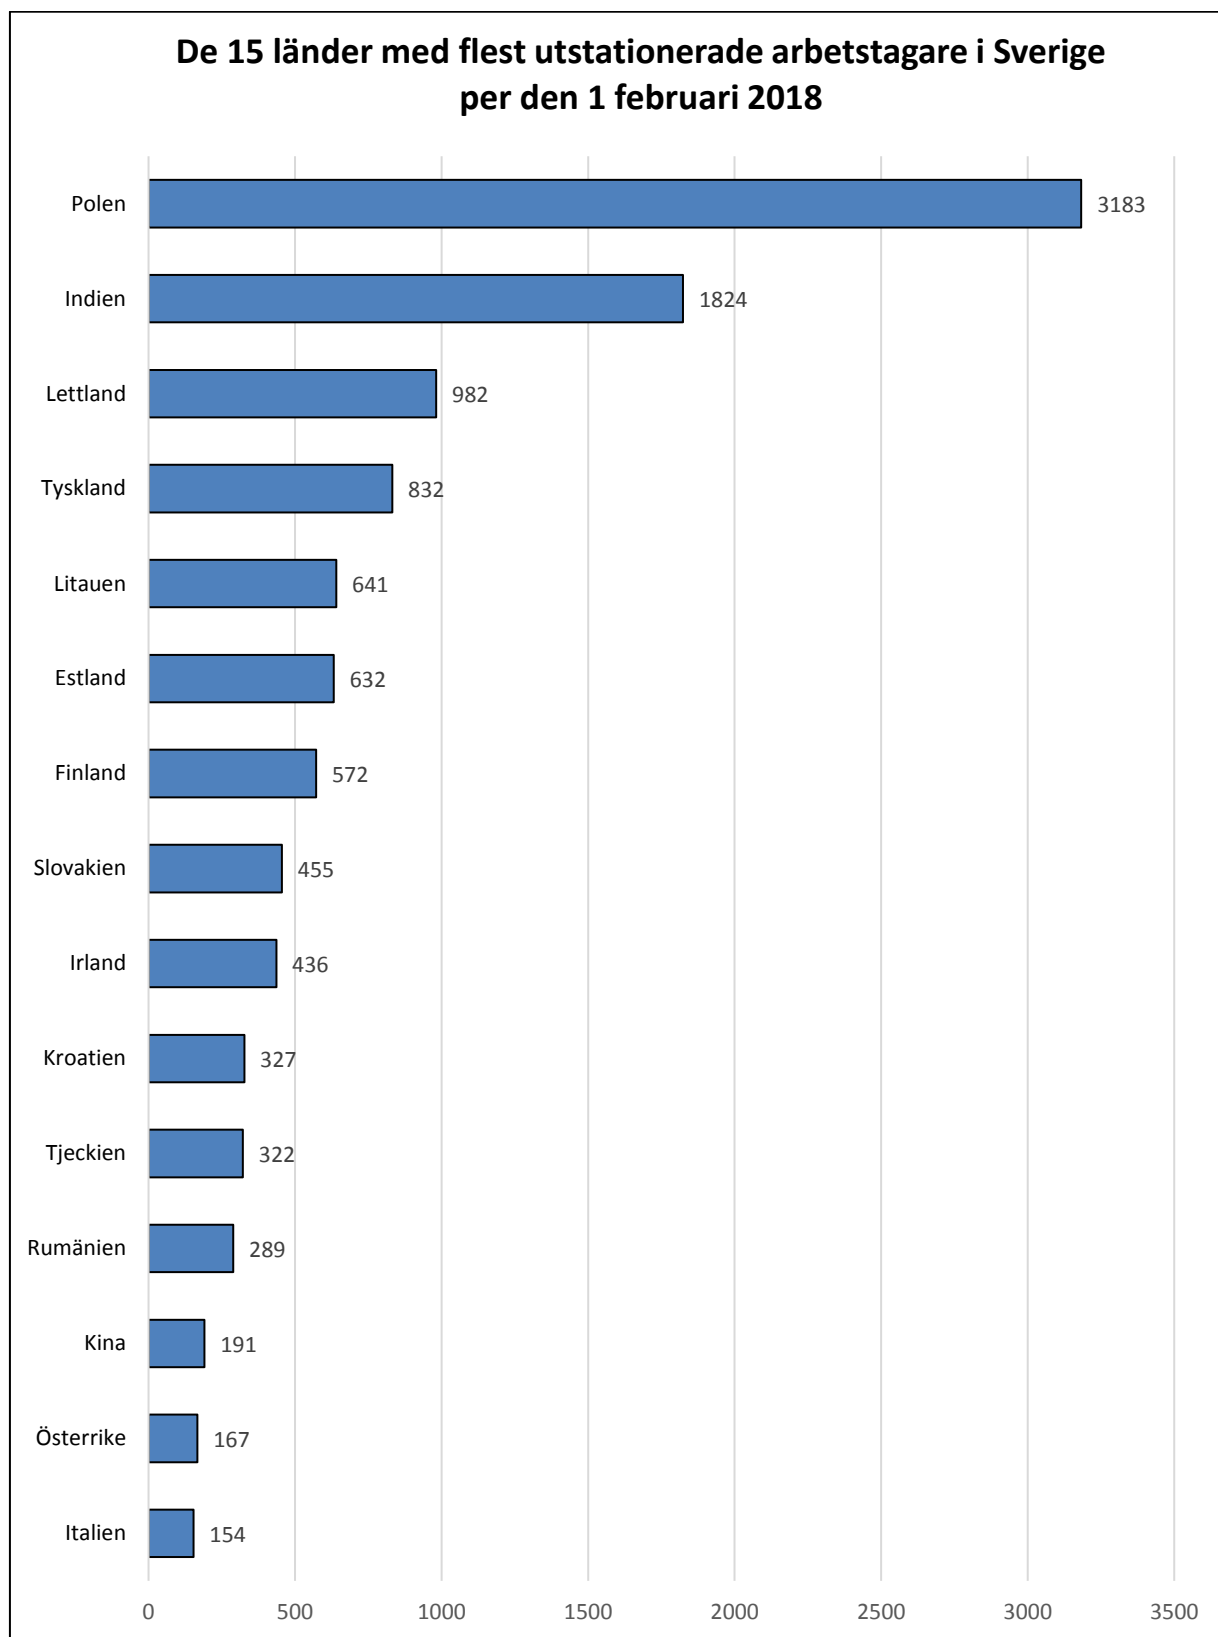

Månadsstatistik från utstationeringsregistret per den 1 februari 2018

Källa: AV/Utstationeringsregistret

Diagrammet baseras på antalet registrerade utstationerade arbetstagare som har ett pågående uppdrag per den 1 februari 2018 (12 266 personer). Ovanstående länder omfattar 90 % av de arbetstagare som finns anmälda per den 1 februari 2018. Källa: AV/Utstationeringsregistret

Diagrammet baseras på antalet registrerade utstationerade arbetstagare som har ett pågående uppdrag per den 1 februari 2018 (12 266 personer). 93 % av de arbetstagare som finns anmälda per den 1 februari 2018 arbetar inom ovanstående branscher. Källa: AV/Utstationeringsregistret

Diagrammet baseras på antalet registrerade utstationerade arbetstagare som har ett pågående uppdrag per den 1 februari 2018 (12 266 personer), sorterat i fallande ordning. Källa: AV/Utstationeringsregistret