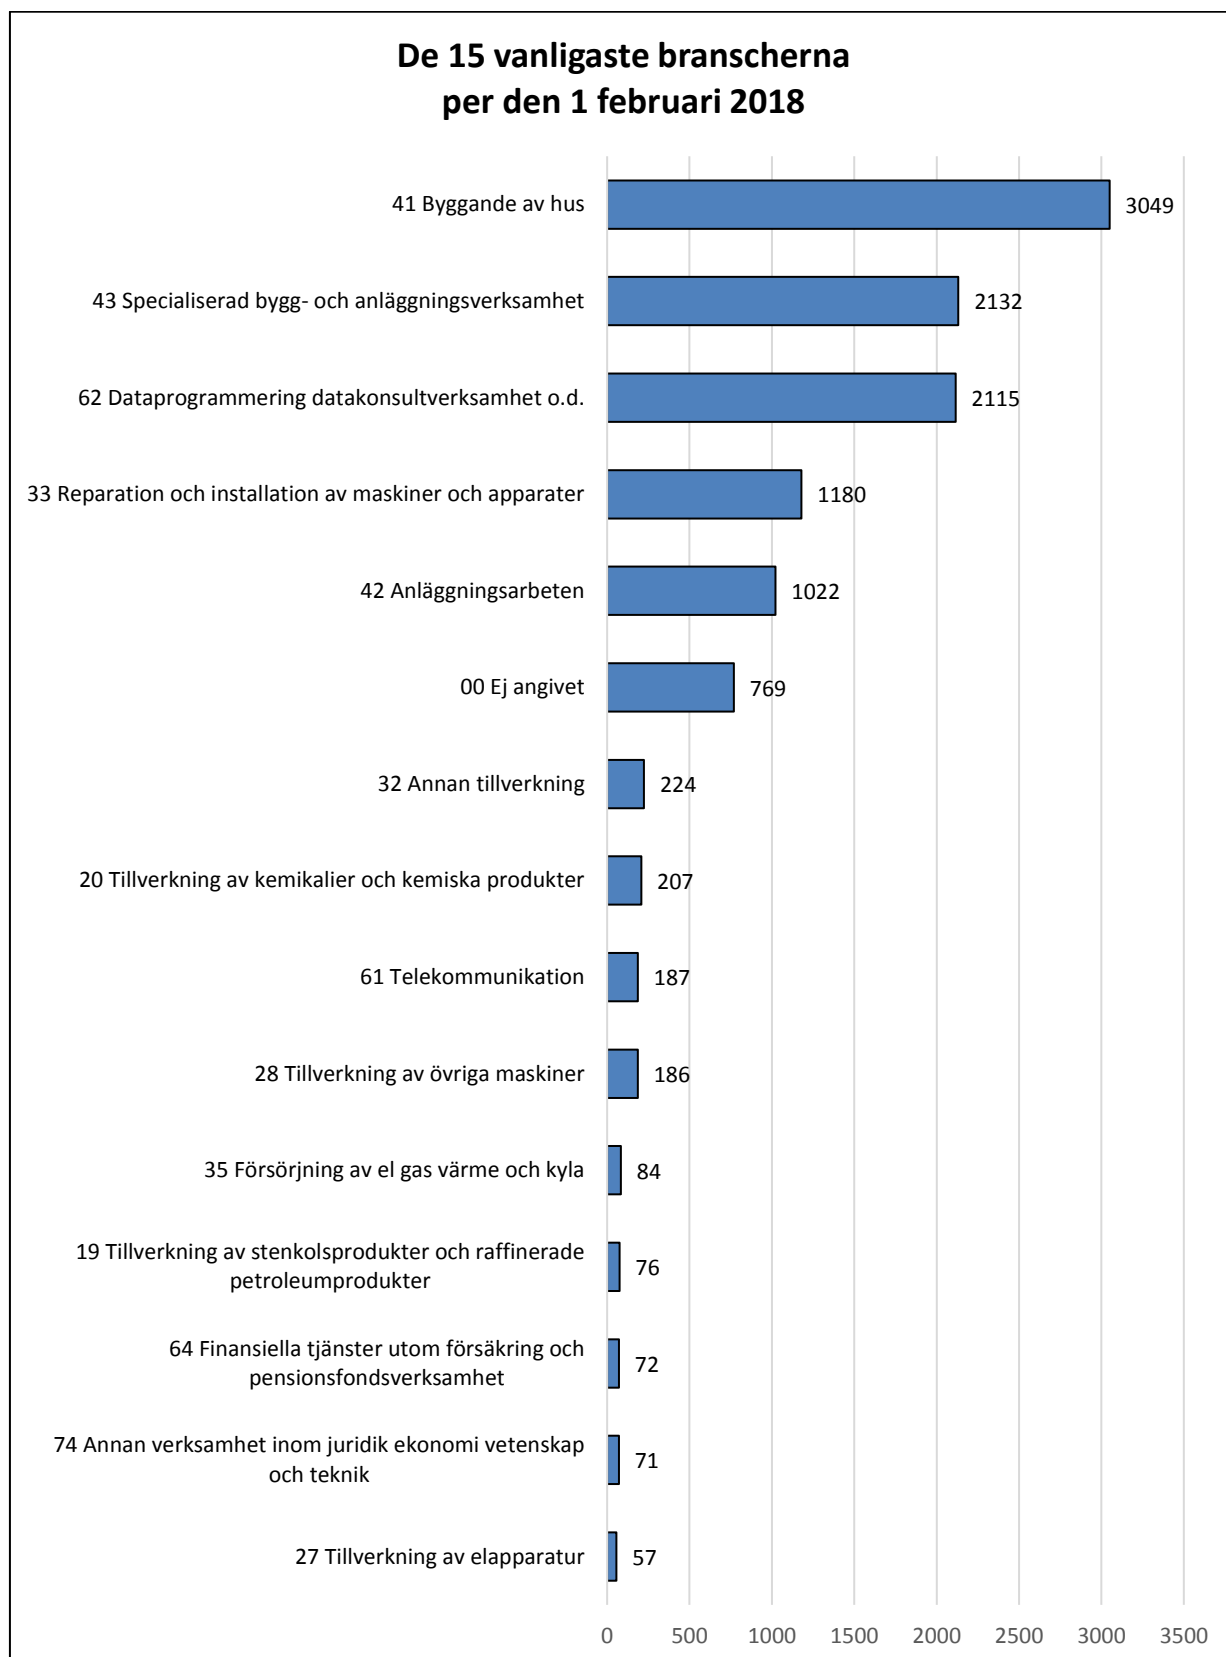

Månadsstatistik från utstationeringsregistret per den 1 februari 2018

Källa: AV/Utstationeringsregistret

Diagrammet baseras på antalet registrerade utstationerade arbetstagare som har ett pågående uppdrag per den 1 februari 2018 (12 266 personer). Ovanstående länder omfattar 90 % av de arbetstagare som finns anmälda per den 1 februari 2018. Källa: AV/Utstationeringsregistret

Diagrammet baseras på antalet registrerade utstationerade arbetstagare som har ett pågående uppdrag per den 1 februari 2018 (12 266 personer). 93 % av de arbetstagare som finns anmälda per den 1 februari 2018 arbetar inom ovanstående branscher. Källa: AV/Utstationeringsregistret

Diagrammet baseras på antalet registrerade utstationerade arbetstagare som har ett pågående uppdrag per den 1 februari 2018 (12 266 personer), sorterat i fallande ordning. Källa: AV/Utstationeringsregistret