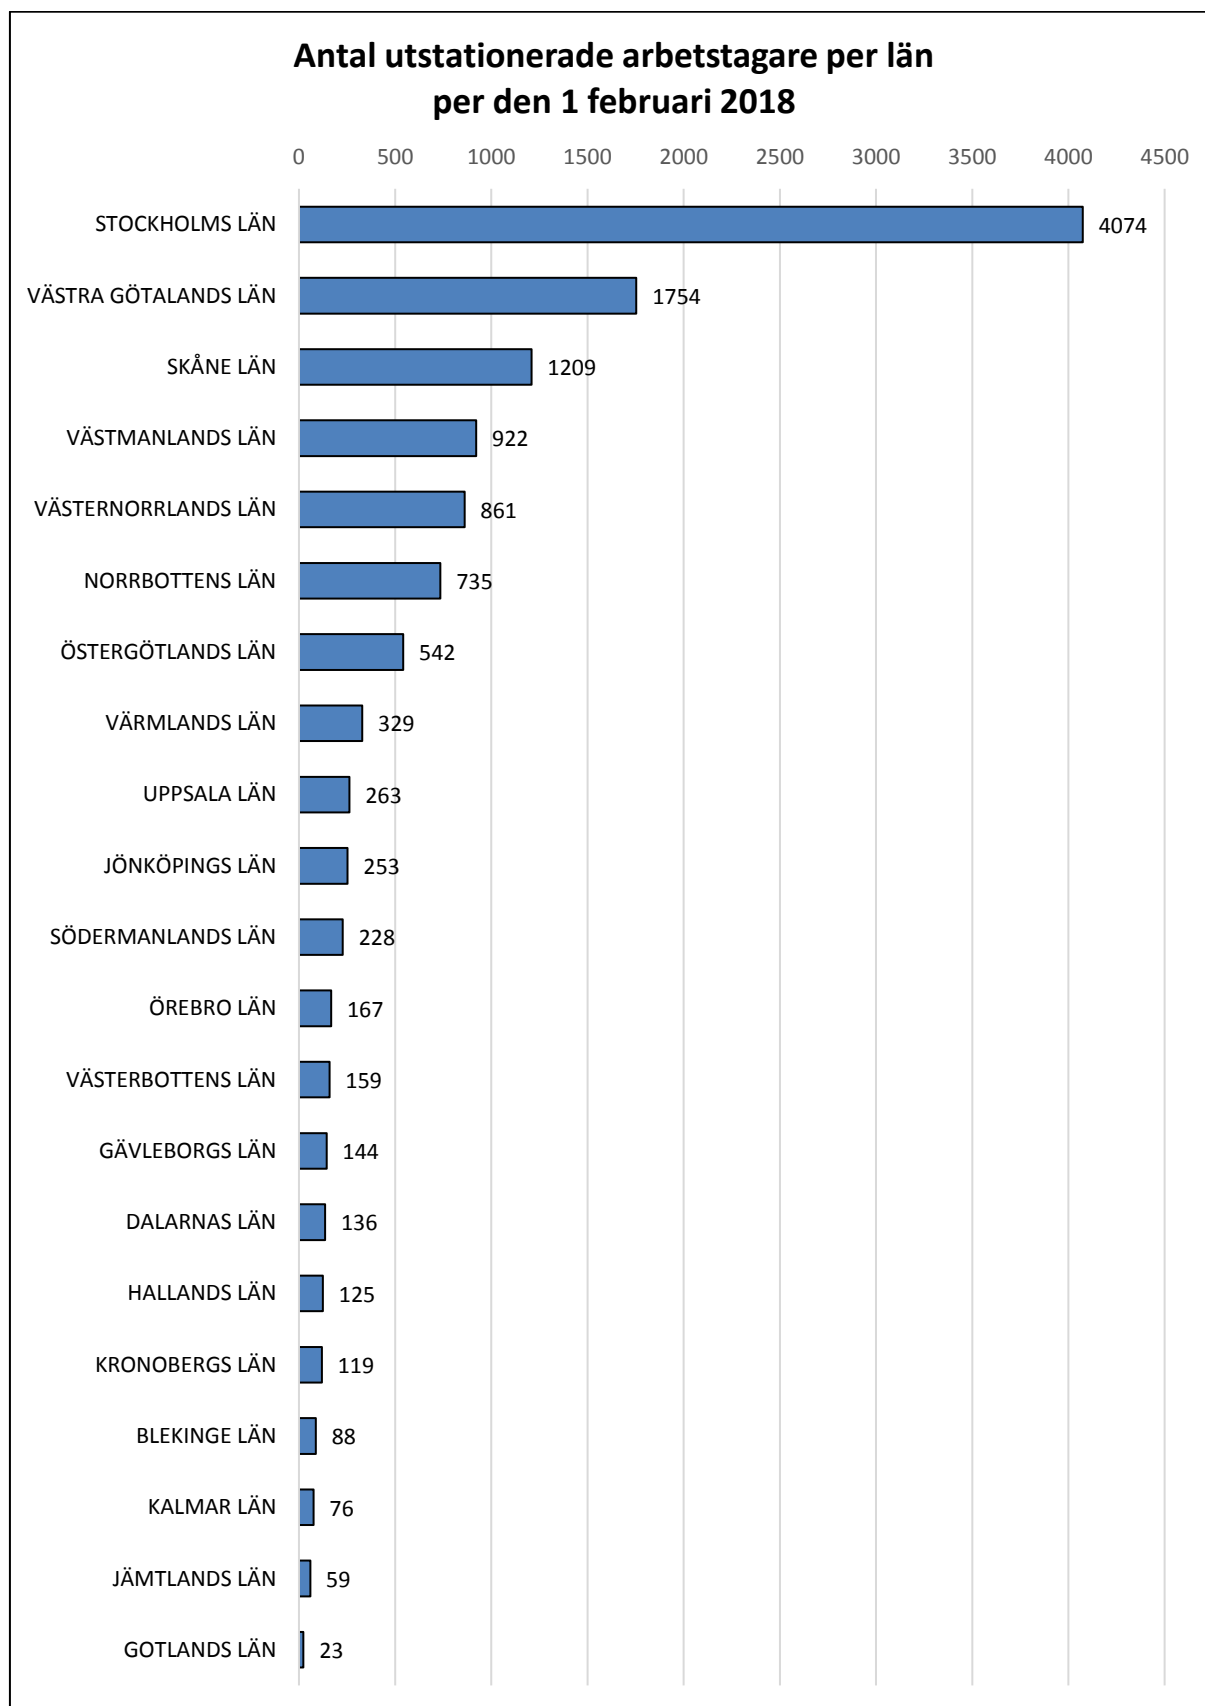

Månadsstatistik från utstationeringsregistret per den 1 februari 2018

Källa: AV/Utstationeringsregistret

Diagrammet baseras på antalet registrerade utstationerade arbetstagare som har ett pågående uppdrag per den 1 februari 2018 (12 266 personer). Ovanstående länder omfattar 90 % av de arbetstagare som finns anmälda per den 1 februari 2018. Källa: AV/Utstationeringsregistret

Diagrammet baseras på antalet registrerade utstationerade arbetstagare som har ett pågående uppdrag per den 1 februari 2018 (12 266 personer). 93 % av de arbetstagare som finns anmälda per den 1 februari 2018 arbetar inom ovanstående branscher. Källa: AV/Utstationeringsregistret

Diagrammet baseras på antalet registrerade utstationerade arbetstagare som har ett pågående uppdrag per den 1 februari 2018 (12 266 personer), sorterat i fallande ordning. Källa: AV/Utstationeringsregistret