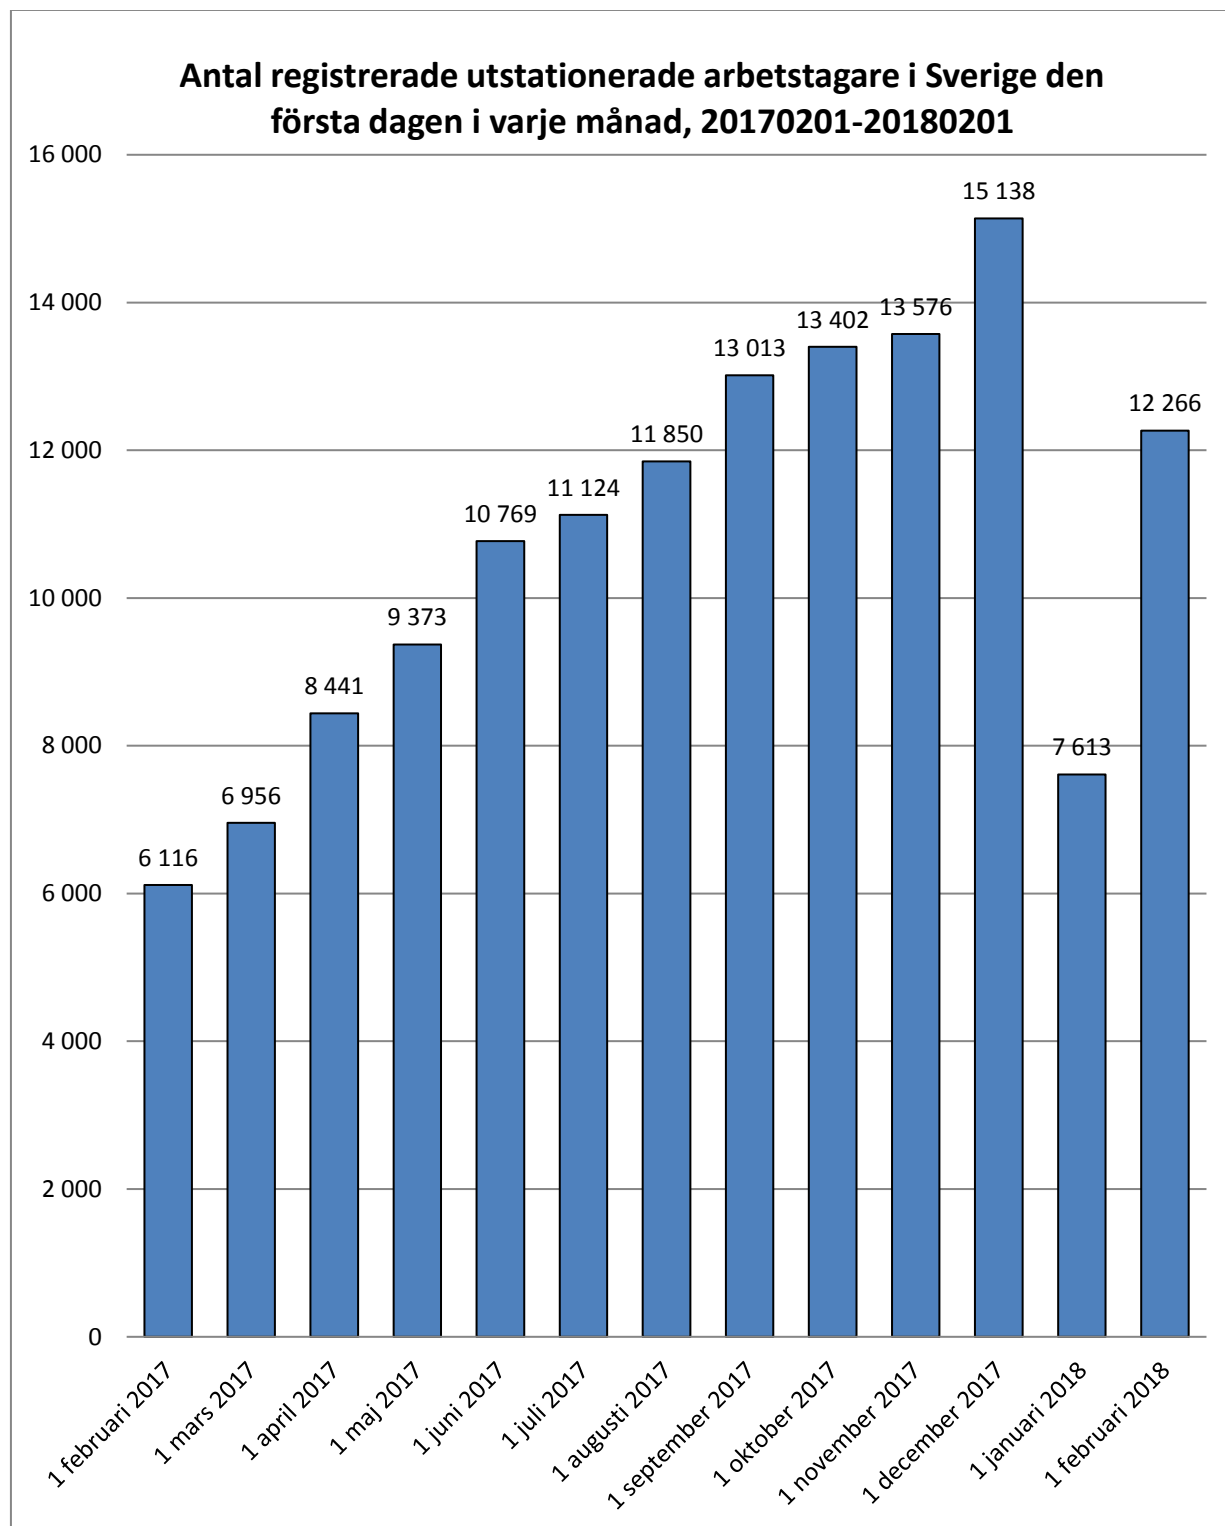

Månadsstatistik från utstationeringsregistret per den 1 februari 2018

Källa: AV/Utstationeringsregistret

Diagrammet baseras på antalet registrerade utstationerade arbetstagare som har ett pågående uppdrag per den 1 februari 2018 (12 266 personer). Ovanstående länder omfattar 90 % av de arbetstagare som finns anmälda per den 1 februari 2018. Källa: AV/Utstationeringsregistret

Diagrammet baseras på antalet registrerade utstationerade arbetstagare som har ett pågående uppdrag per den 1 februari 2018 (12 266 personer). 93 % av de arbetstagare som finns anmälda per den 1 februari 2018 arbetar inom ovanstående branscher. Källa: AV/Utstationeringsregistret

Diagrammet baseras på antalet registrerade utstationerade arbetstagare som har ett pågående uppdrag per den 1 februari 2018 (12 266 personer), sorterat i fallande ordning. Källa: AV/Utstationeringsregistret