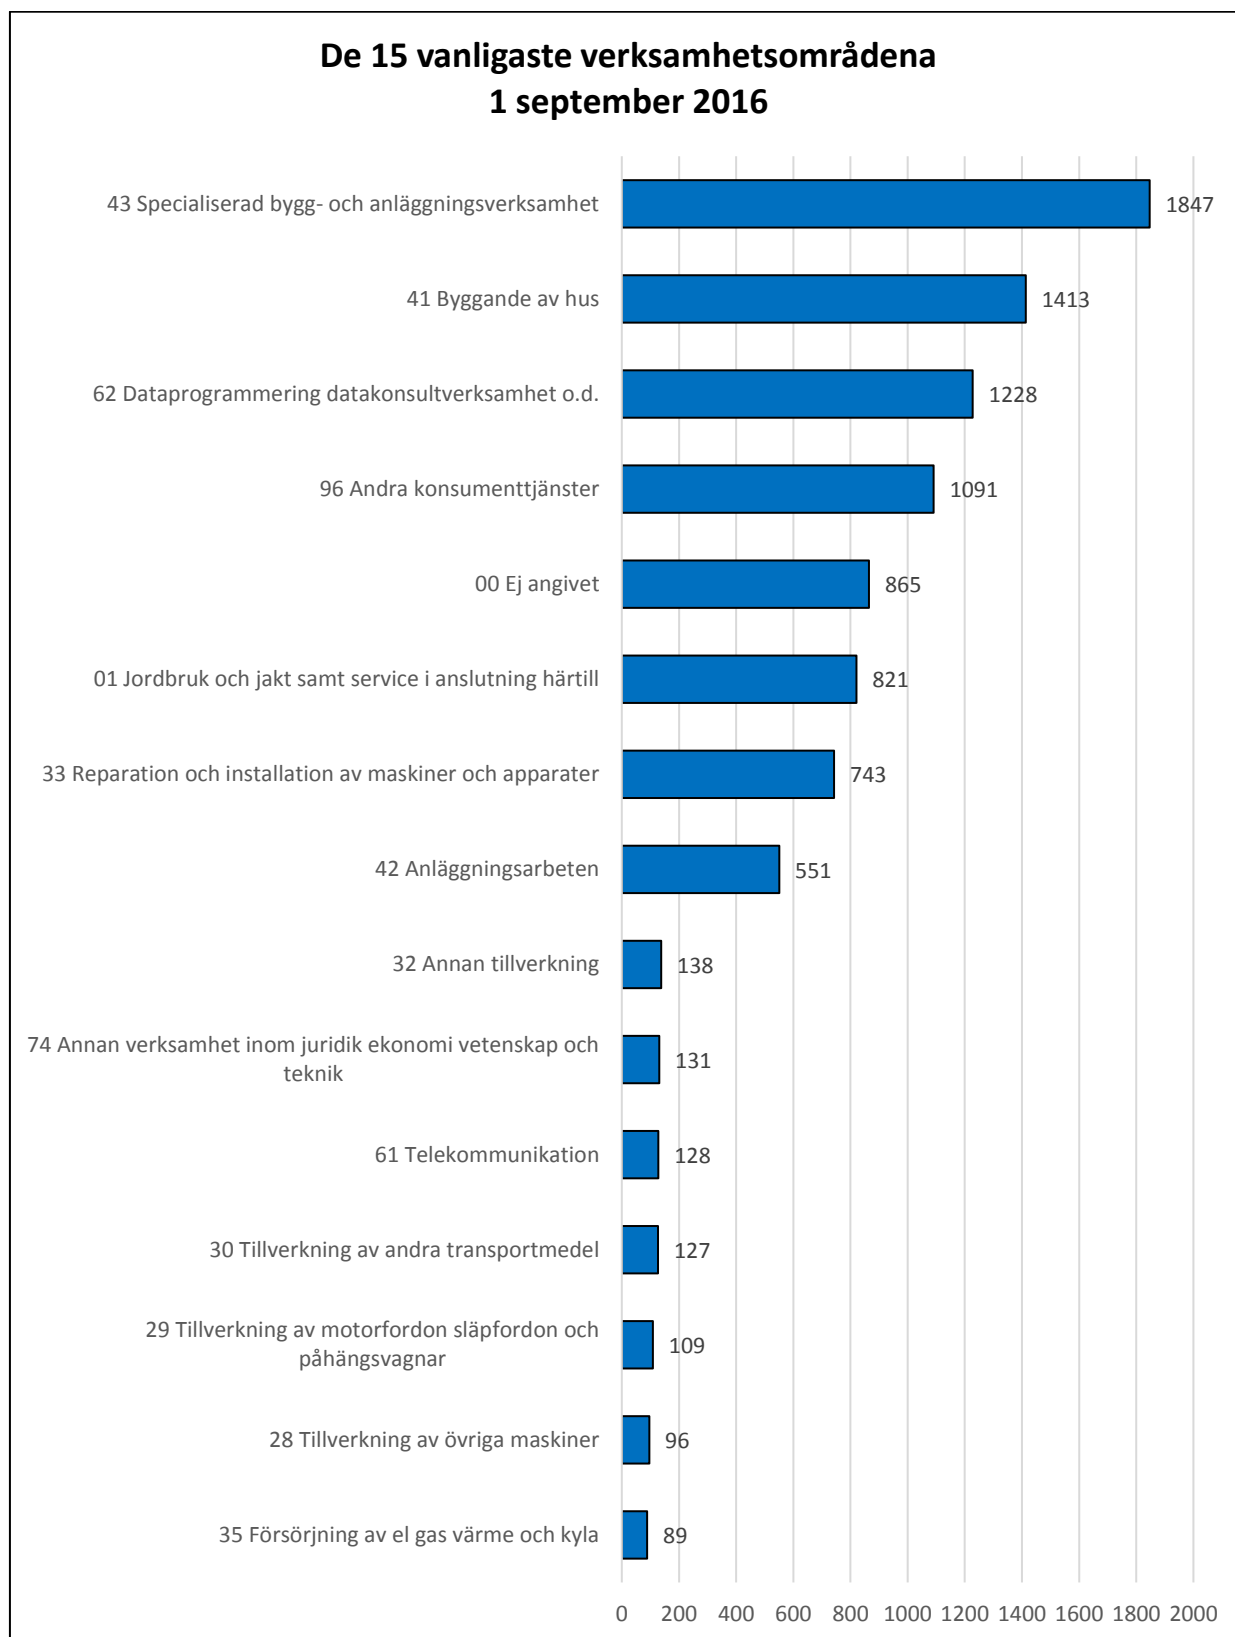

Månadsstatistik från utstationeringsregistret per den 1 september 2016

Källa: AV/Utstationeringsregistret

Diagrammet baseras på antalet arbetstagare som har ett pågående uppdrag 1 september 2016 (10 194 personer).
Ovanstående länder omfattar 86 % av de arbetstagare som finns anmälda per 1 september.

Källa: AV/Utstationeringsregistret

Diagrammet baseras på antalet arbetstagare som har ett pågående uppdrag 1 september 2016 (10 194 personer). 92 % av de arbetstagare som finns anmälda per 1 september arbetar inom ovanstående verksamhetsområden.
Källa: AV/Utstationeringsregistret