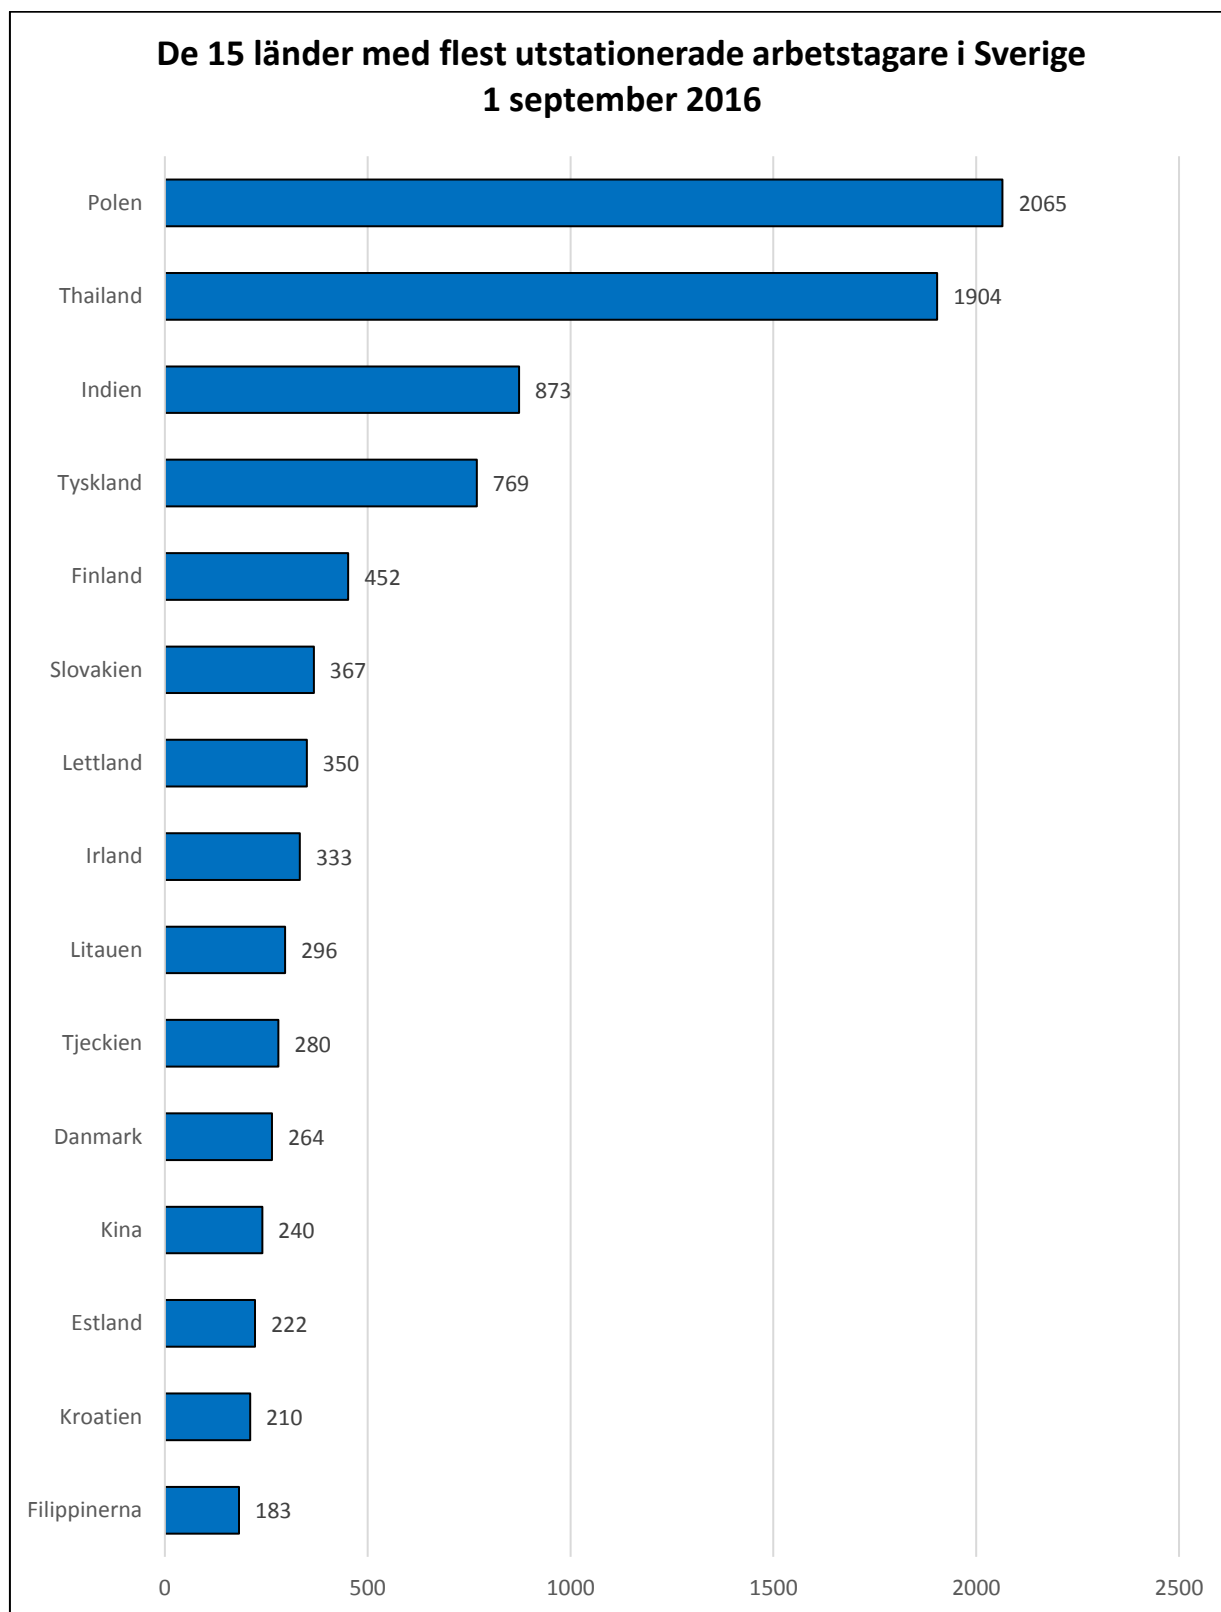

Månadsstatistik från utstationeringsregistret per den 1 september 2016

Källa: AV/Utstationeringsregistret

Diagrammet baseras på antalet arbetstagare som har ett pågående uppdrag 1 september 2016 (10 194 personer).
Ovanstående länder omfattar 86 % av de arbetstagare som finns anmälda per 1 september.

Källa: AV/Utstationeringsregistret

Diagrammet baseras på antalet arbetstagare som har ett pågående uppdrag 1 september 2016 (10 194 personer). 92 % av de arbetstagare som finns anmälda per 1 september arbetar inom ovanstående verksamhetsområden.
Källa: AV/Utstationeringsregistret