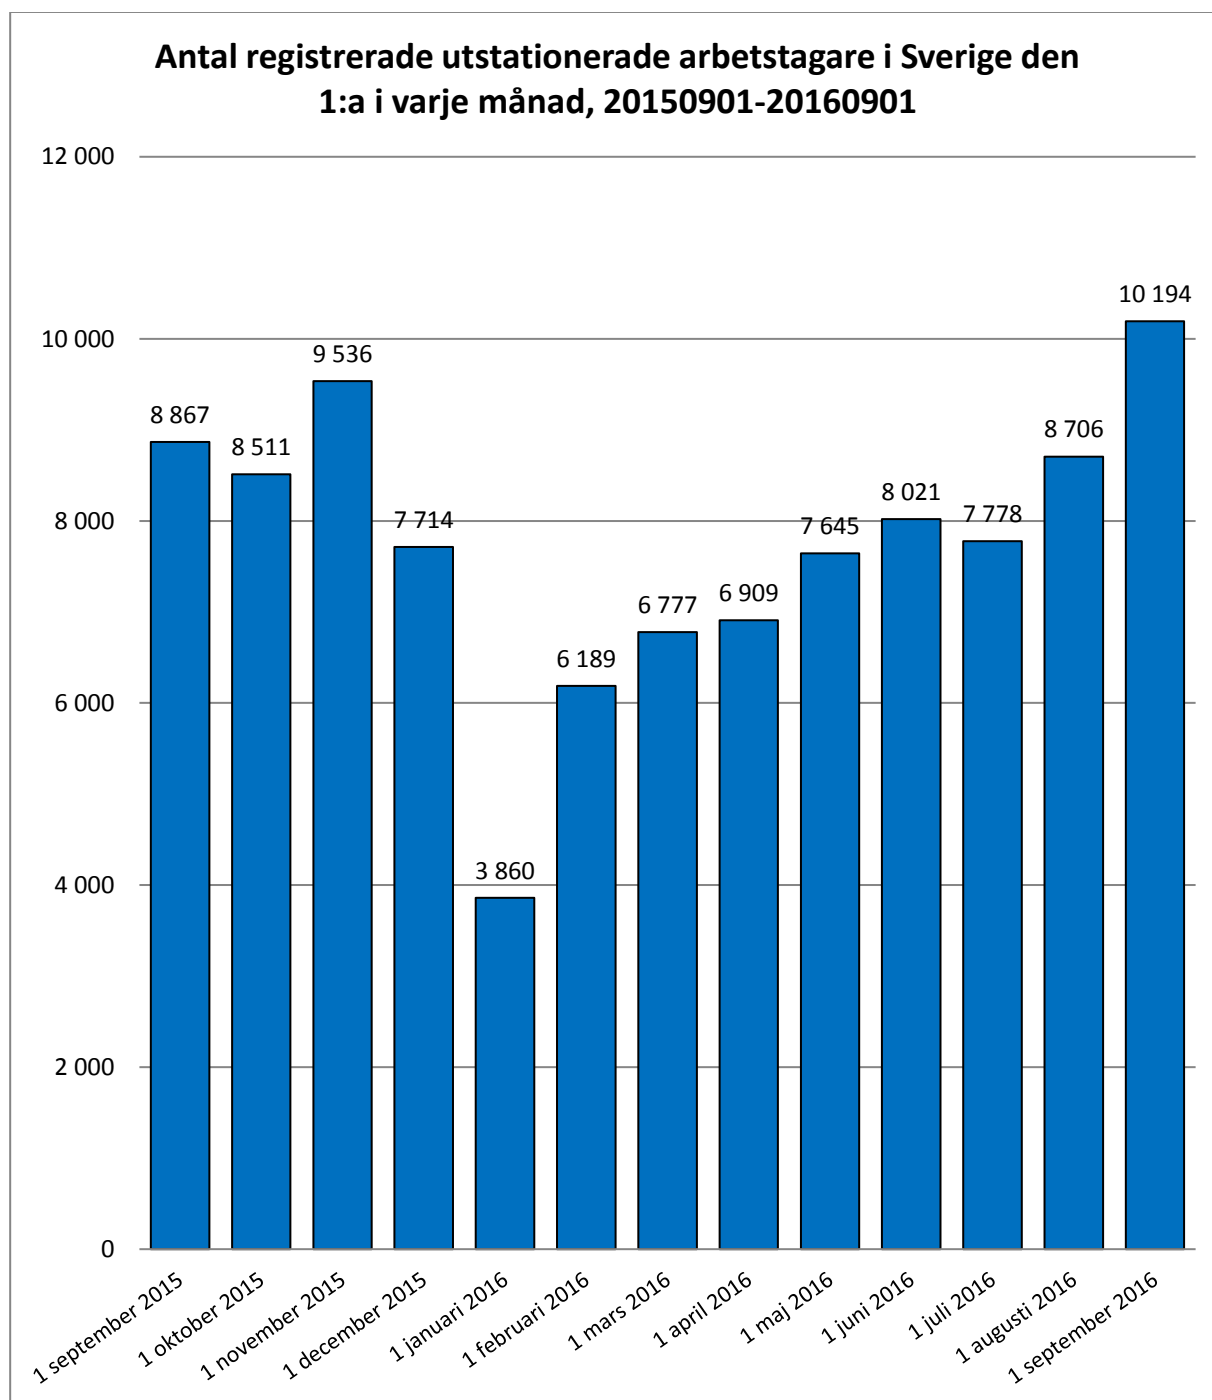

Månadsstatistik från utstationeringsregistret per den 1 september 2016

Källa: AV/Utstationeringsregistret

Diagrammet baseras på antalet arbetstagare som har ett pågående uppdrag 1 september 2016 (10 194 personer).
Ovanstående länder omfattar 86 % av de arbetstagare som finns anmälda per 1 september.

Källa: AV/Utstationeringsregistret

Diagrammet baseras på antalet arbetstagare som har ett pågående uppdrag 1 september 2016 (10 194 personer). 92 % av de arbetstagare som finns anmälda per 1 september arbetar inom ovanstående verksamhetsområden.
Källa: AV/Utstationeringsregistret